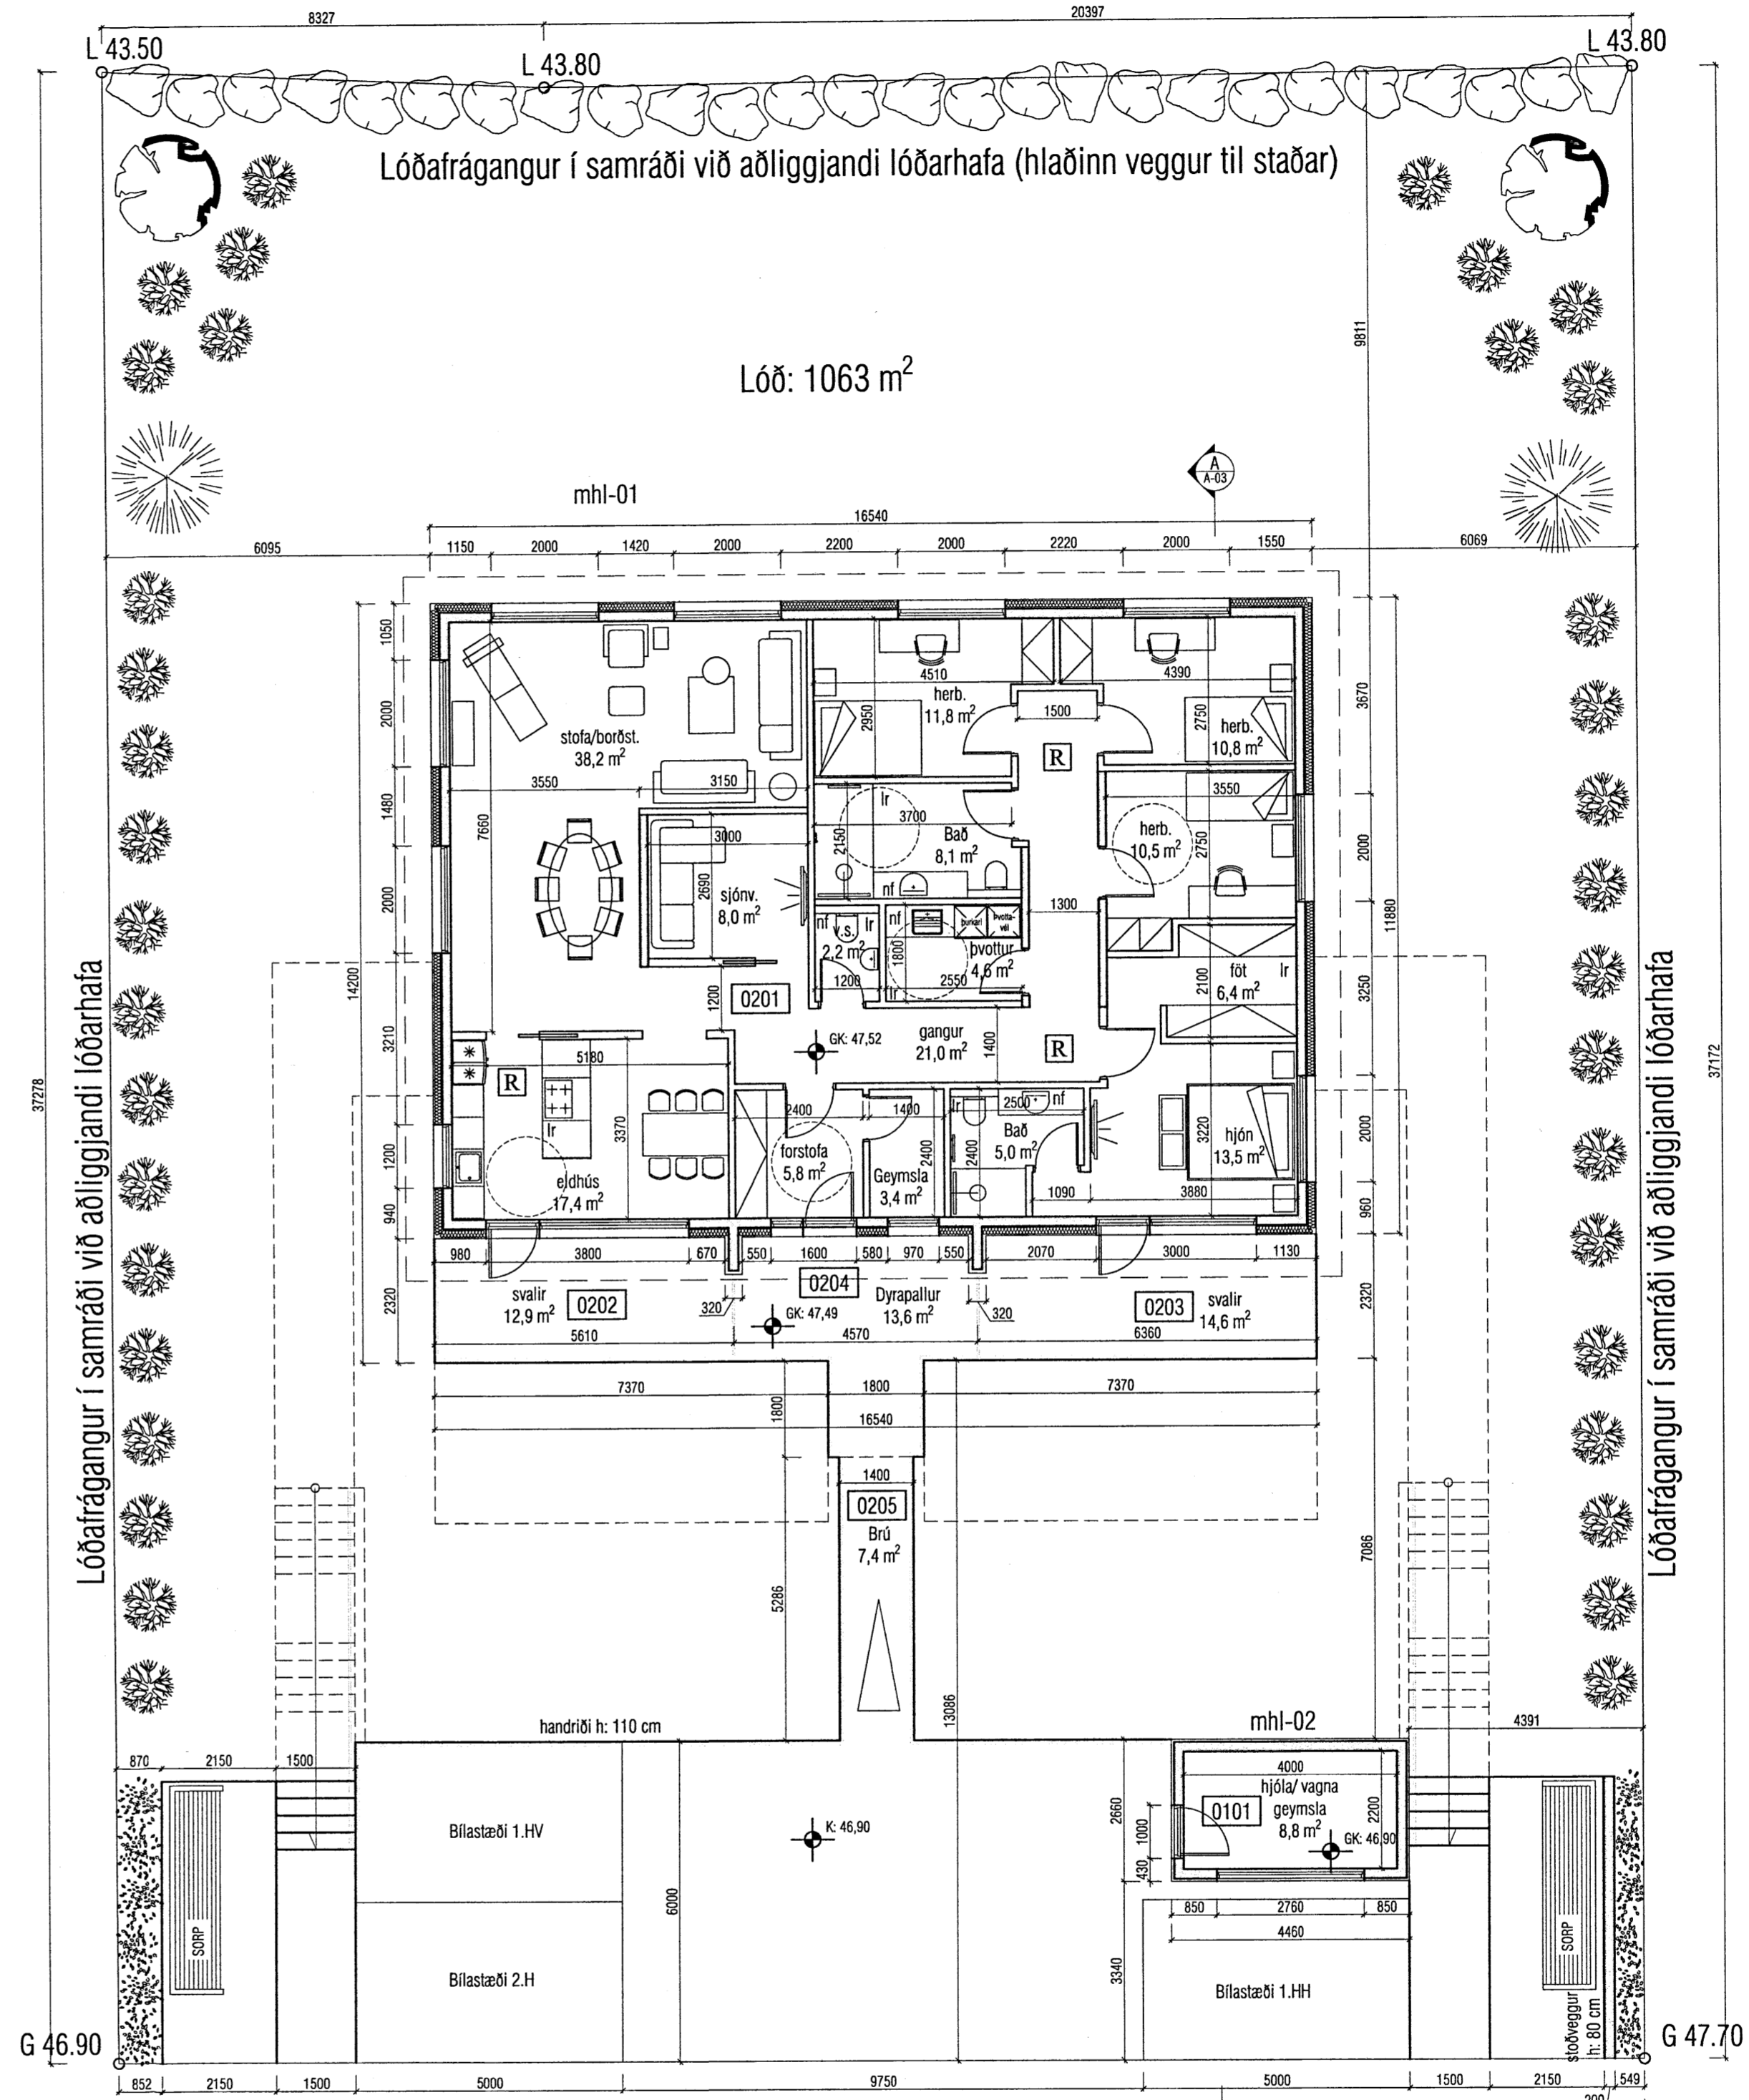

Grunnmynd 2.hæð

Útgáfa	Lýsing	Dags.
-		
-		
-		
-		

VEKTOR
- hönnun og ráðgjöf -
Stúrnúla 3, 108 Rvk, s. 554-6650 / 897-5363

Álfhólsvegur 29, Kópavogur

Grunnmynd 1. og 2. hæð

Hannað	SH	Teknað	AAH	Tekn. nr.
Dagsetning	10.03.2022	Miv.	1:100	A-02

Sampykkt af hönnuðum / samráðingahönnuðum:

Sampykkt af hönnuðum / samráðingahönnuðum: