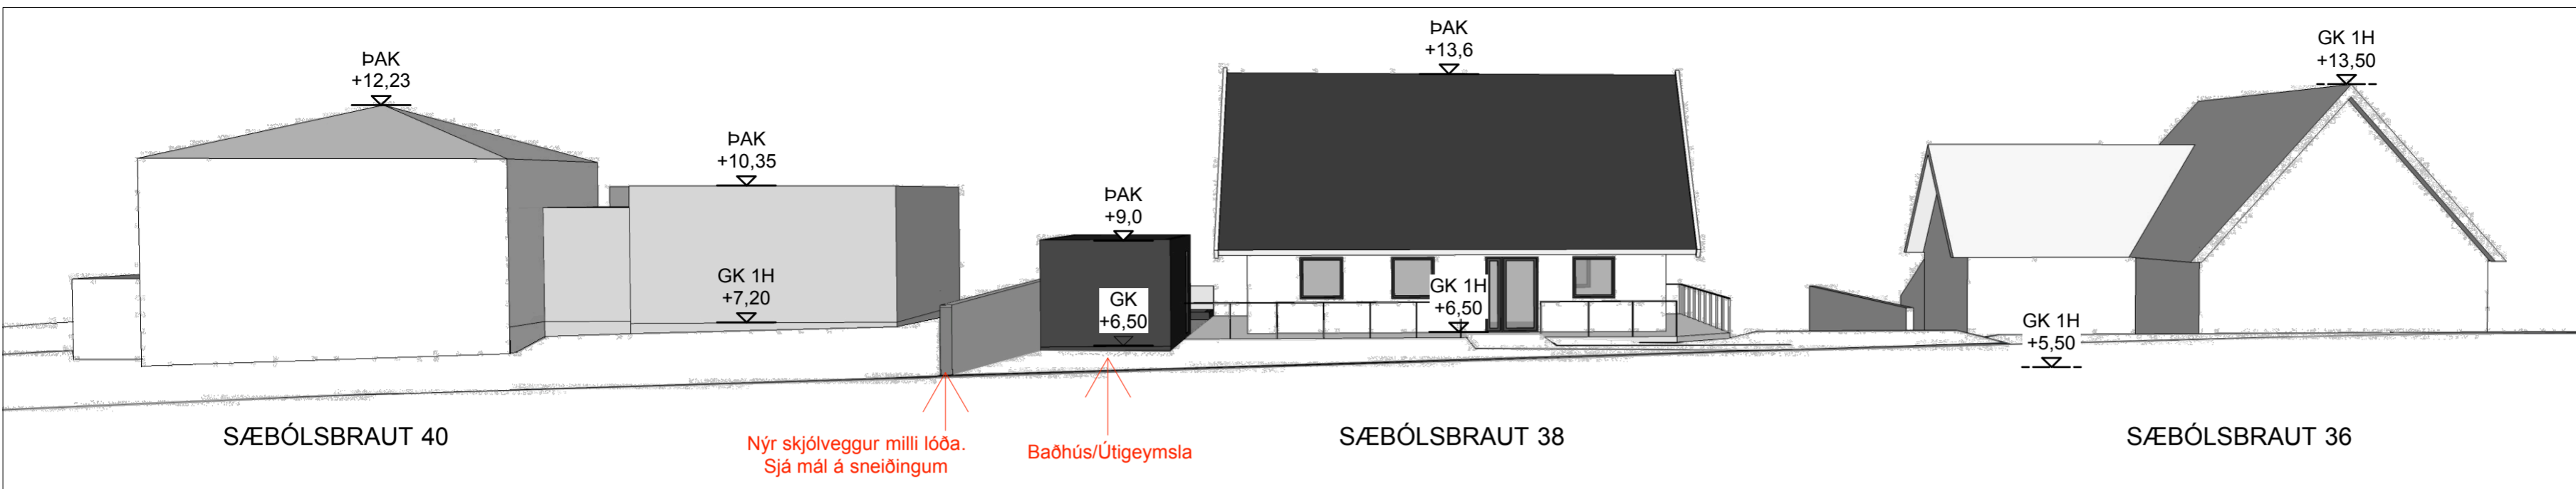

Teikning þessi er eign studio arnhildar pálmadóttur ehf. hana má ekki afrita með neinum hætti svo sem með ljósrítun, prentun, hljóðritun eða á annan sambærilegan hátt, að hluta eða í heild án skriflegs leyfis höfundar.

LANGSNEIÐING SÆBÓLSBRAUT - NÁGRANNAR