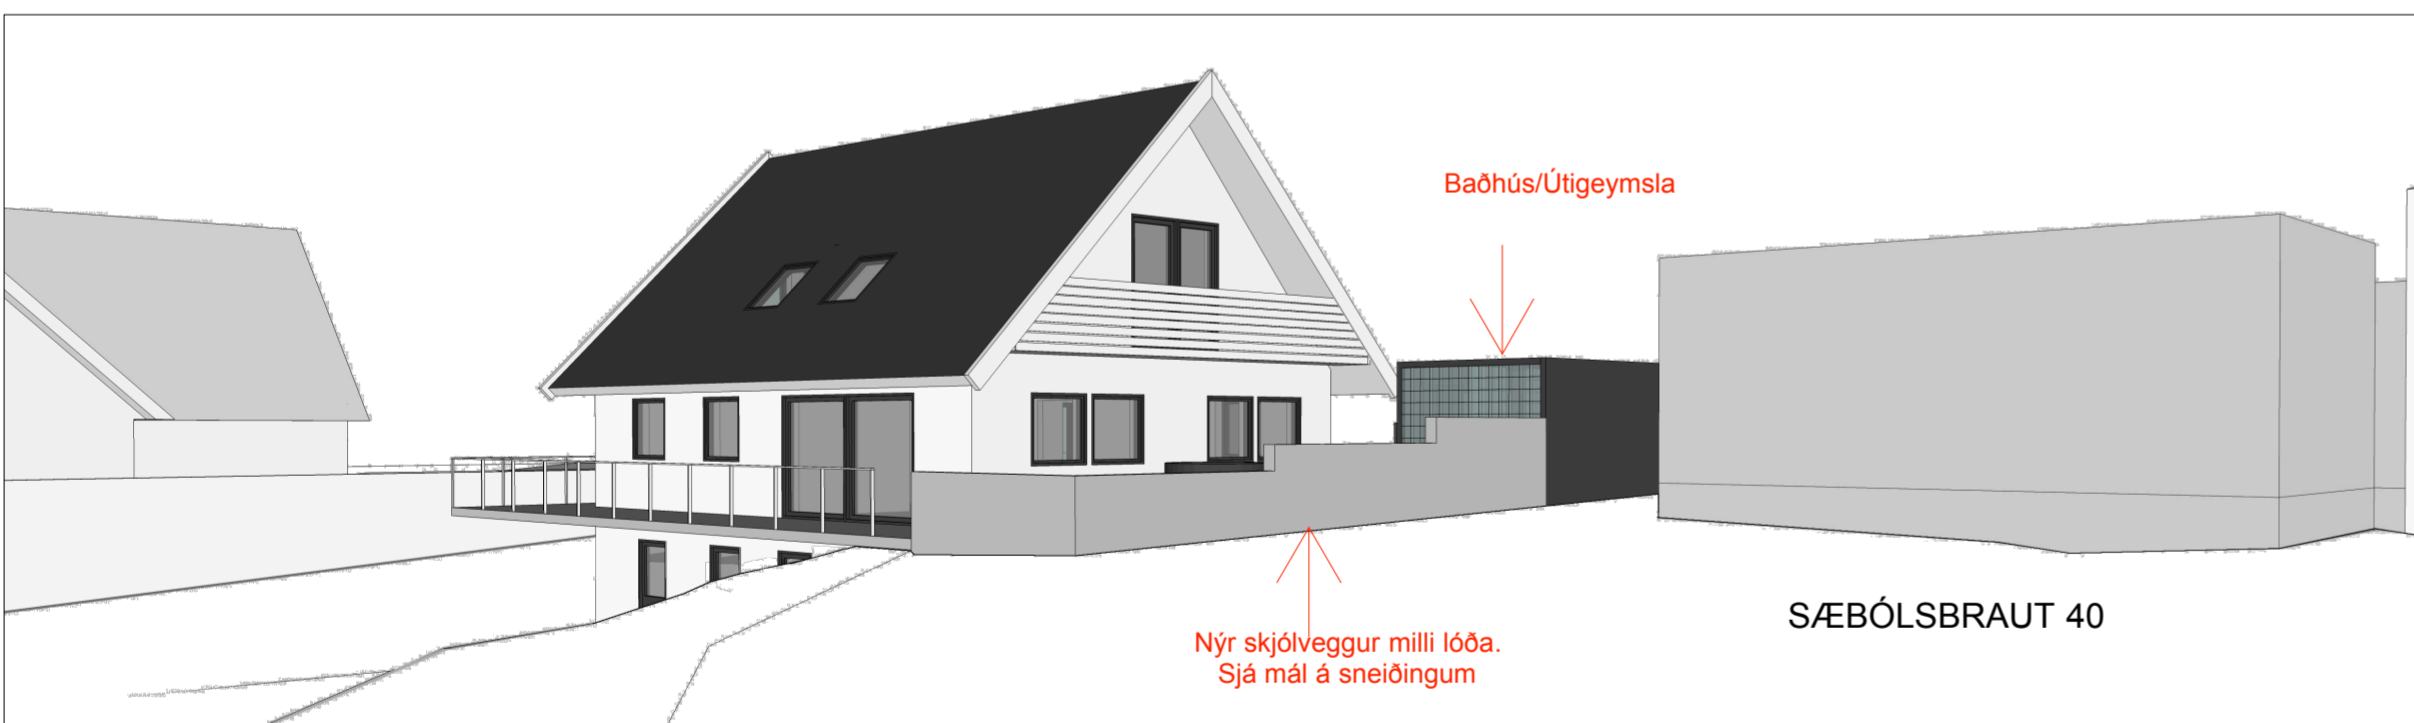

Verkheiti:
Sæbólsbraut 38
200 Kópavogi
Baðhús, útigeymsla skýringar

Dagsetning: 17.04.2021
Mælikvarði: 1:100
Teiknað af: AP
Yfirfarið af: MS

Aðalhönnuður:

Arnhildur Pálmadóttir
kt. 220772 5949

s. ap arkitekta

LANGSNEIÐING SÆBÓLSBRAUT - NÁGRANNAR

HORFT Í VESTUR FRÁ GÖTU - SÆBÓLSBRAUT

HORFT Í SUÐ AUSTUR FRÁ GÖNGUSTÍG VIÐ SJÓINN

HORFT Í AUSTUR FRÁ SÆBÓLSBRAUT 40

Verkeitti:
Sæbólsbraut 38
 200 Kópavogi

Baðhús, útigeymsla skýringar