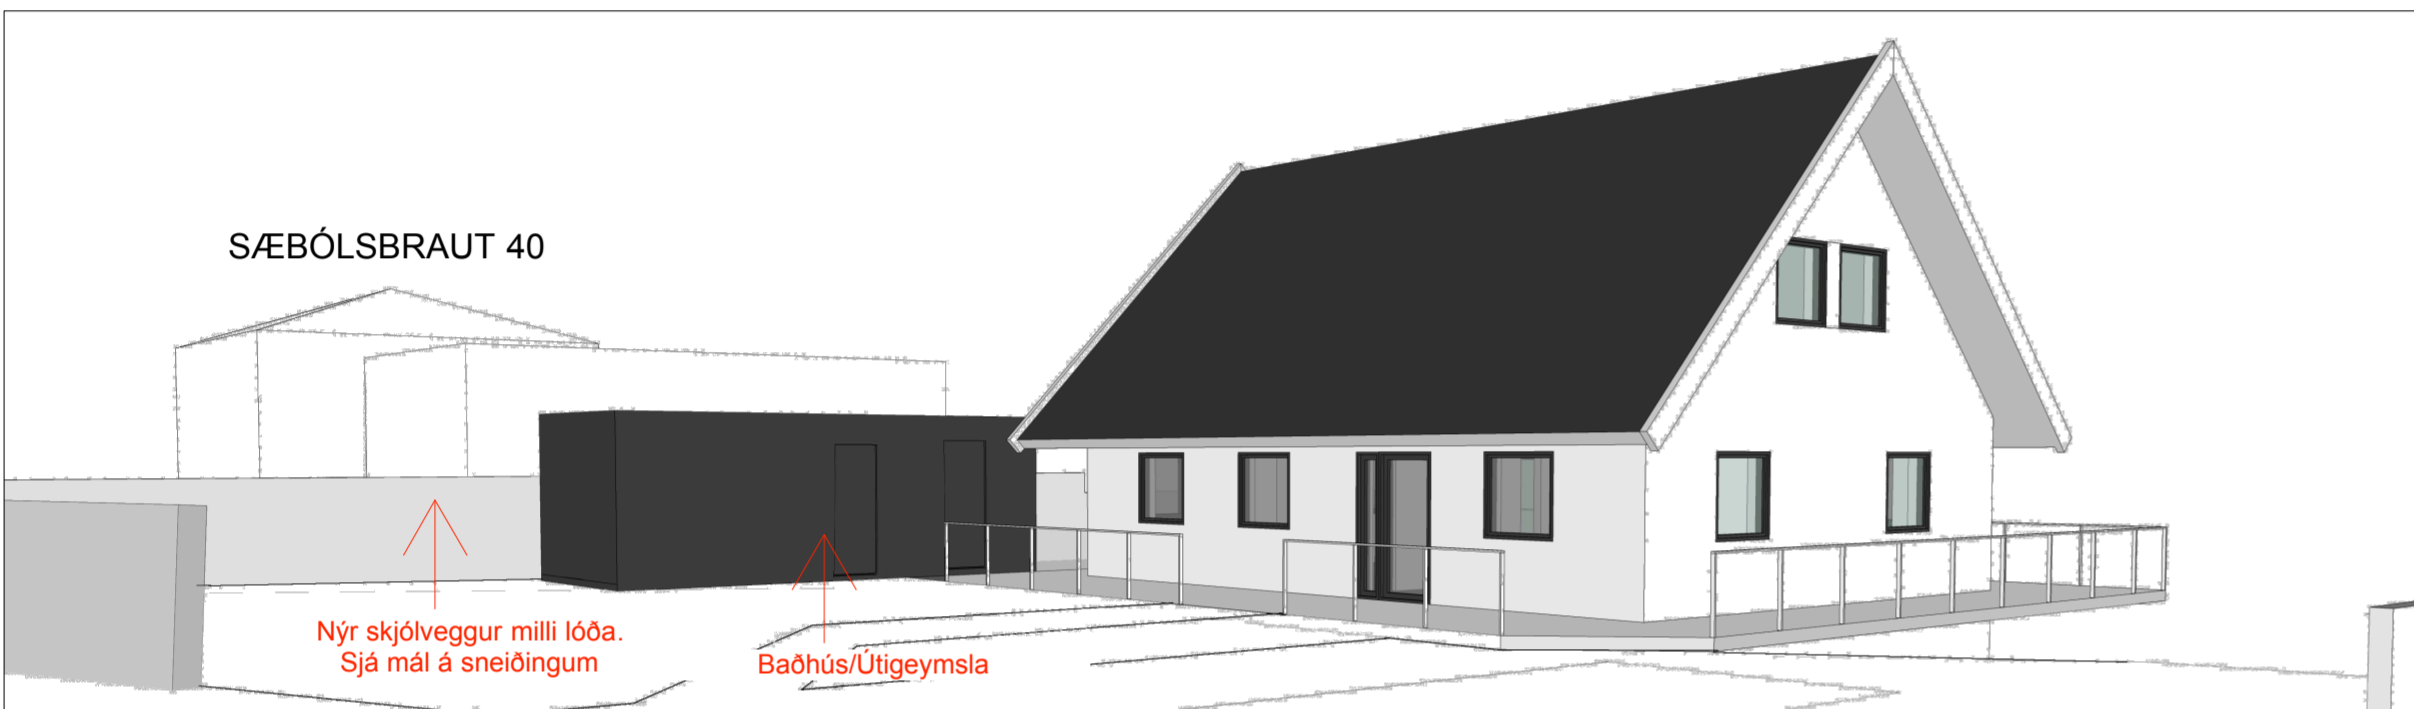

HORFT Í VESTUR FRÁ GÖTU - SÆBÓLSBRAUT