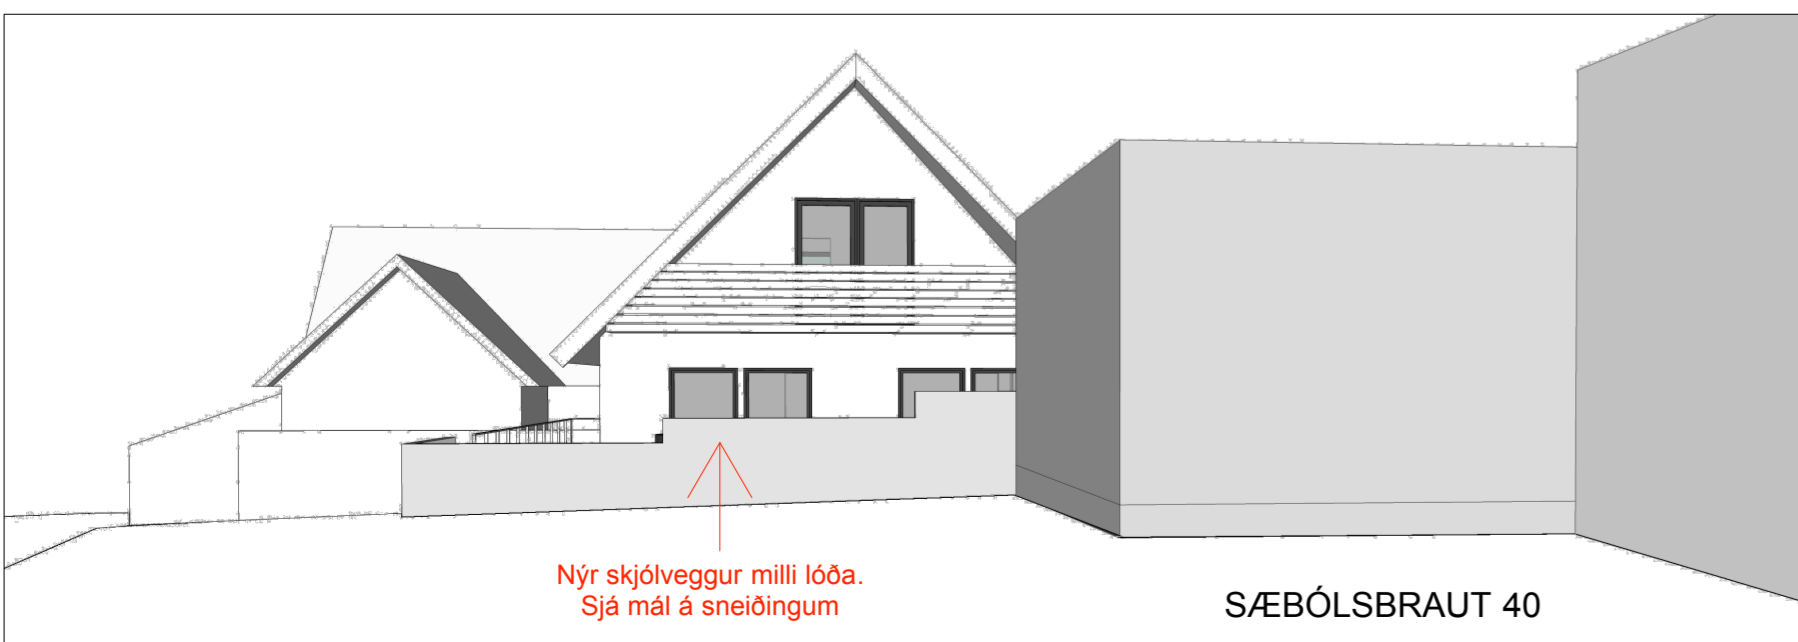

Verkheiti:
Sæbólsbraut 38
200 Kópavogi
Baðhús, útigeymsla skýringar

Dagsetning: 17.04.2021
Mælikvarði: 1:100
Teiknað af: AP
Yfirfarið af: MS

Aðalhönnuður:

Arnhildur Pálmadóttir
kt. 220772 5949

s. ap arkitekta

LANGSNEIÐING SÆBÓLSBRAUT - NÁGRANNAR

HORFT Í VESTUR FRÁ GÖTU - SÆBÓLSBRAUT

HORFT Í SUÐ AUSTUR FRÁ GÖNGUSTÍG VIÐ SJÓINN

HORFT Í AUSTUR FRÁ SÆBÓLSBRAUT 40

Verkeitti:
Sæbólsbraut 38
 200 Kópavogi

Baðhús, útigeymsla skýringar