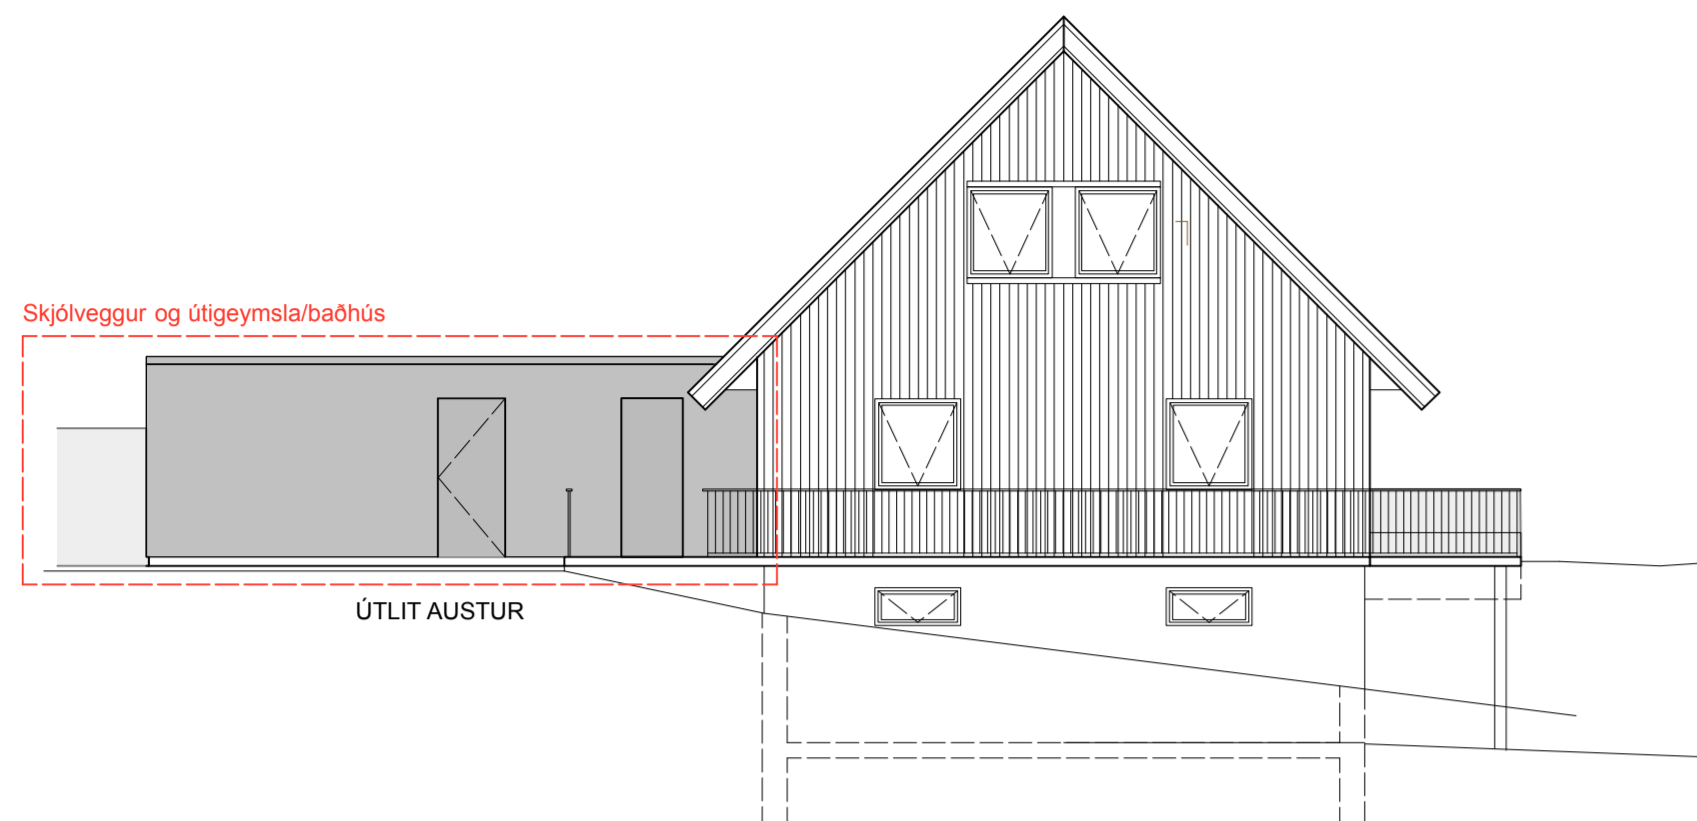

Skjólveggar og útigeymsla/baðhús

ÚTLIT AUSTUR

ÚTLIT VESTUR

ÚTLIT NORÐUR

GRUNNMYND 1. HÆÐ MKV. 1:100
Útigeymsla og baðaðstað 24,2 m²

ÚTLIT SUÐUR

Teikning þessi er eign studio arnhildar pálmadóttur ehf. hana má ekki afrita með neinum hætti svo sem með ljósrítun, prentun, hljóðritun eða á annan sambærilegan hátt, að hluta eða í heild án skriflegs leyfis höfundar.

Verkheiti:
Sæbólsbraut 38
200 Kópavogi
Baðhús, útigeymsla skýringar

Dagsetning: 17.04.2021
Mælikvarði: 1:100
Teiknað af: AP
Yfirfarið af: MS

Aðalhönnuður:

Arnhildur Pálmadóttir
kt. 220772 5949

s. ap arkitekta