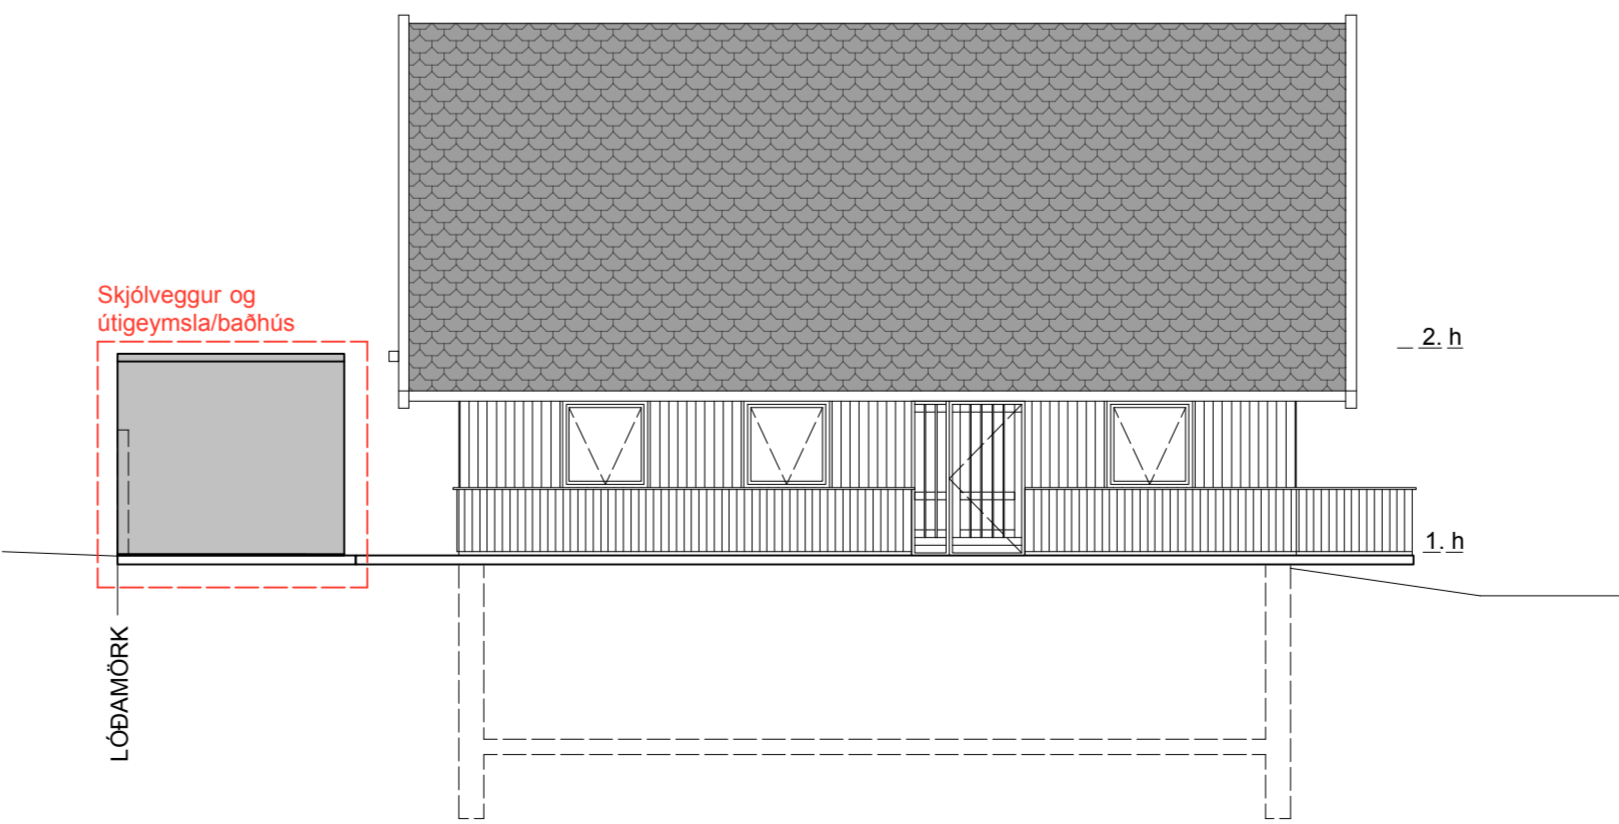

Skjólveggar og útigeymsla/baðhús

ÚTLIT AUSTUR

ÚTLIT VESTUR

ÚTLIT NORÐUR

GRUNNMYND 1. HÆÐ MKV. 1:100
Útigeymsla og baðaðstað 24,2 m²

ÚTLIT SUÐUR

Teikning þessi er eign studio arnhildar pálmadóttur ehf. hana má ekki afrita með neinum hætti svo sem með ljósrítun, prentun, hljóðritun eða á annan sambærilegan hátt, að hluta eða í heild án skriflegs leyfis höfundar.

Verkheiti:
Sæbólsbraut 38
200 Kópavogi
Baðhús, útigeymsla skýringar

Dagsetning: 17.04.2021
Mælikvarði: 1:100
Teiknað af: AP
Yfirfarið af: MS

Aðalhönnuður:

Arnhildur Pálmadóttir
kt. 220772 5949

s. ap arkitekta