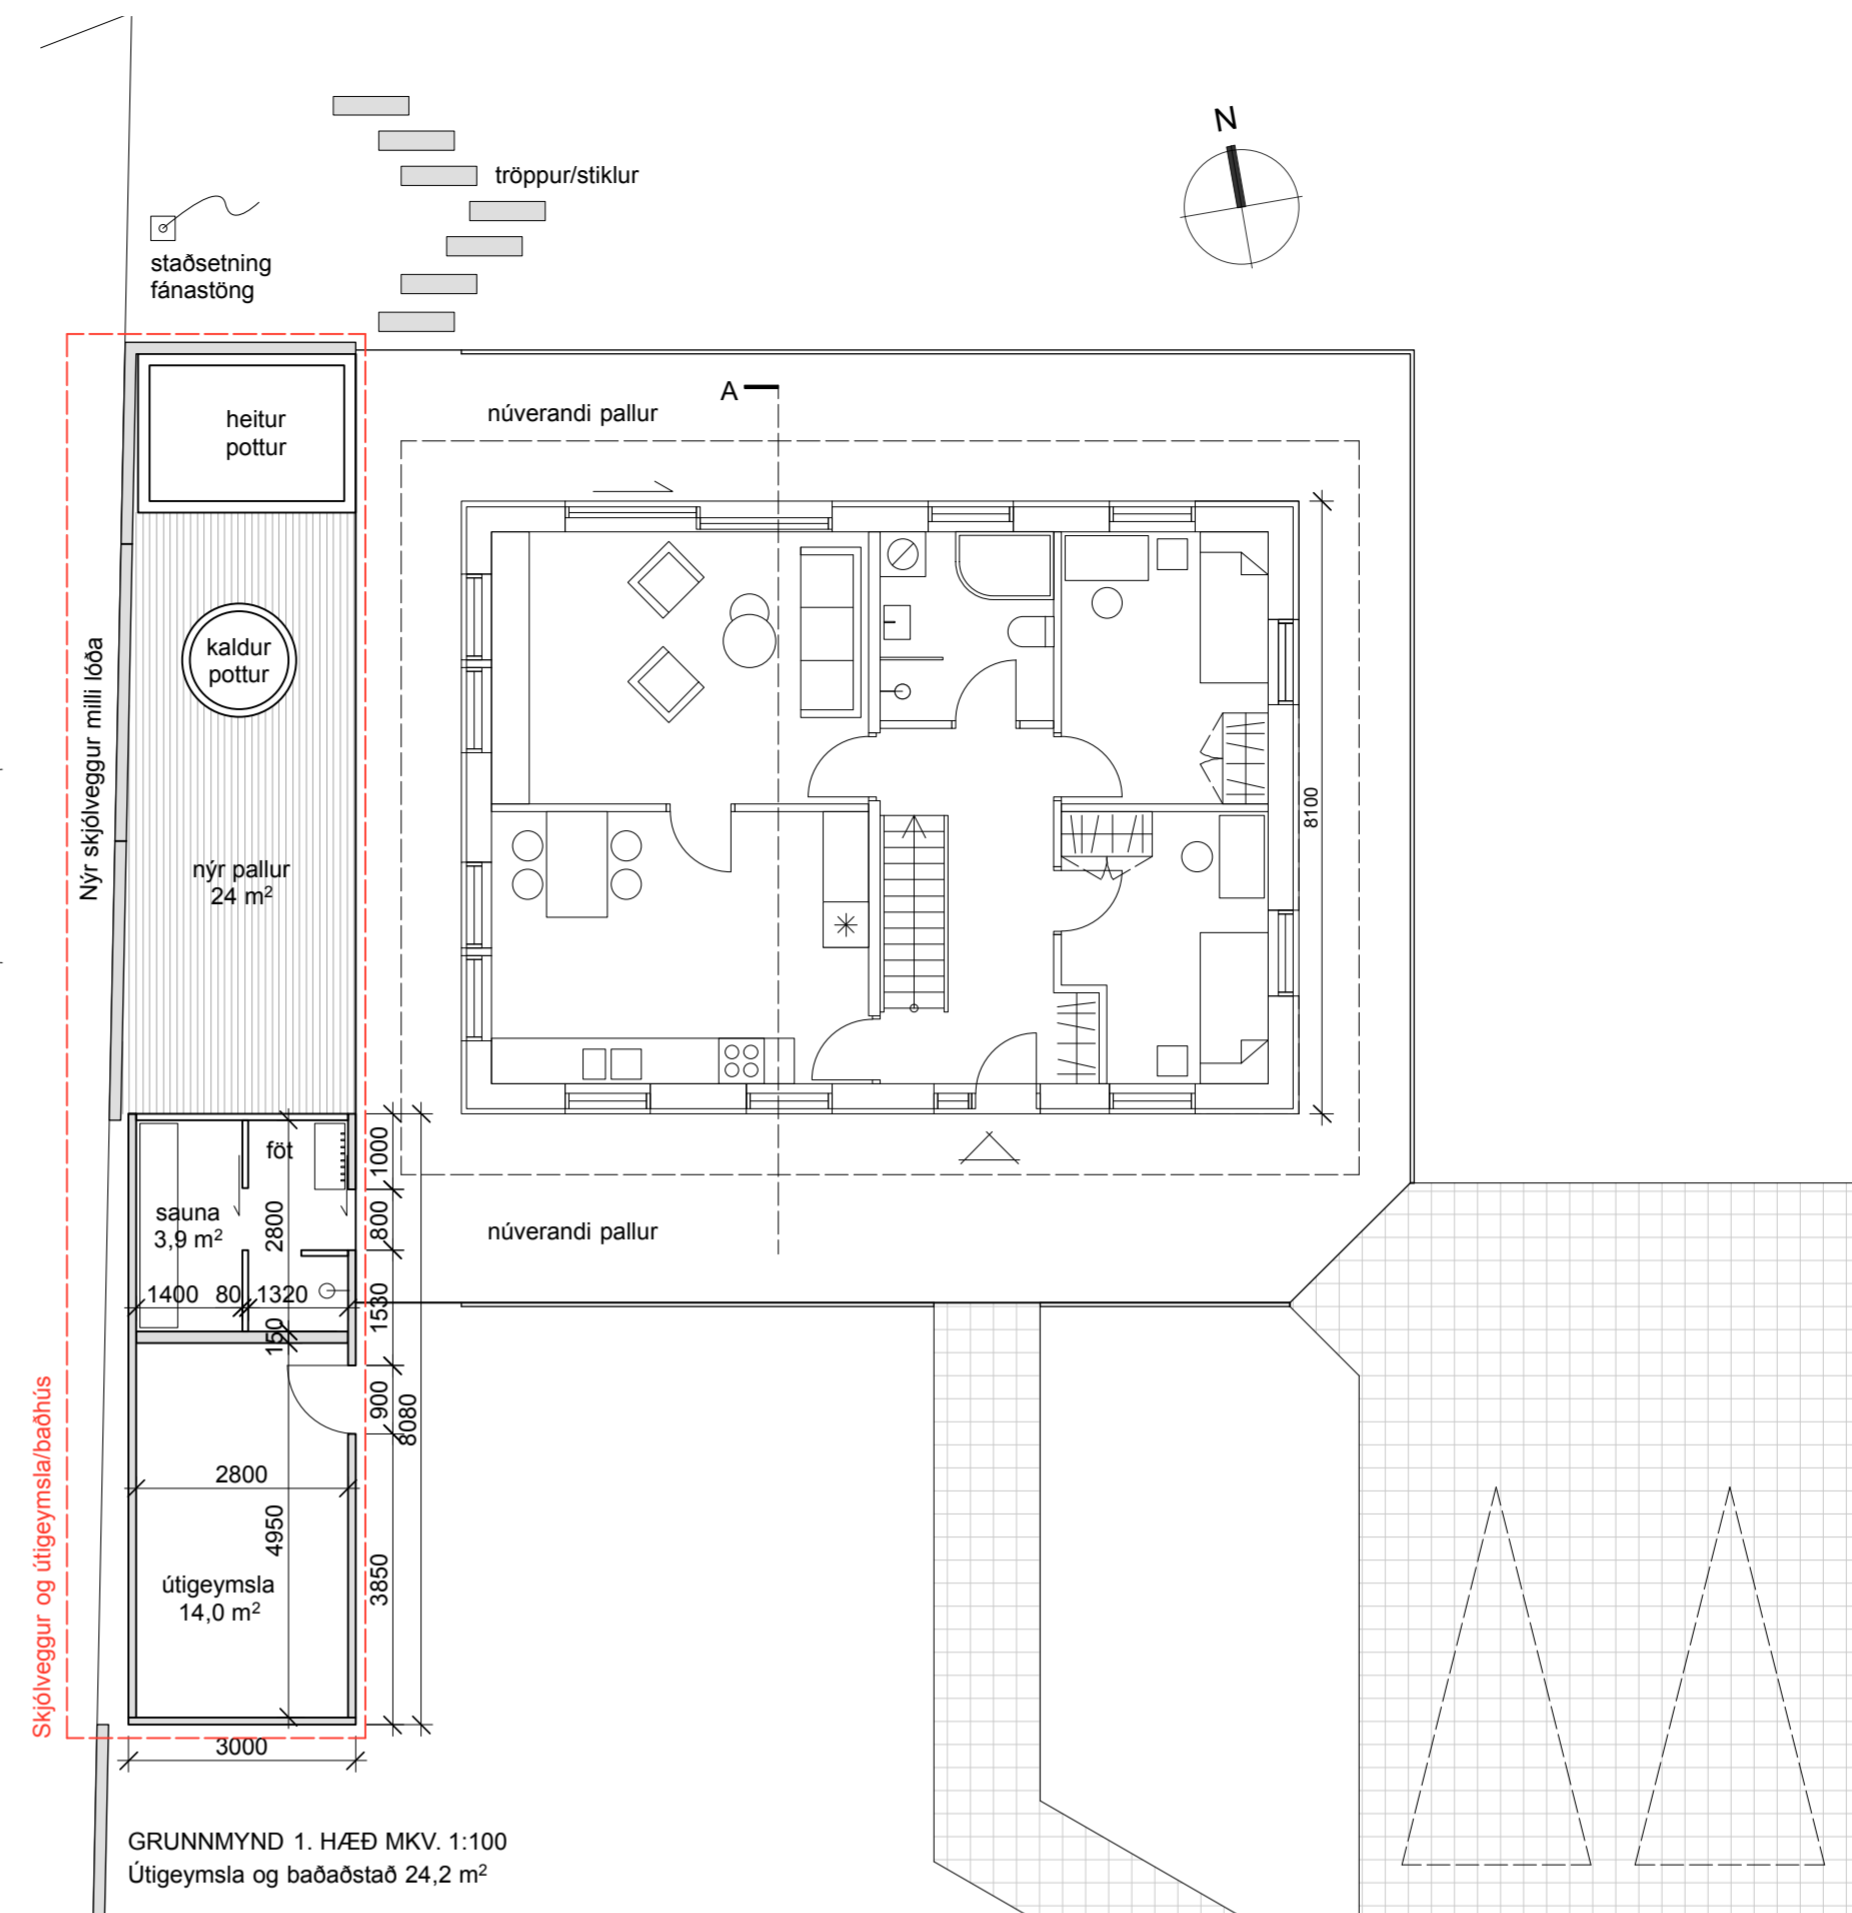

Skjólveggar og útigeymsla/baðhús

ÚTLIT AUSTUR

ÚTLIT VESTUR

ÚTLIT NORÐUR

GRUNNMYND 1. HÆÐ MKV. 1:100
Útigeymsla og baðaðstað 24,2 m²

ÚTLIT SUÐUR

Teikning þessi er eign studio arnhildar pálmadóttur ehf. hana má ekki afrita með neinum hætti svo sem með ljósrítun, prentun, hljóðritun eða á annan sambærilegan hátt, að hluta eða í heild án skriflegs leyfis höfundar.

Verkheiti:
Sæbólsbraut 38
200 Kópavogi
Baðhús, útigeymsla skýringar

Dagsetning: 17.04.2021
Mælikvarði: 1:100
Teiknað af: AP
Yfirfarið af: MS

Aðalhönnuður:

Arnhildur Pálmadóttir
kt. 220772 5949

s. ap arkitekta