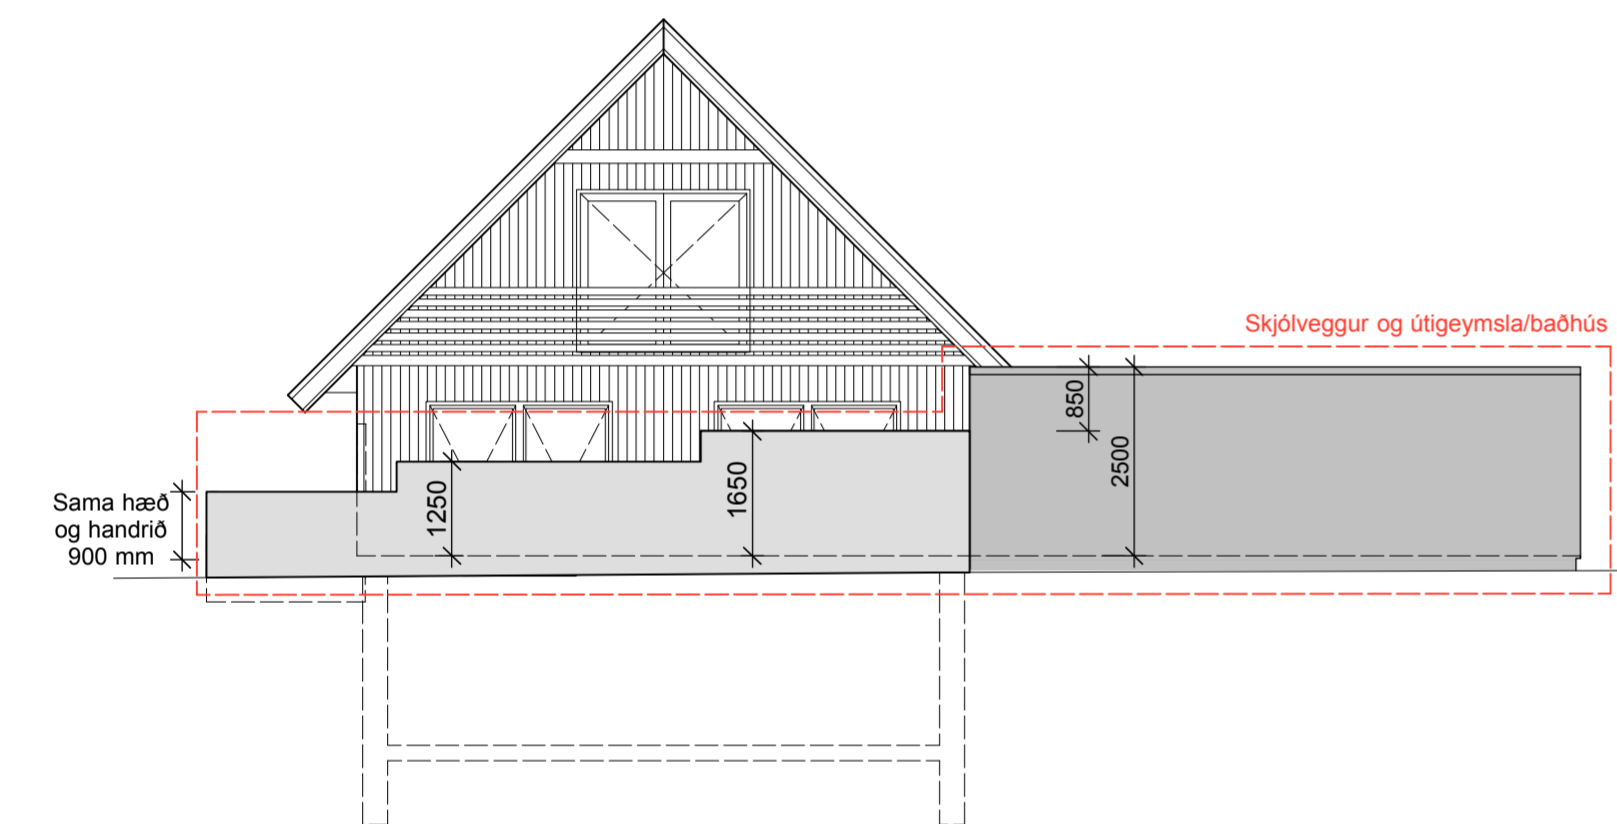

Skjólveggar og útigeymsla/baðhús

ÚTLIT AUSTUR

ÚTLIT VESTUR

ÚTLIT NORÐUR

GRUNNMYND 1. HÆÐ MKV. 1:100
Útigeymsla og baðaðstað 24,2 m²

ÚTLIT SUÐUR

Teikning þessi er eign studio arnhildar pálmadóttur ehf. hana má ekki afrita með neinum hætti svo sem með ljósrítun, prentun, hljóðritun eða á annan sambærilegan hátt, að hluta eða í heild án skriflegs leyfis höfundar.

Verkheiti:
Sæbólsbraut 38
200 Kópavogi
Baðhús, útigeymsla skýringar

Dagsetning: 17.04.2021
Mælikvarði: 1:100
Teiknað af: AP
Yfirfarið af: MS

Aðalhönnuður:

Arnhildur Pálmadóttir
kt. 220772 5949

s. ap arkitekta