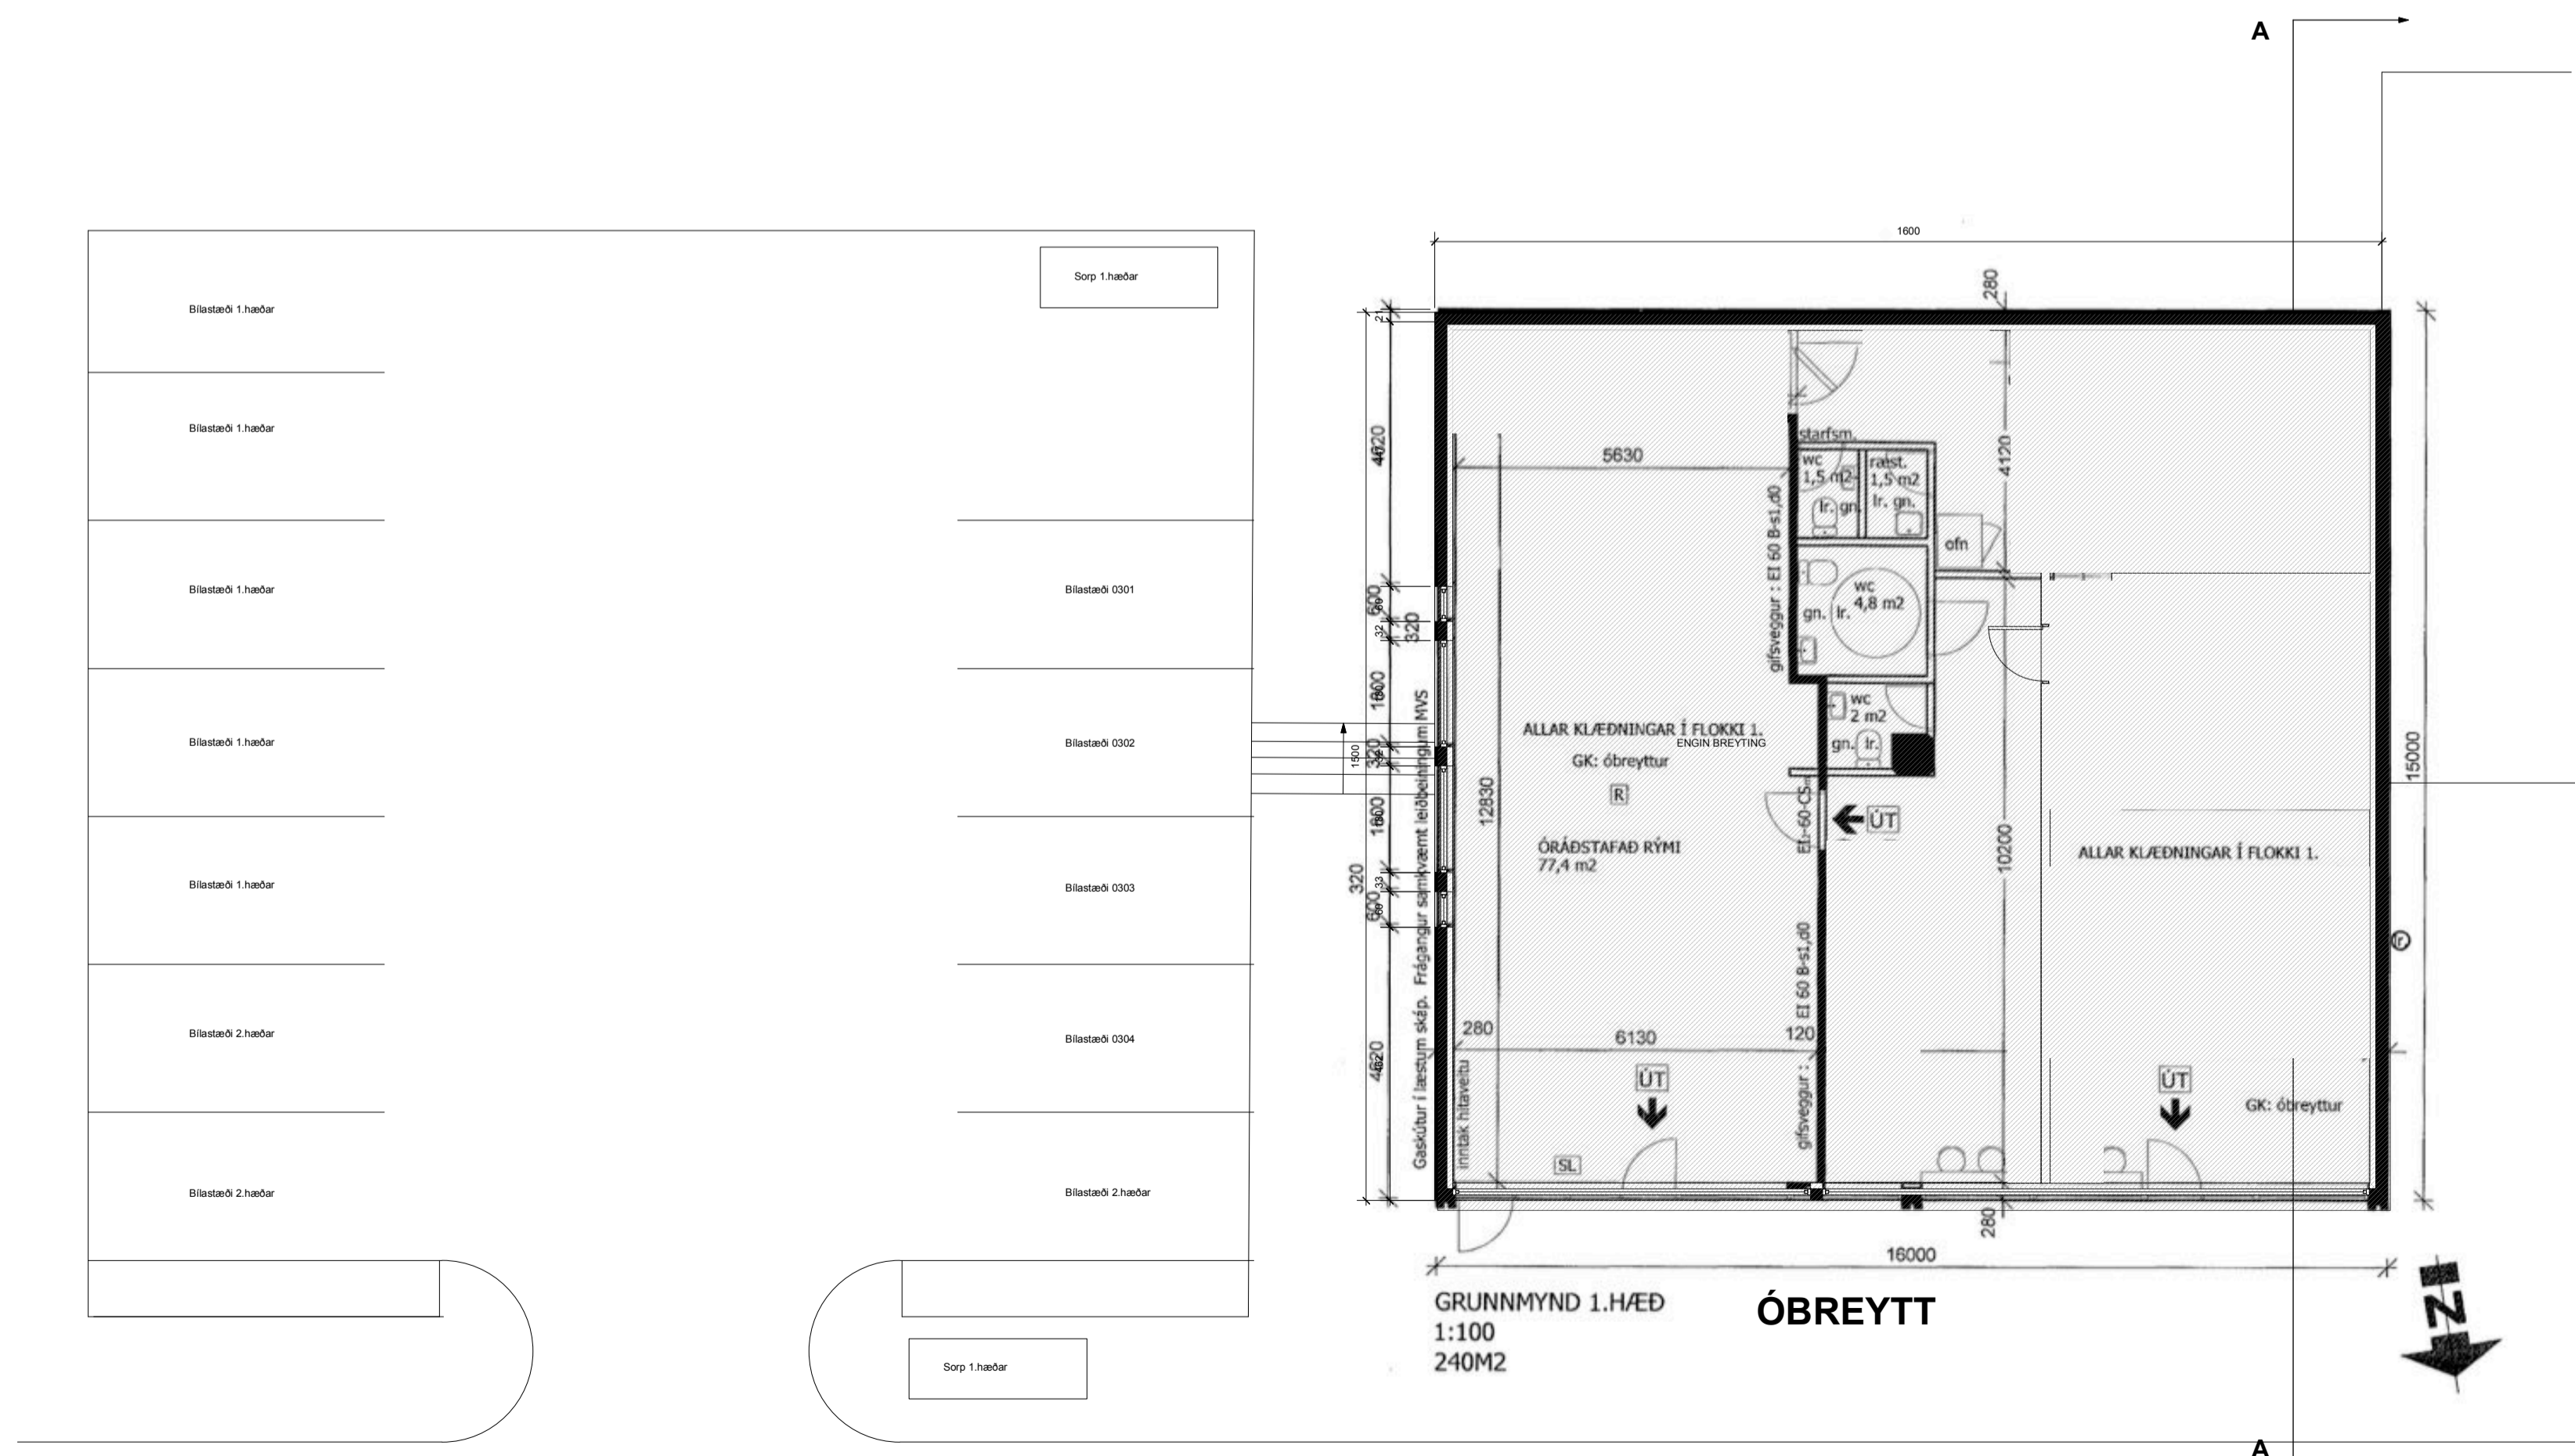

2.HÆÐ - 1:100

3.HÆÐ - 1:100

GRUNNMYND 1.HÆÐ
1:100
240M2

ÓBREYTT

Breyting:

Aðaltekning

Landnúmer: L115681
Staðgreinin: 64900320

Íbúðir
Dalbrekka 29
200 Kópavogur

Teikningunúmer: **A.01.04**

Grunnmyndir

Útgáfudagur: 18.02.2026

Mælikvarði: 1:100

Verknúmer: 10-06-2019

Teiknaði: eó

Yfirferði: eó