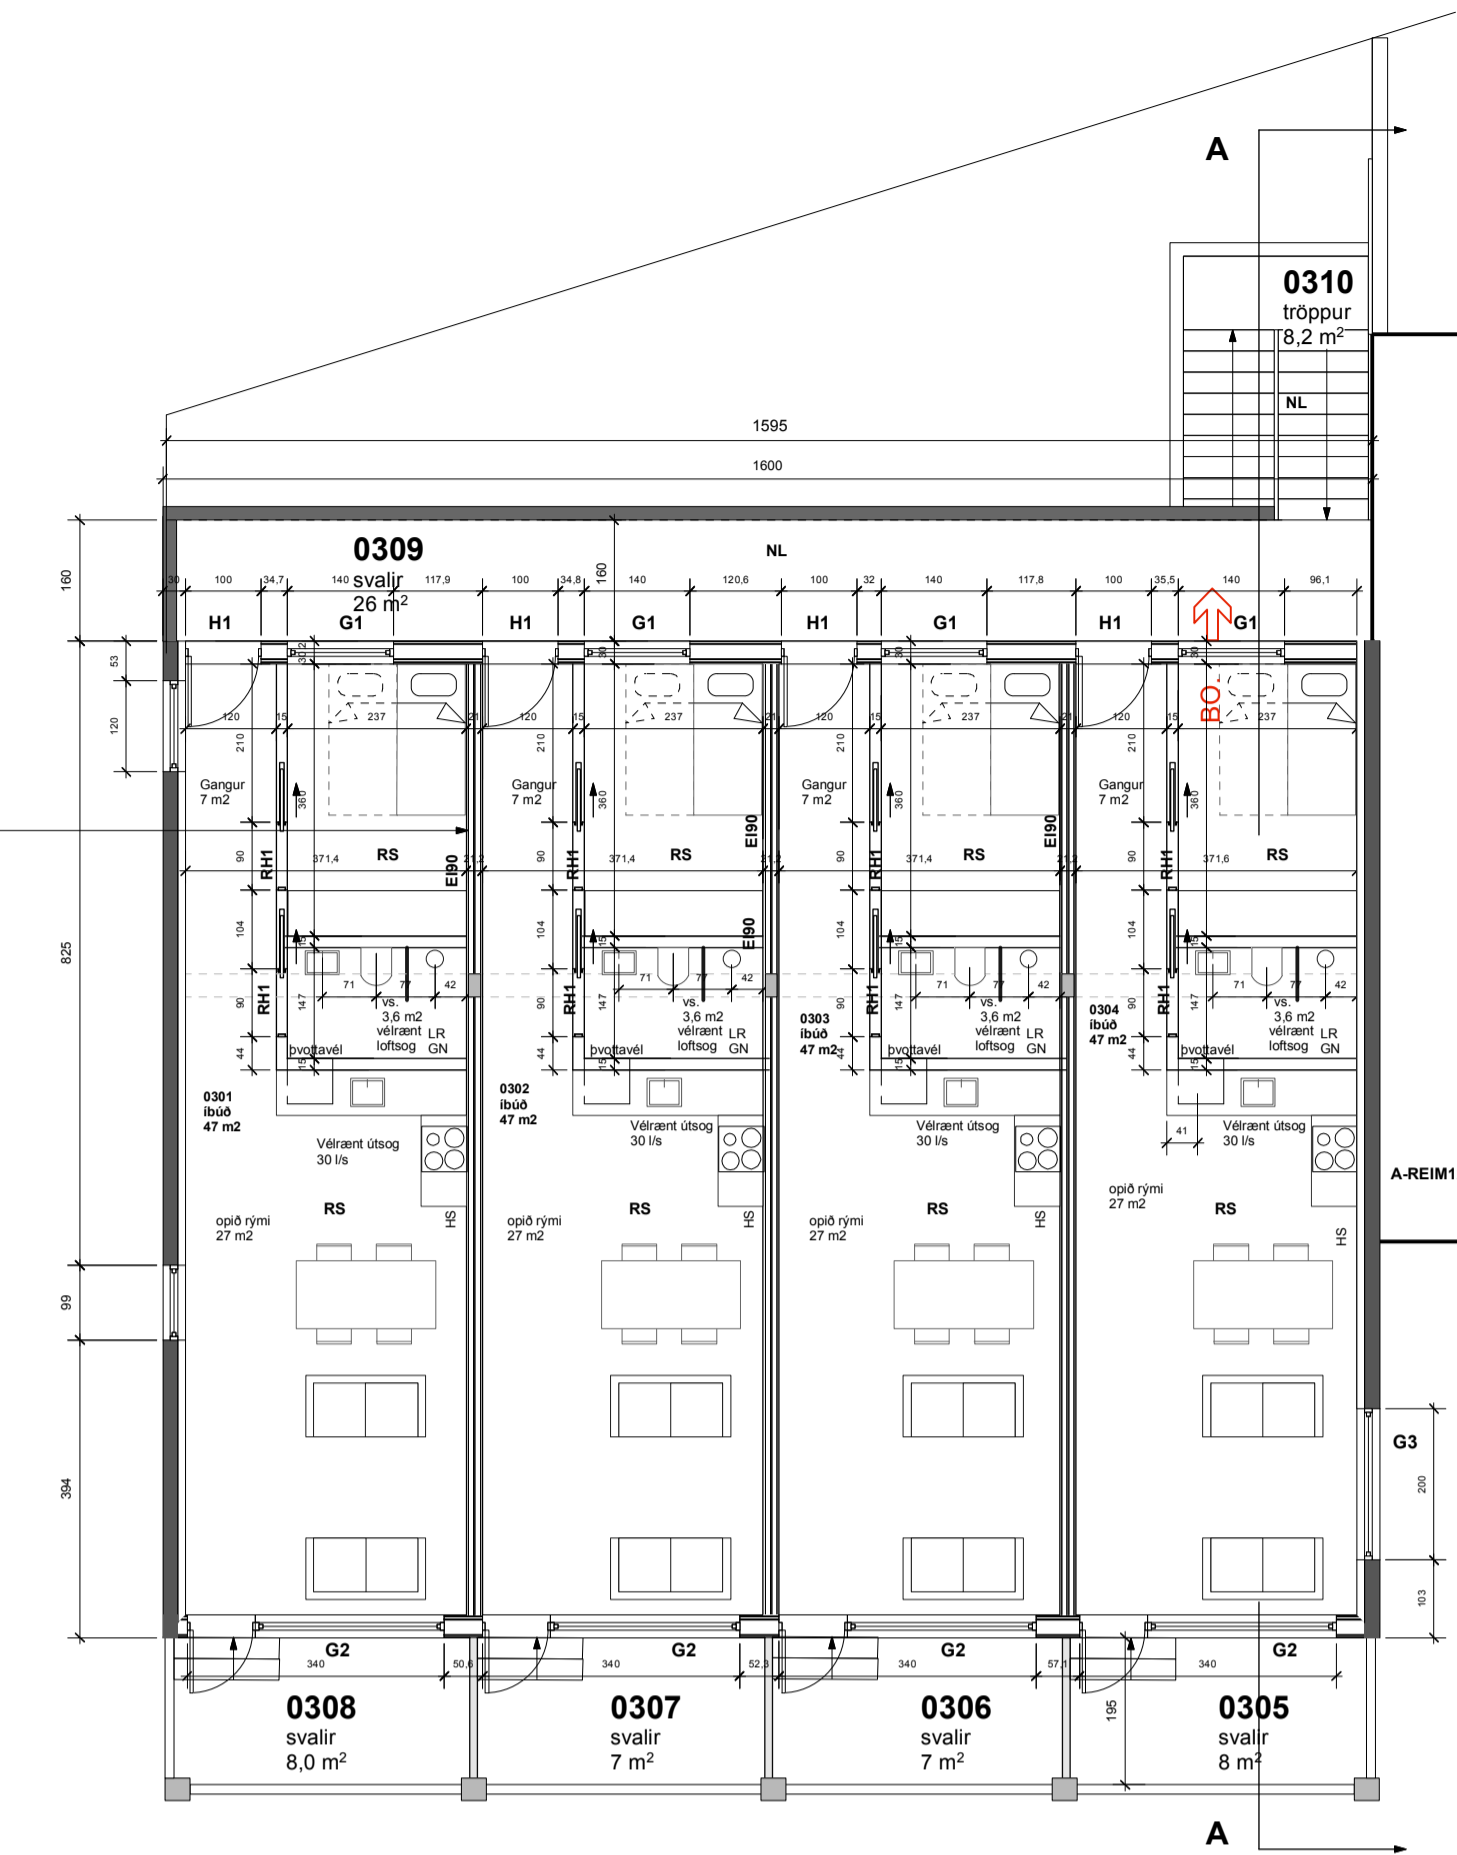

2.HÆÐ - 1:100

3.HÆÐ - 1:100

GRUNNMYND 1.HÆÐ
1:100
240M2

ÓBREYTT

Breyting:

Aðaltekning

Landnúmer: L115681
Staðgreinin: 64900320

Íbúðir
Dalbrekka 29
200 Kópavogur

Teikningunúmer: **A.01.04**

Grunnmyndir

Útgáfudagur: 18.02.2026

Mælikvarði: 1:100

Verknúmer: 10-06-2019

Teiknaði: eó

Yfirferði: eó