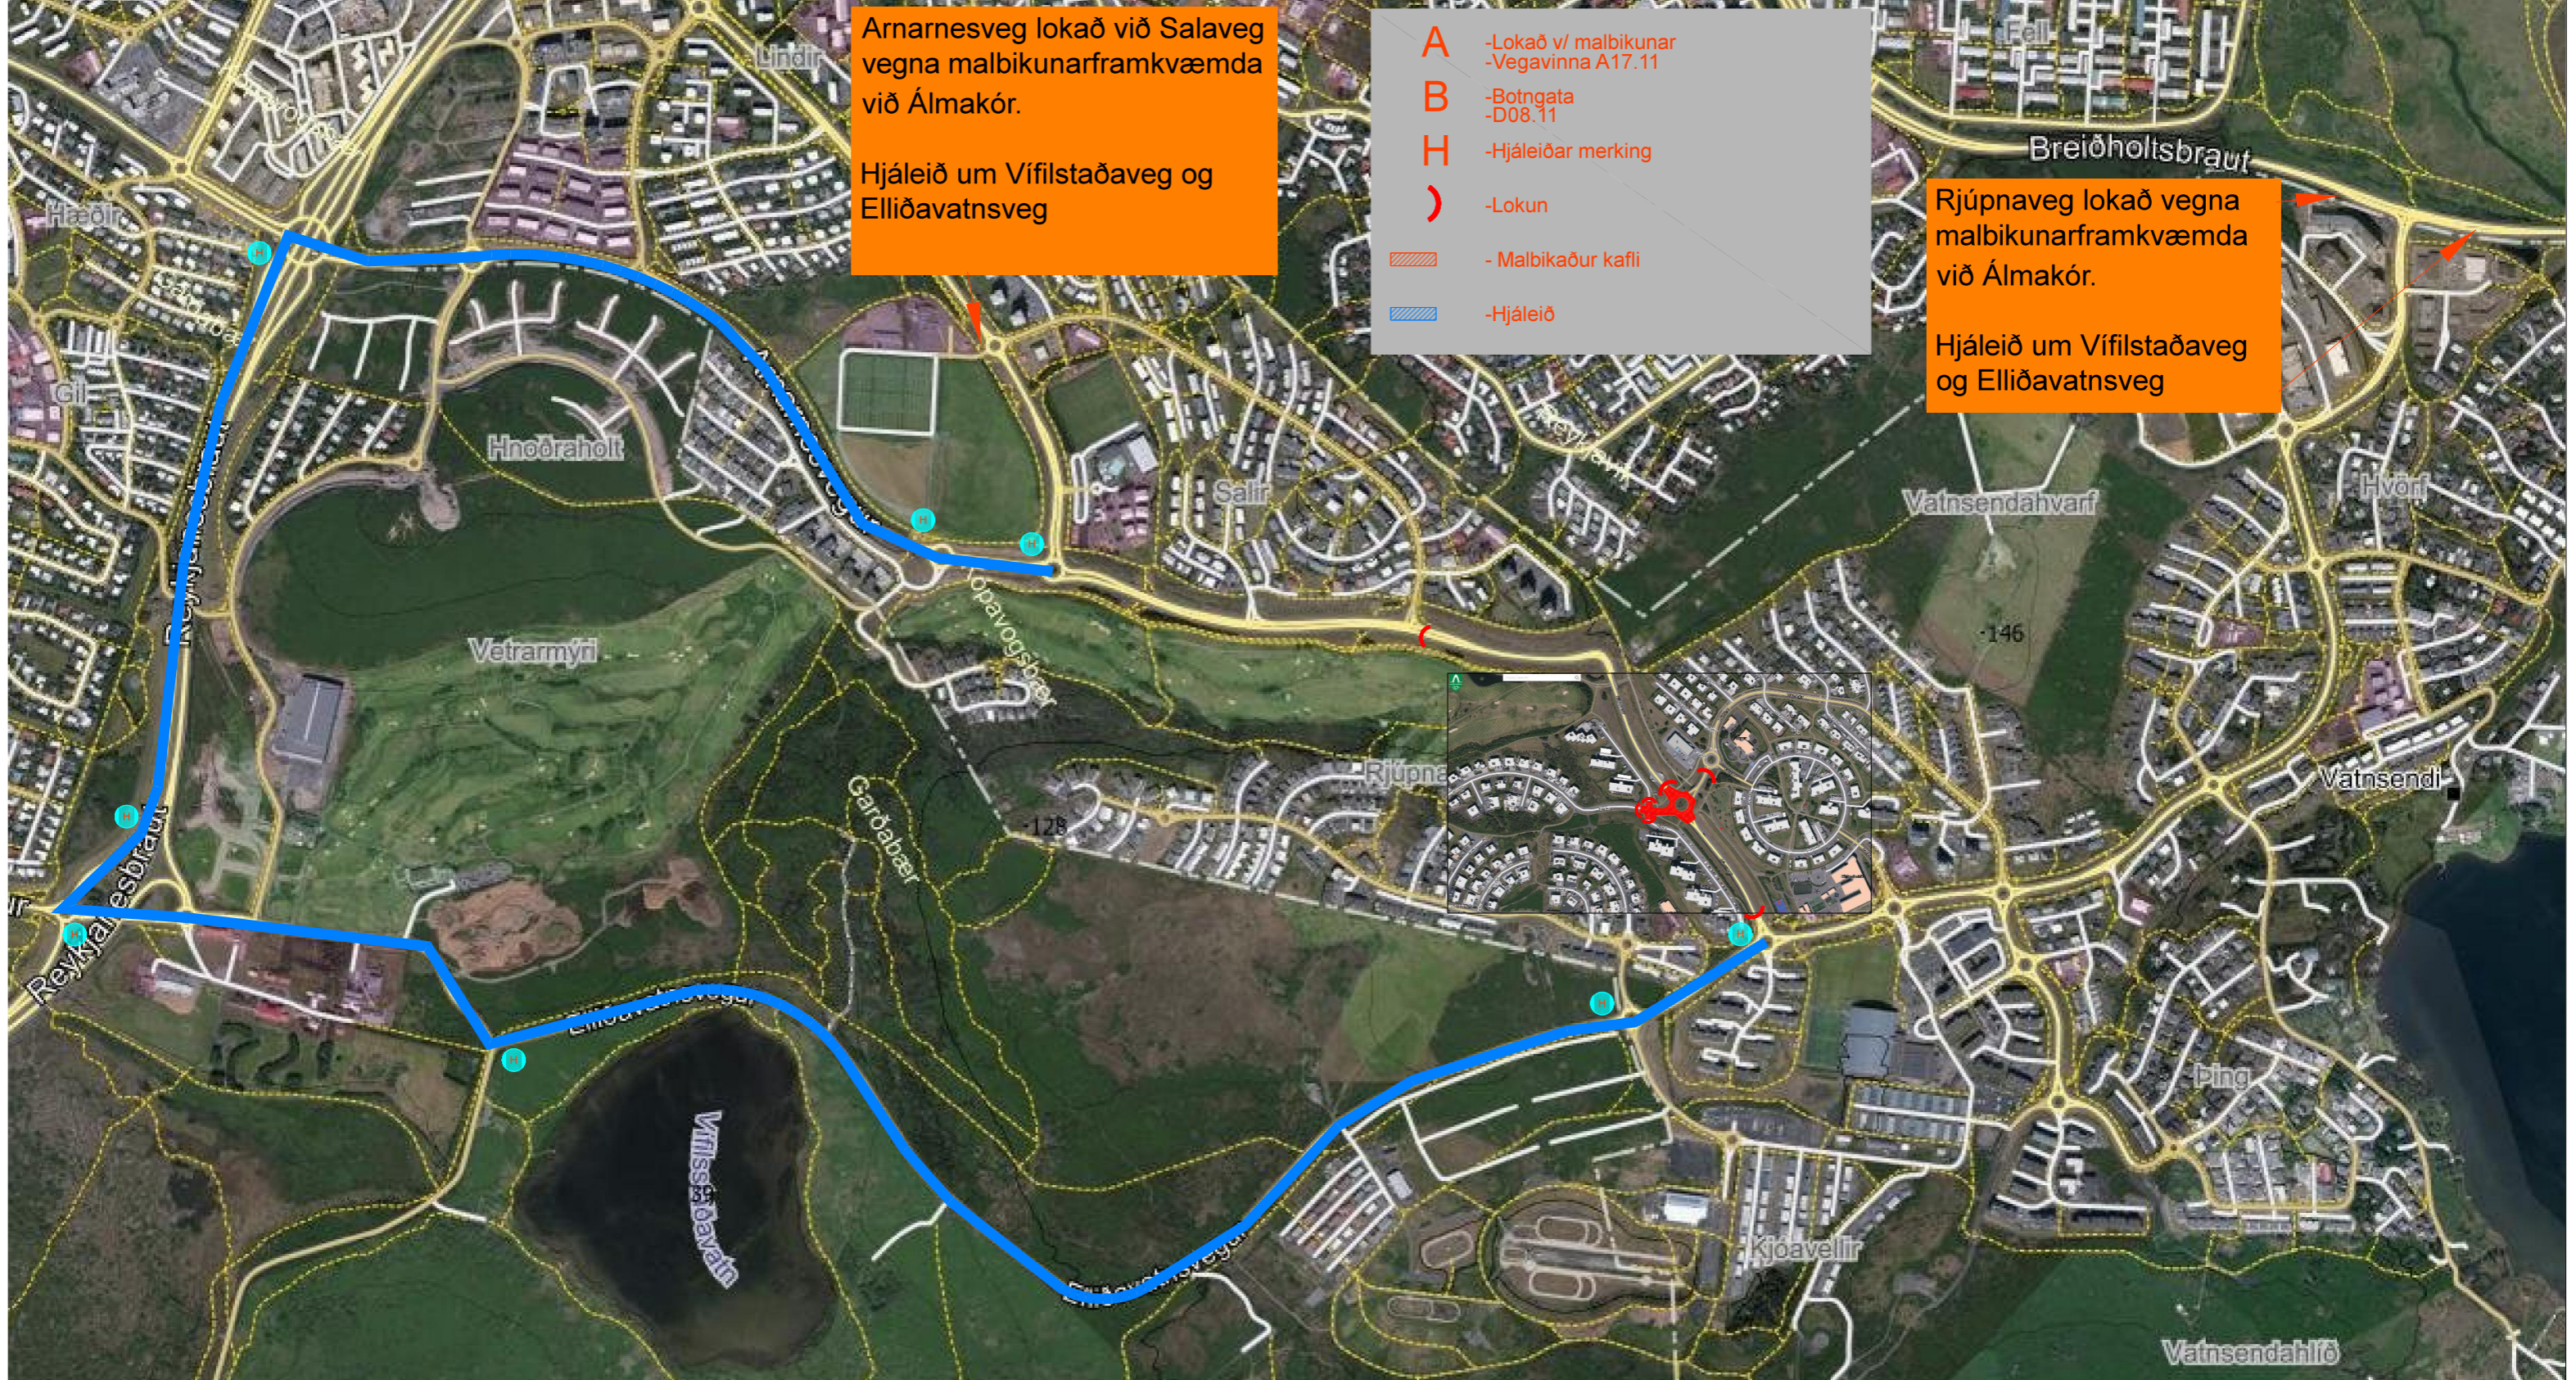

Arnarnesveg lokað við Salaveg vegna malbikunarframkvæmda við Álmakór.

Hjáleið um Vífilstaðaveg og Elliðavatnsveg

- A -Lokað v/ malbikunar
-Vegavinna A17.11
- B -Botngata
-D08.11
- H -Hjáleiðar merking
-) -Lokun
- Malbikaður kafli
- Hjáleið

Rjúpnaveg lokað vegna malbikunarframkvæmda við Álmakór.

Hjáleið um Vífilstaðaveg og Elliðavatnsveg

Finna / Search

Myndir frá 2022

50 m