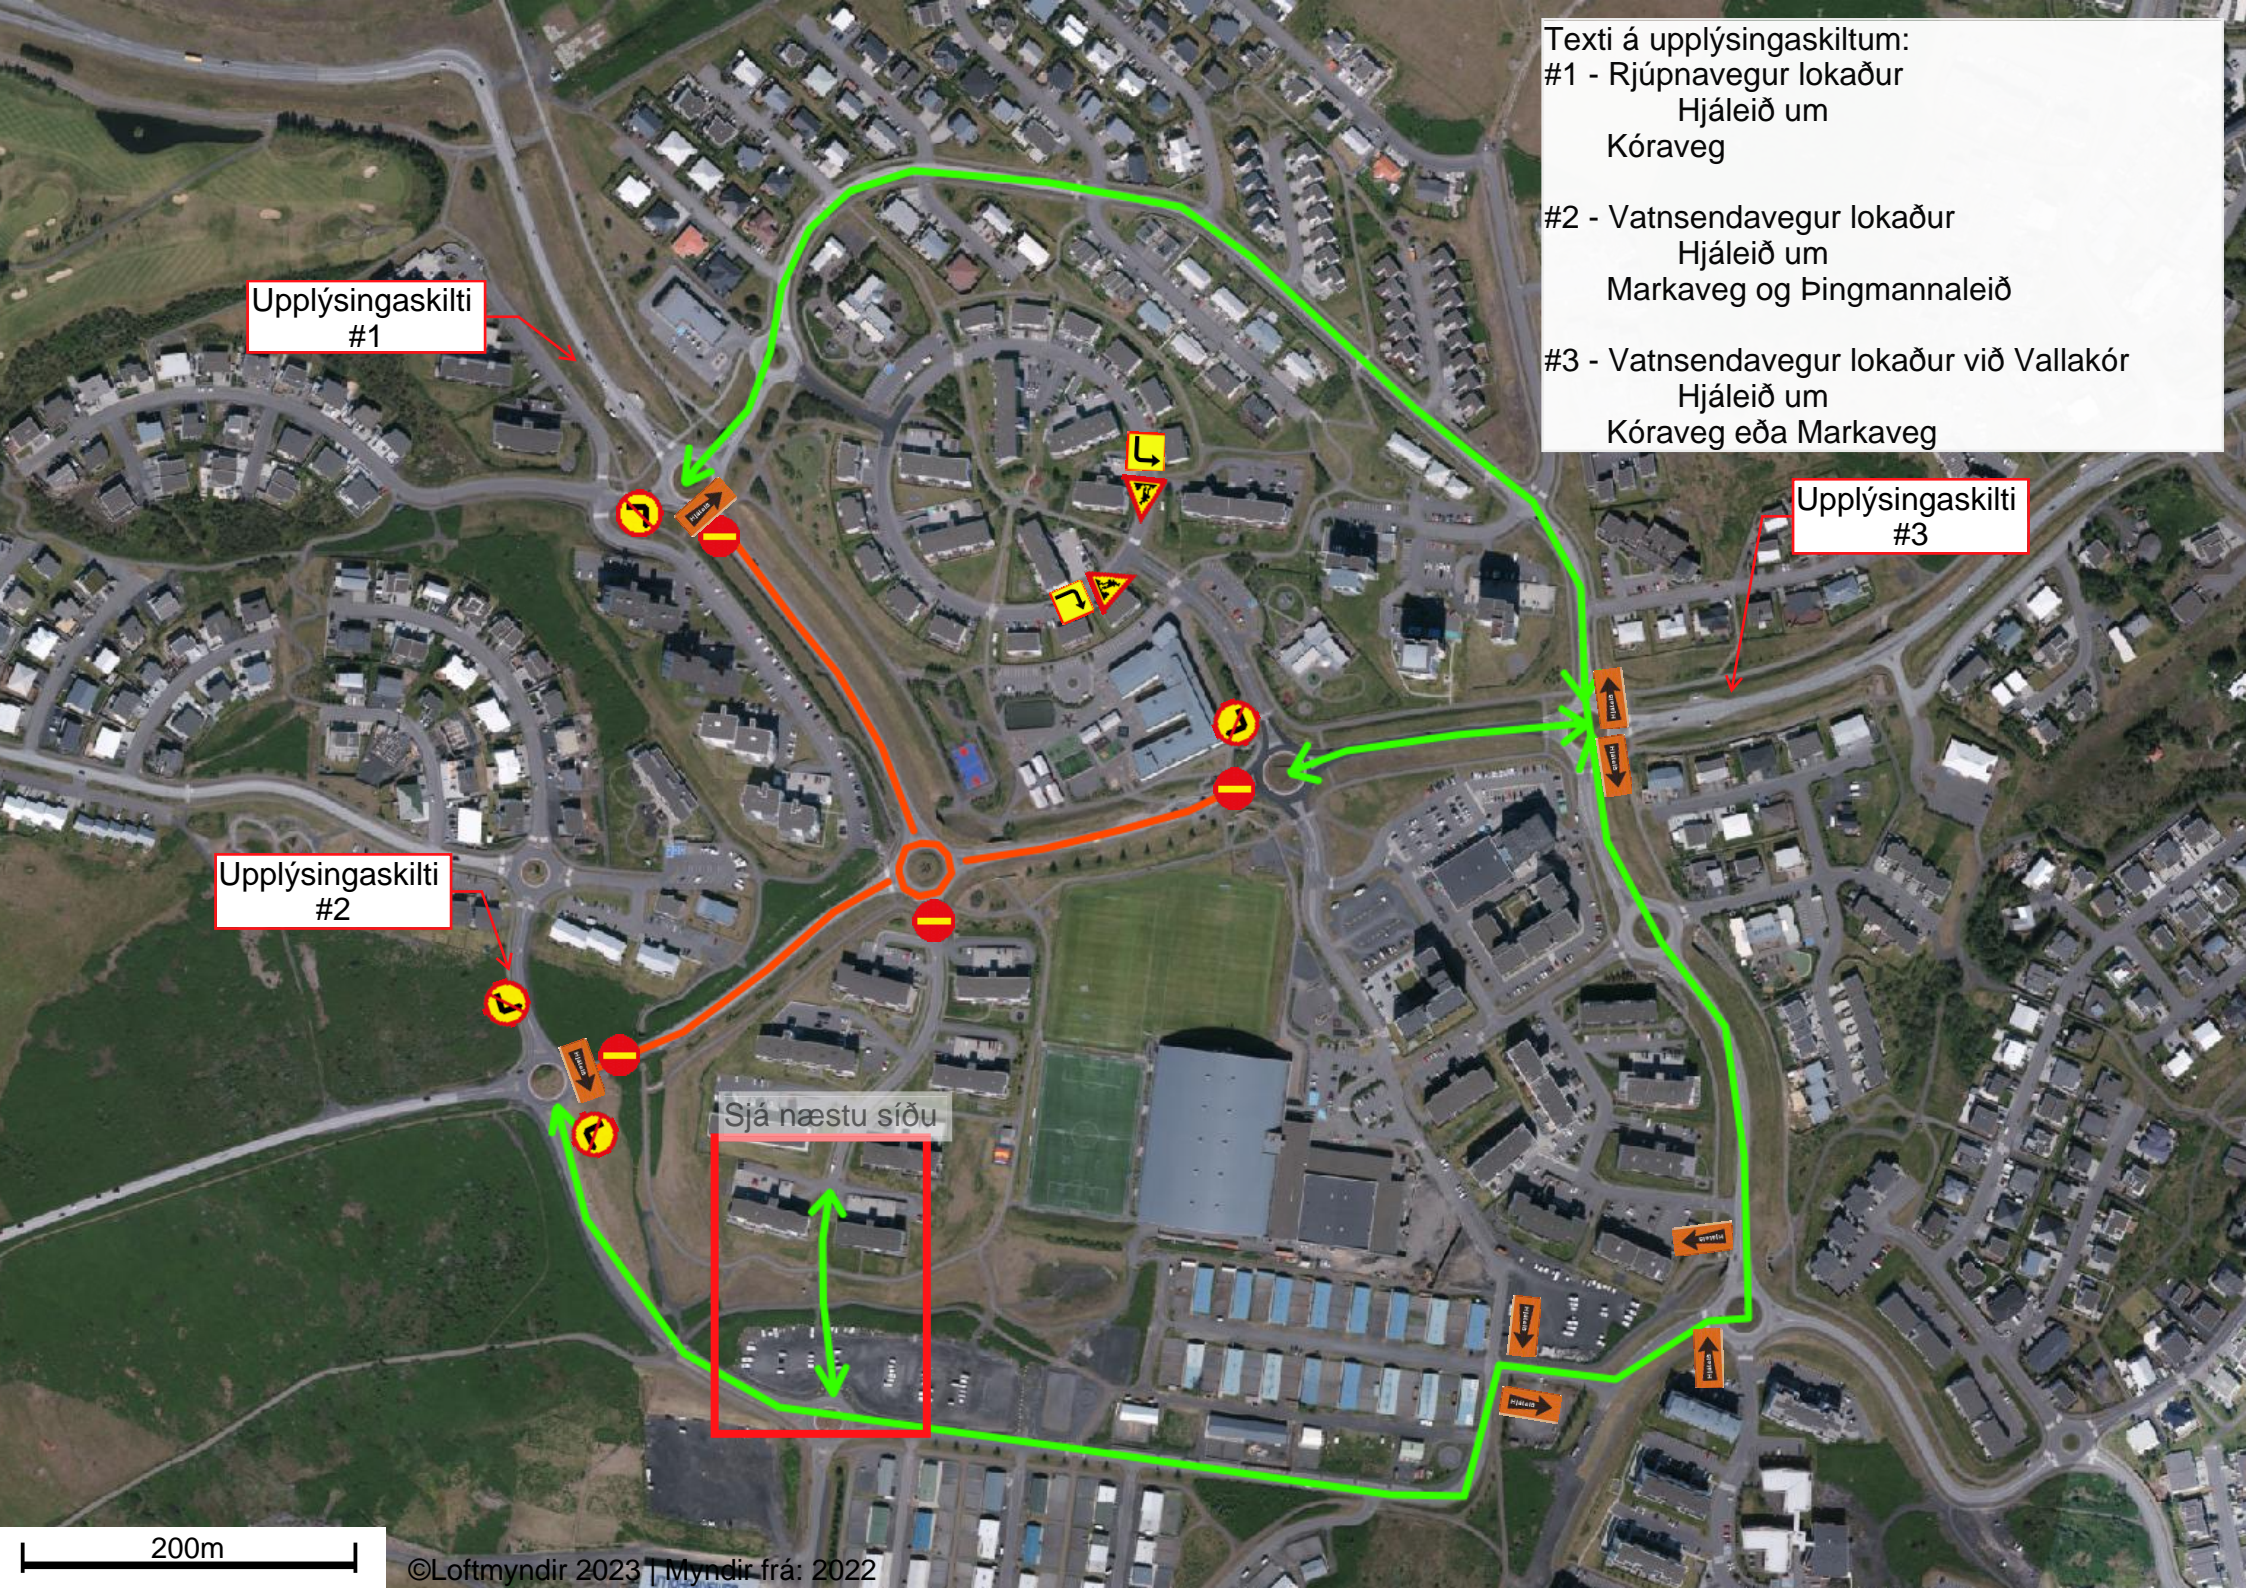

Texti á upplýsingaskiltum:
#1 - Rjúpnavegur lokaður
Hjáleið um
Kóraveg
#2 - Vatnsendavegur lokaður
Hjáleið um
Markaveg og Þingmannaleið
#3 - Vatnsendavegur lokaður við Vallakór
Hjáleið um
Kóraveg eða Markaveg

Upplýsingaskilti
#1

Upplýsingaskilti
#3

Upplýsingaskilti
#2

Sjá næstu síðu

200m

40m

©Loftmyndir 2023 | Myndir frá: 2022