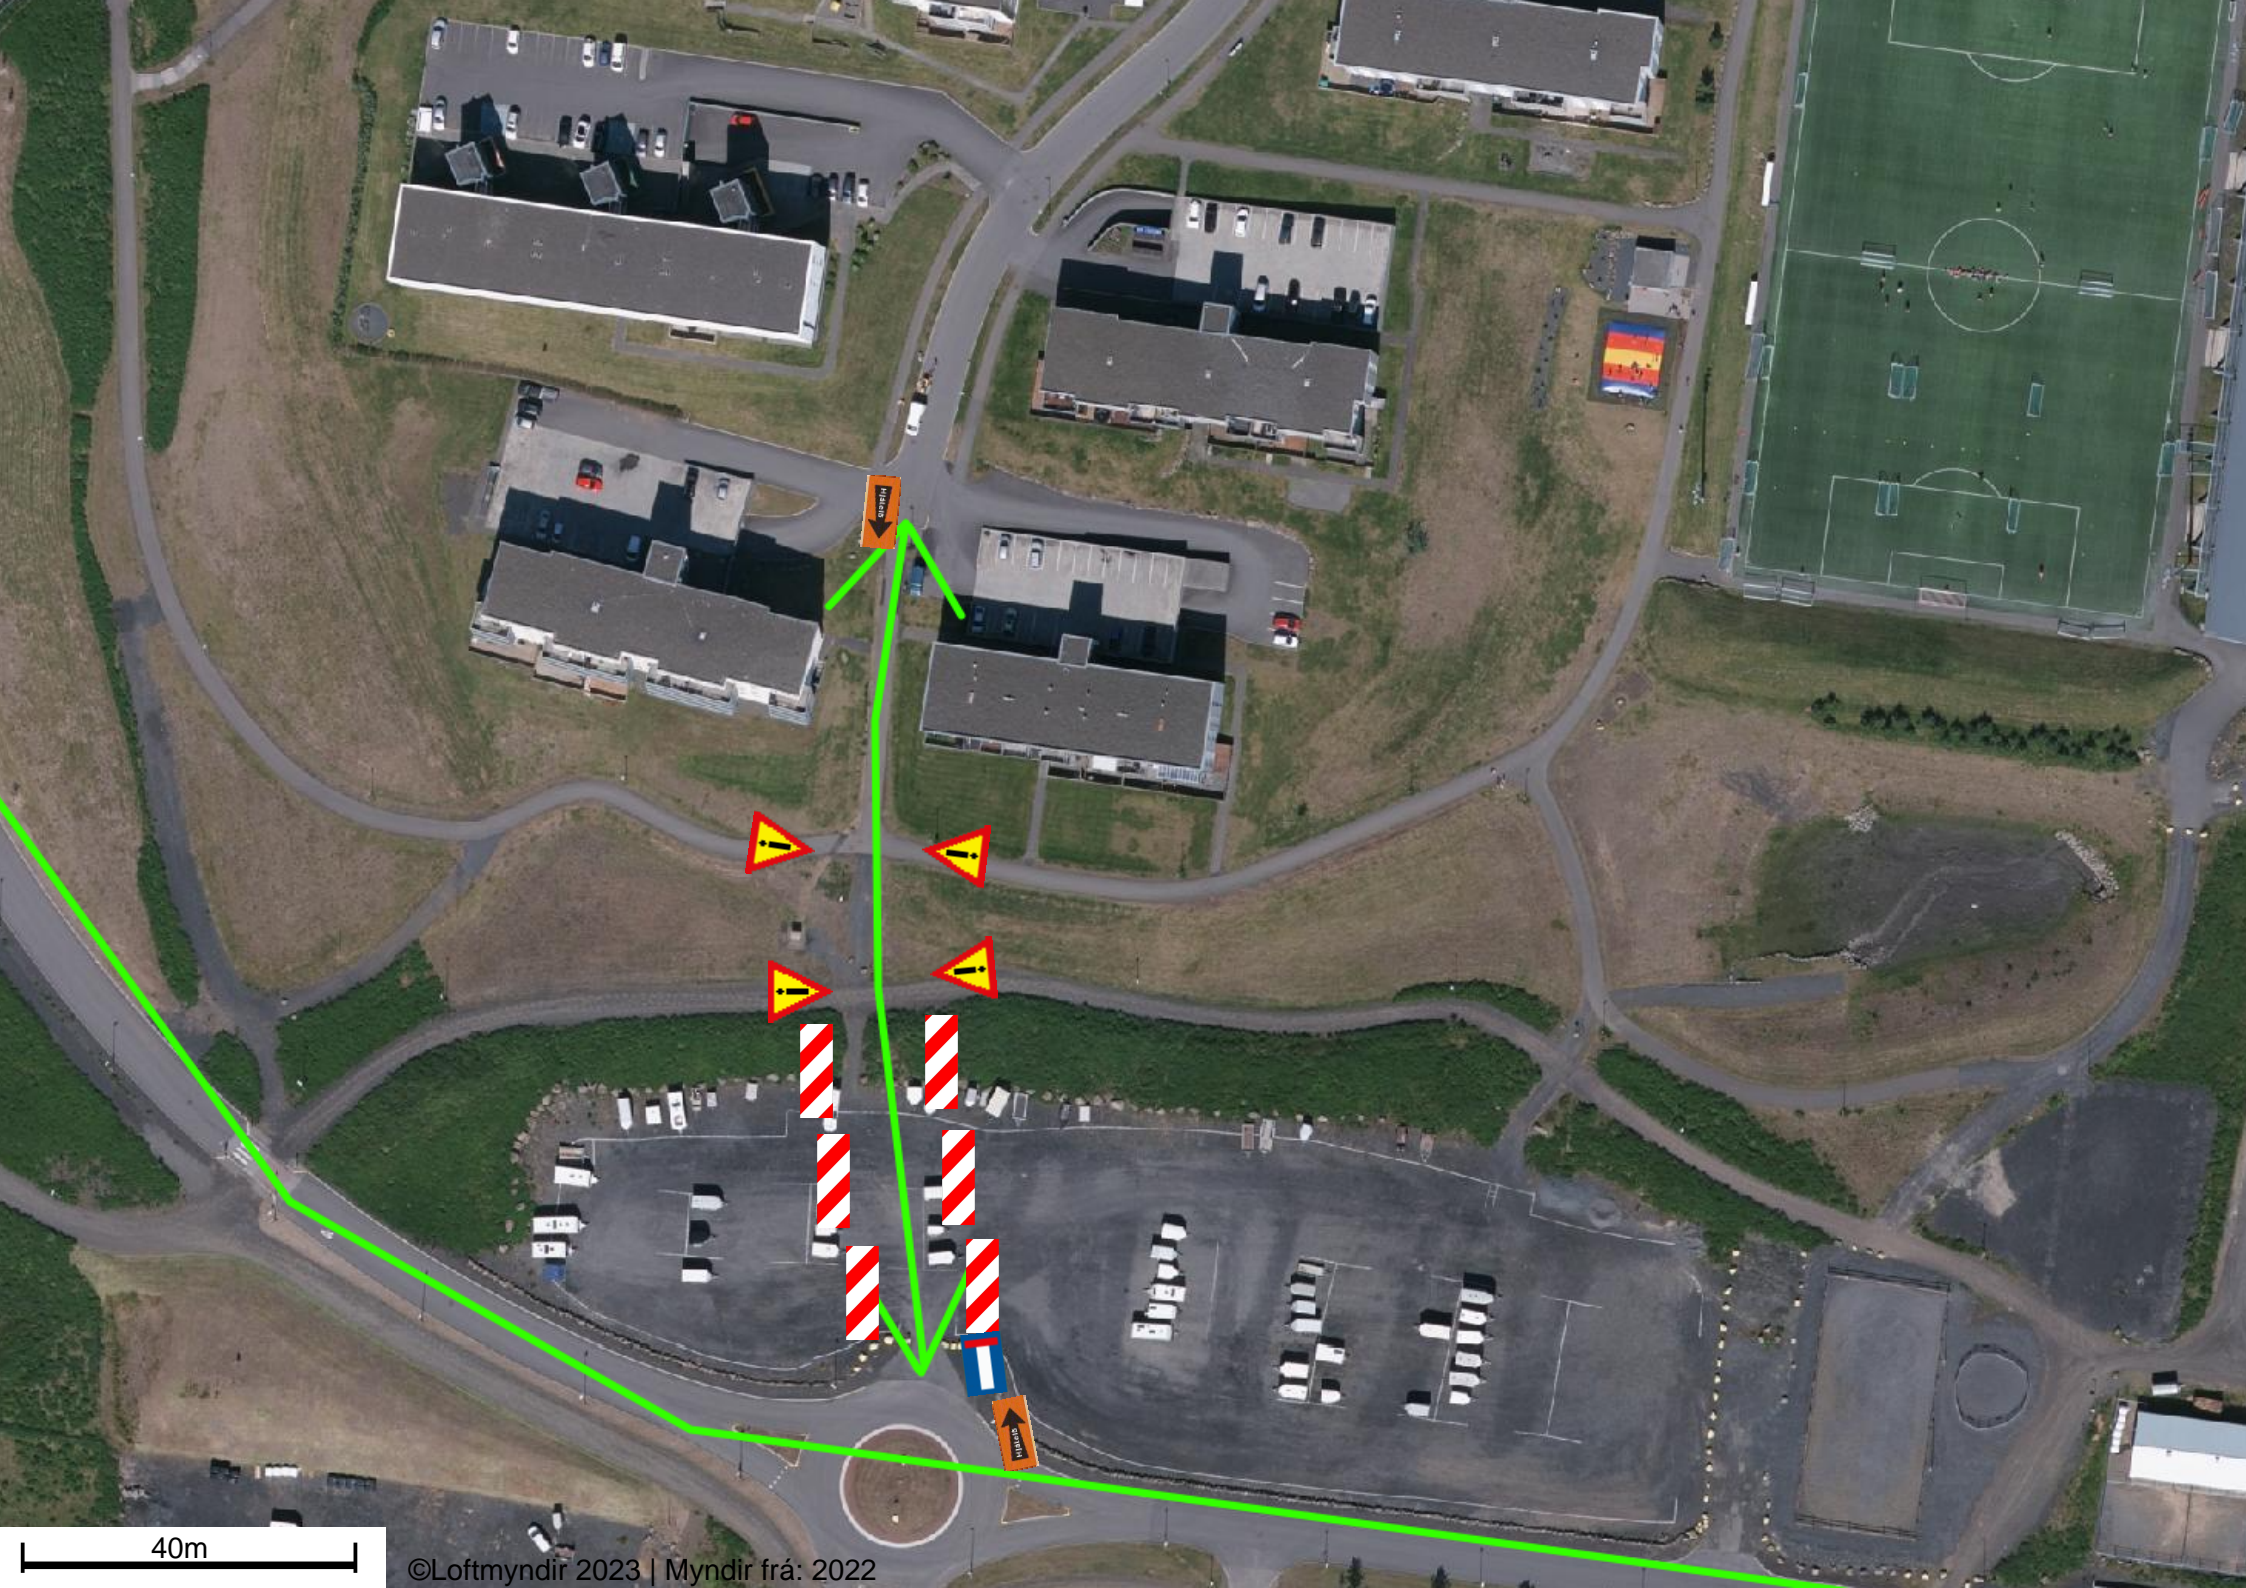

Texti á upplýsingaskiltum:
#1 - Rjúpnavegur lokaður
Hjáleið um
Kóraveg
#2 - Vatnsendavegur lokaður
Hjáleið um
Markaveg og Þingmannaleið
#3 - Vatnsendavegur lokaður við Vallakór
Hjáleið um
Kóraveg eða Markaveg

Upplýsingaskilti
#1

Upplýsingaskilti
#3

Upplýsingaskilti
#2

Sjá næstu síðu

200m

40m

©Loftmyndir 2023 | Myndir frá: 2022