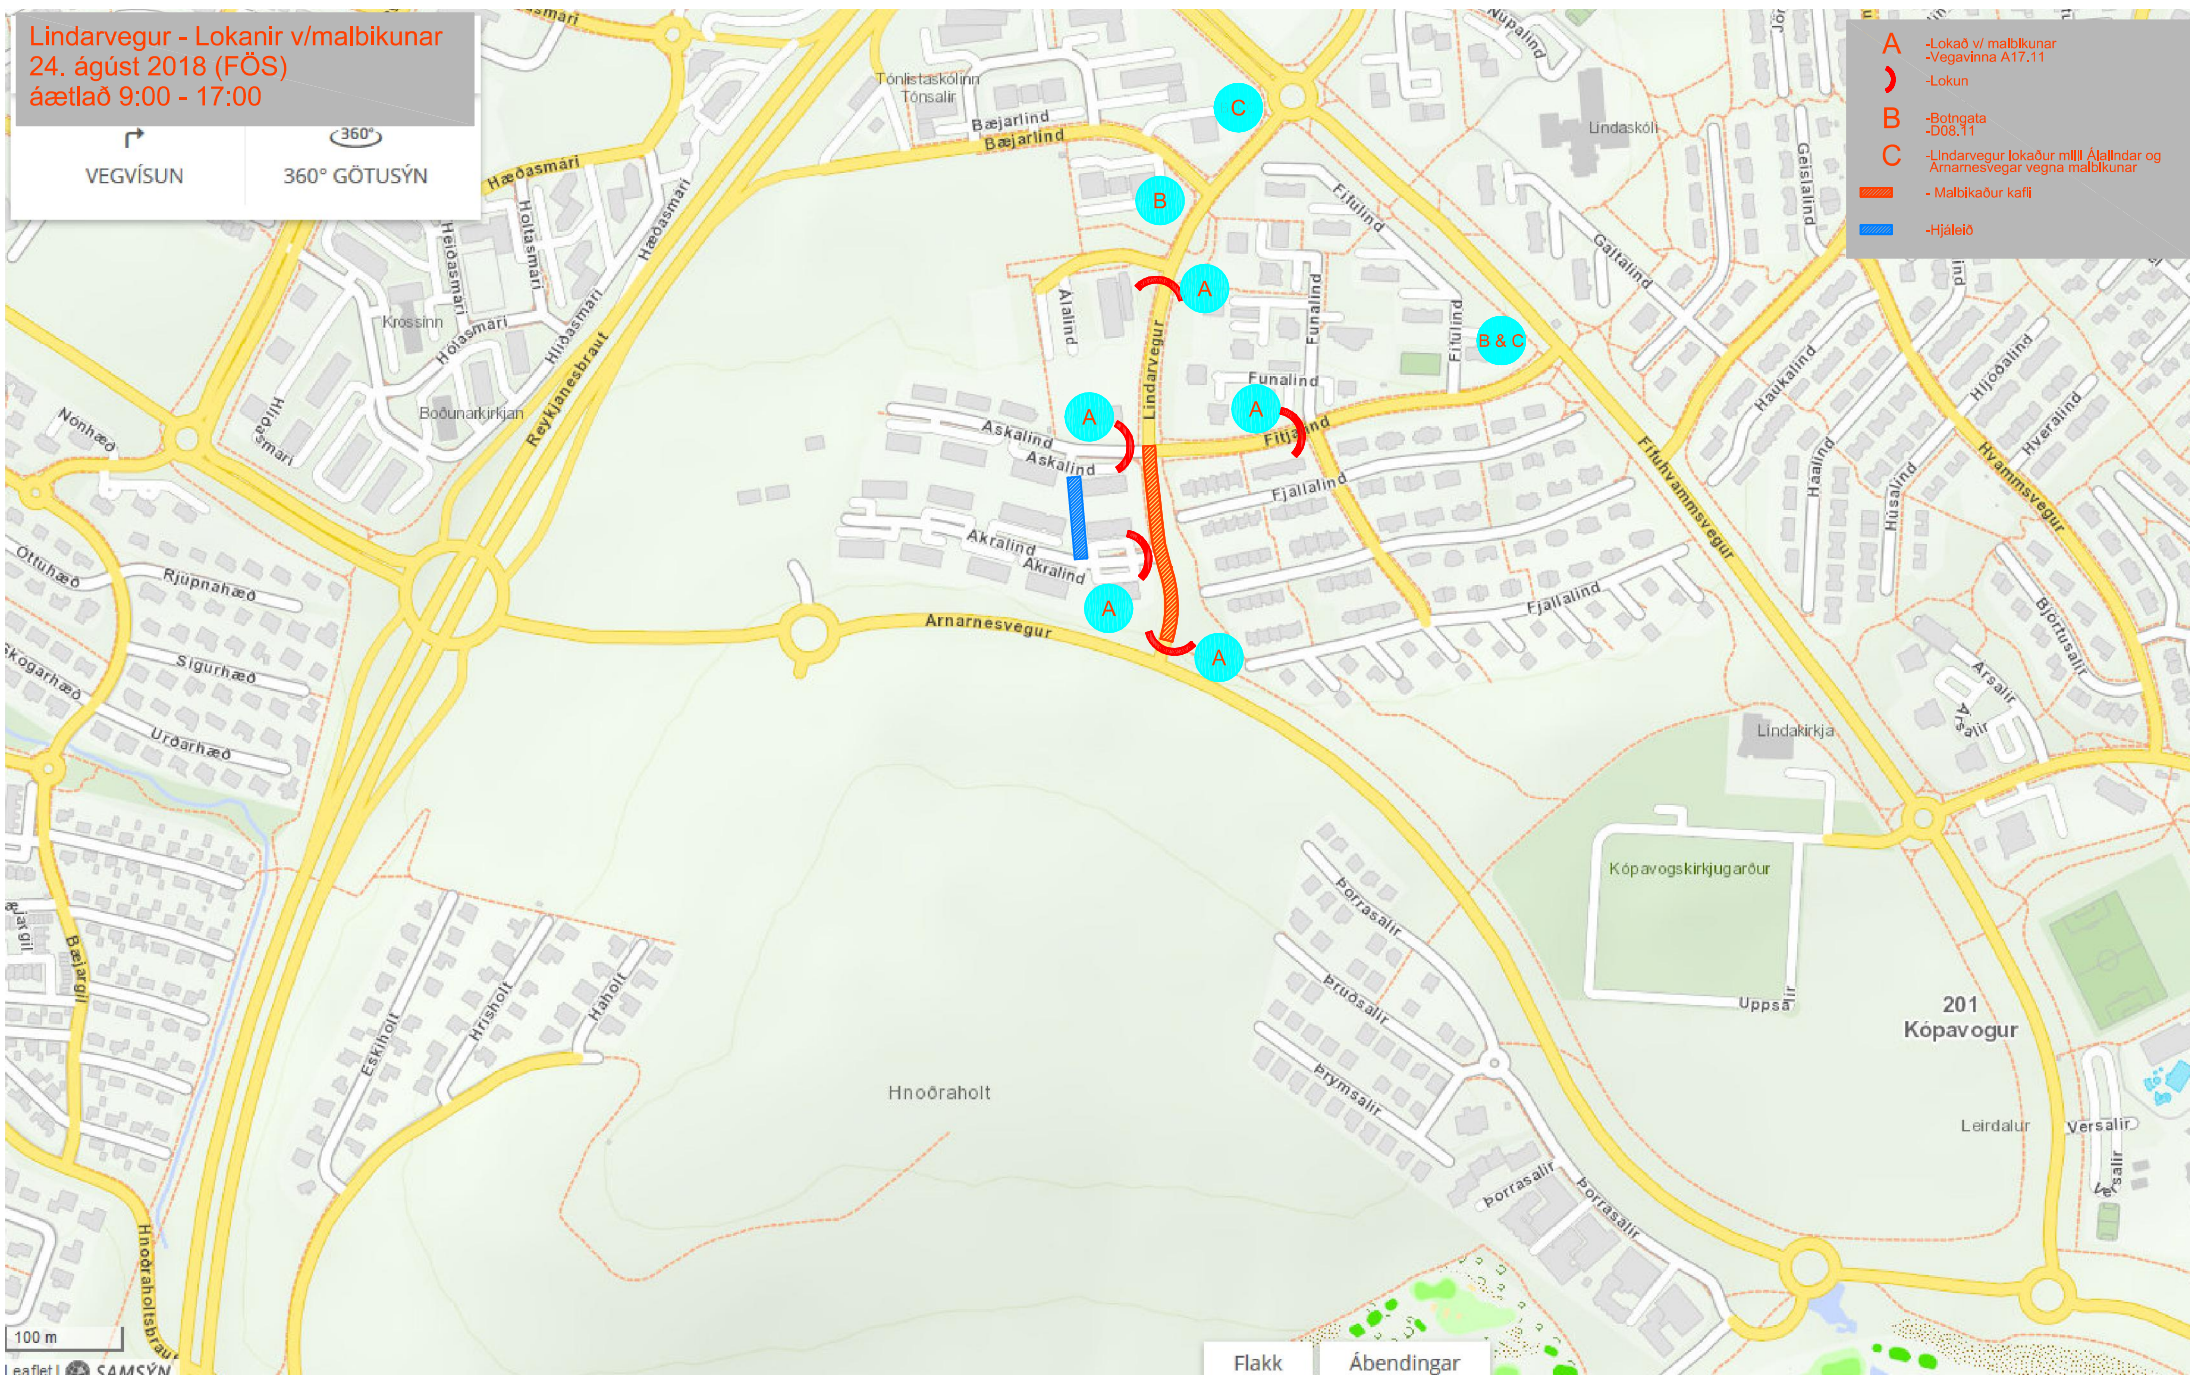

Lindarvegur - Lokanir v/malbikunar  
24. ágúst 2018 (FÖS)  
áætlað 9:00 - 17:00

VEGVÍSUN

360°  
360° GÖTUSÝN

- A -Lokað v/ malbikunar  
-Vegavinna A17.11
- B -Botngata  
-D08.11
- C -Lindarvegur lokaður milli Alalindar og  
-Arnarvegjar vegna malbikunar
- Malbikaður kafli
- Hjáleió

Flakk    Ábendingar

100 m

Leaflet | © SAMCÝN