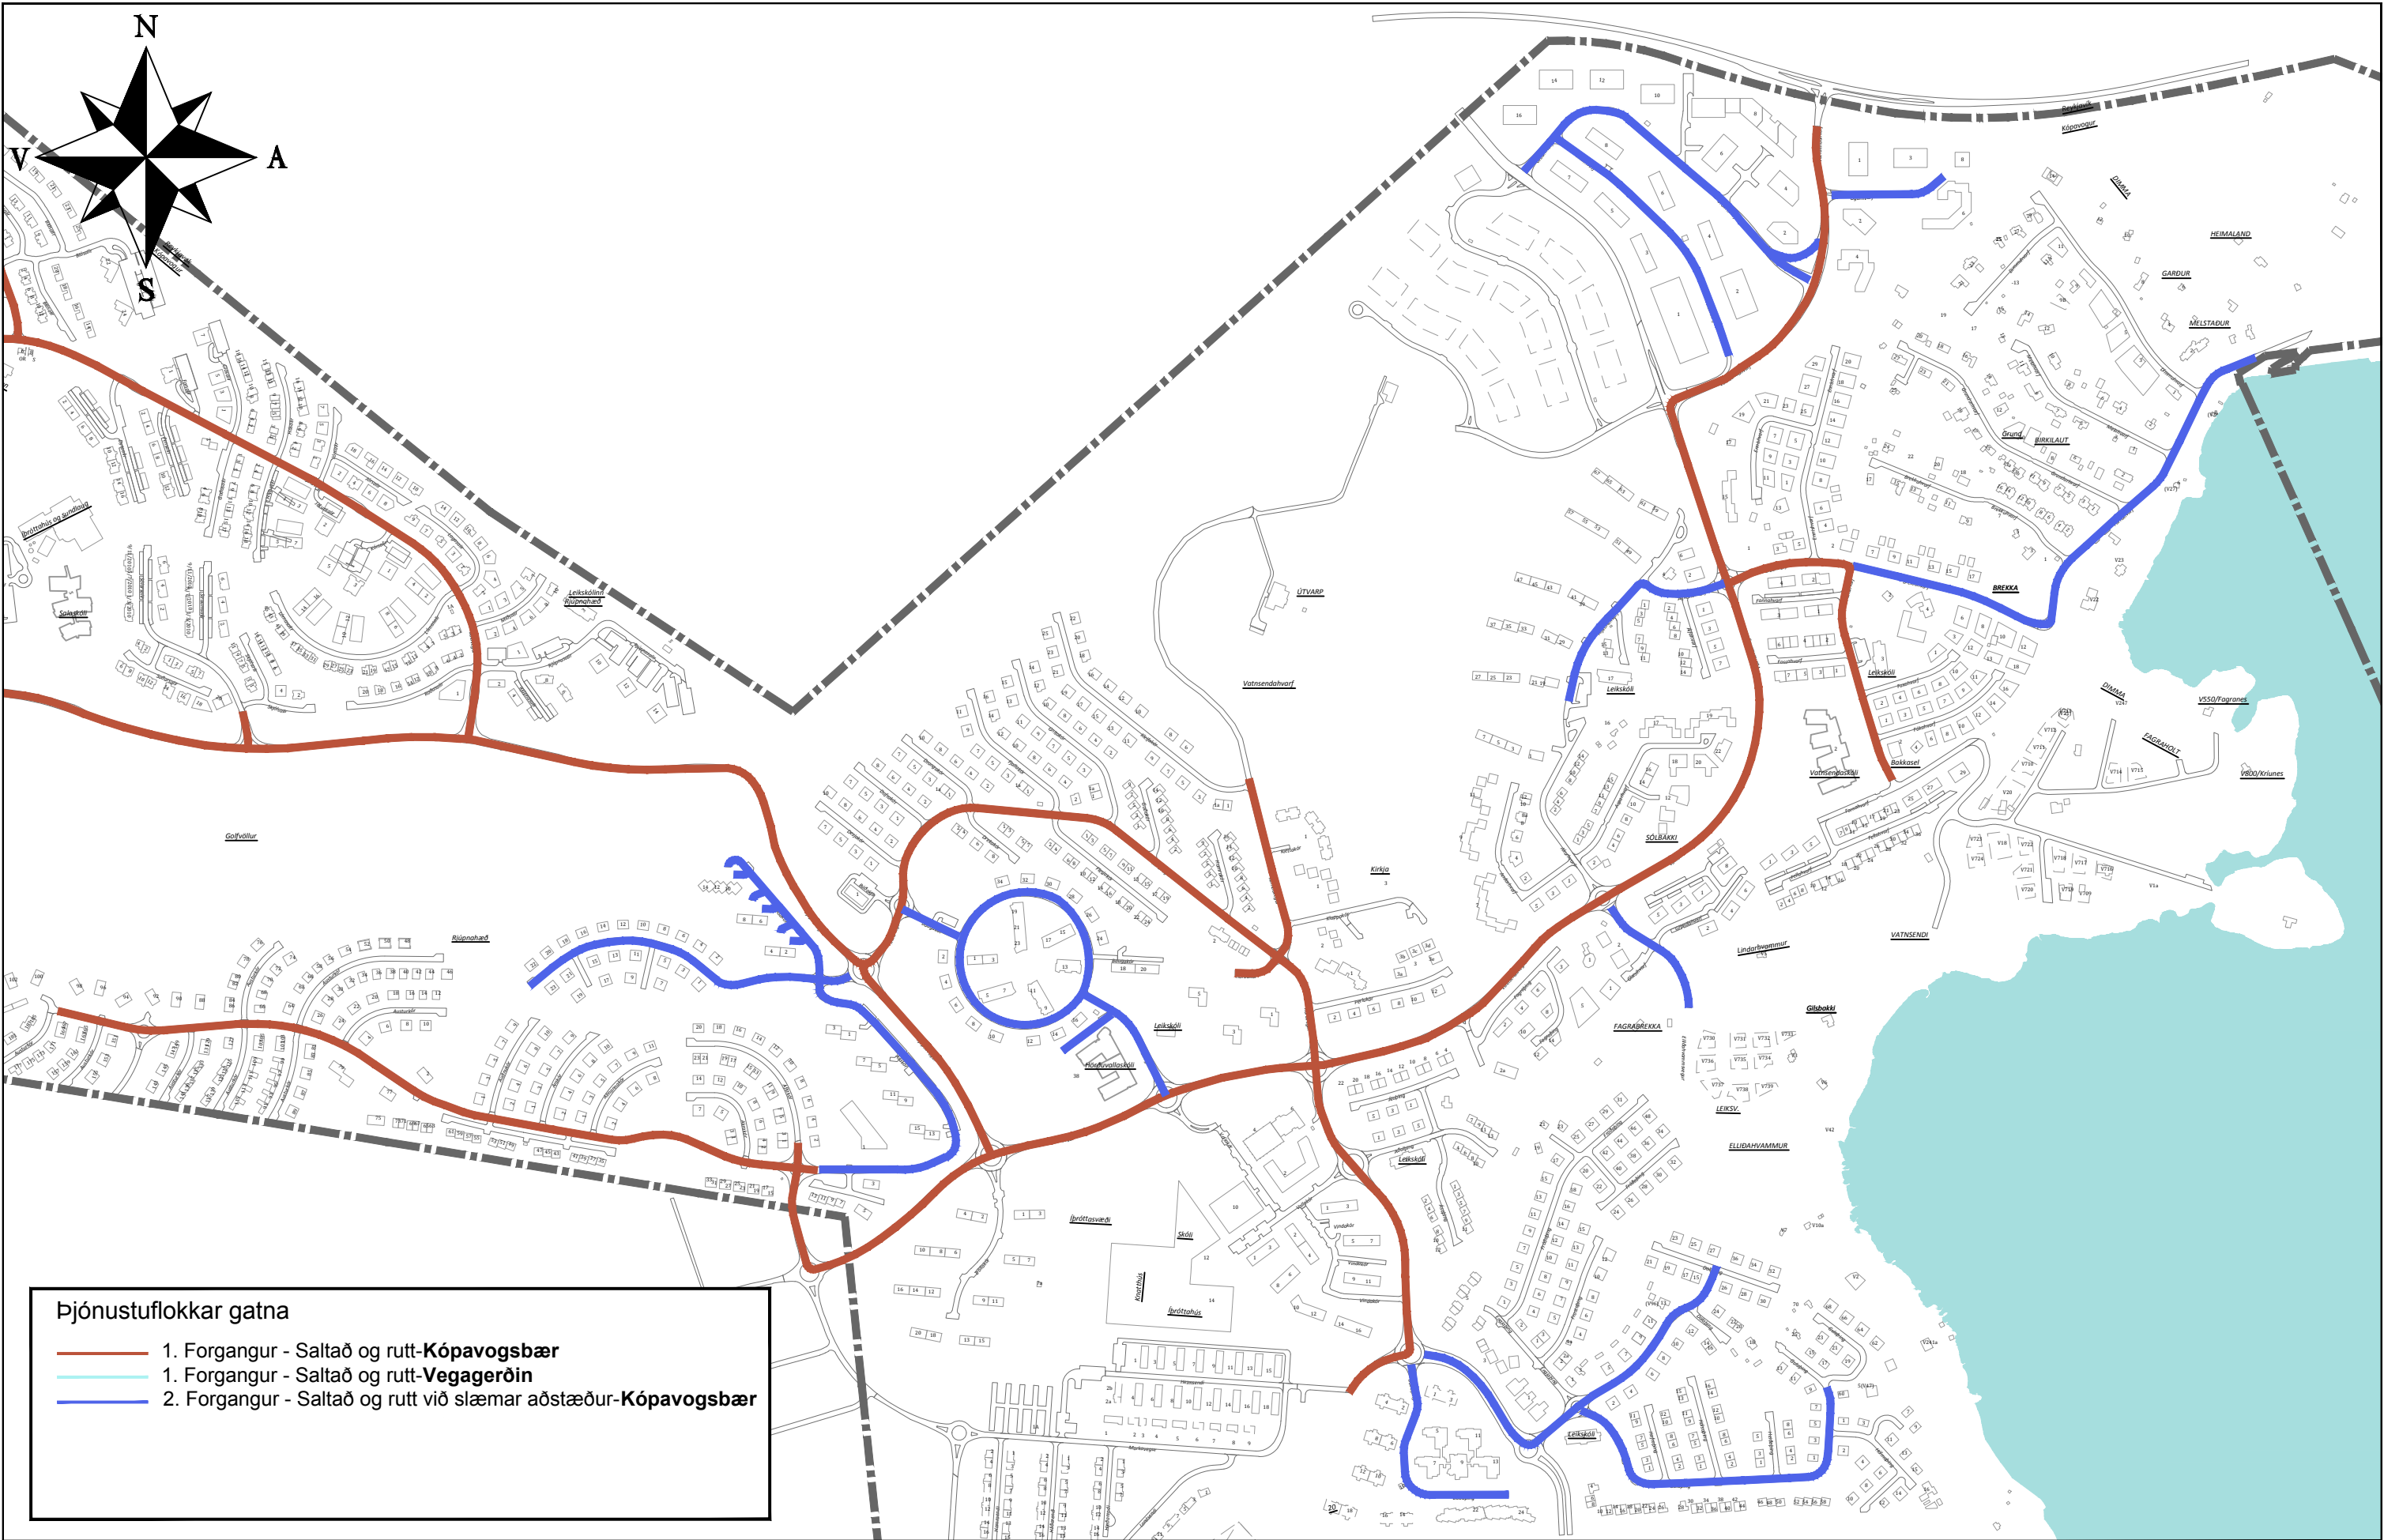

Snjómokstur gatna

- Þjónustuflokkar gatna**
- 1. Forgangur - Saltá og rutt-Kópavogsbær
 - 1. Forgangur - Saltá og rutt-Vegagerðin
 - 2. Forgangur - Saltá og rutt við slæmar aðstæður-Kópavogsbær

Snjómokstur gatna

Þjónustuflokkar gatna

- 1. Forgangur - Saltað og rutt-Kópavogsbær
- 1. Forgangur - Saltað og rutt-Vegagerðin
- 2. Forgangur - Saltað og rutt við slæmar aðstæður-Kópavogsbær

Landupplýsingar
 Mælikvarði: 1:5.000
 Hnitakerfi: Reykjavík 1900

Snjómokstur gatna

Þjónustuflokkar gatna

- 1. Forgangur - Saltáð og rutt-Kópavogsbær
- 1. Forgangur - Saltáð og rutt-Vegagerðin
- 2. Forgangur - Saltáð og rutt við slæmar aðstæður-Kópavogsbær

- Þjónustuflokkar gatna**
- 1. Forgangur - Saltað og rutt-Kópavogsbær
 - 1. Forgangur - Saltað og rutt-Vegagerðin
 - 2. Forgangur - Saltað og rutt við slæmar aðstæður-Kópavogsbær

Landupplýsingar
 Mælikvarði: 1:6.000
 Hnitakerfi: Reykjavík 1900

S:\Sameign\Snjómokstur\Veturinn 2014 - 2015 - Ýmis Gögn Og Kort\Snjómokstur-Götur 2014-2015.dwg

Snjómokstur gatna

Umhverfissvið
 Götur
 Lindir/Salir - Svæði 5