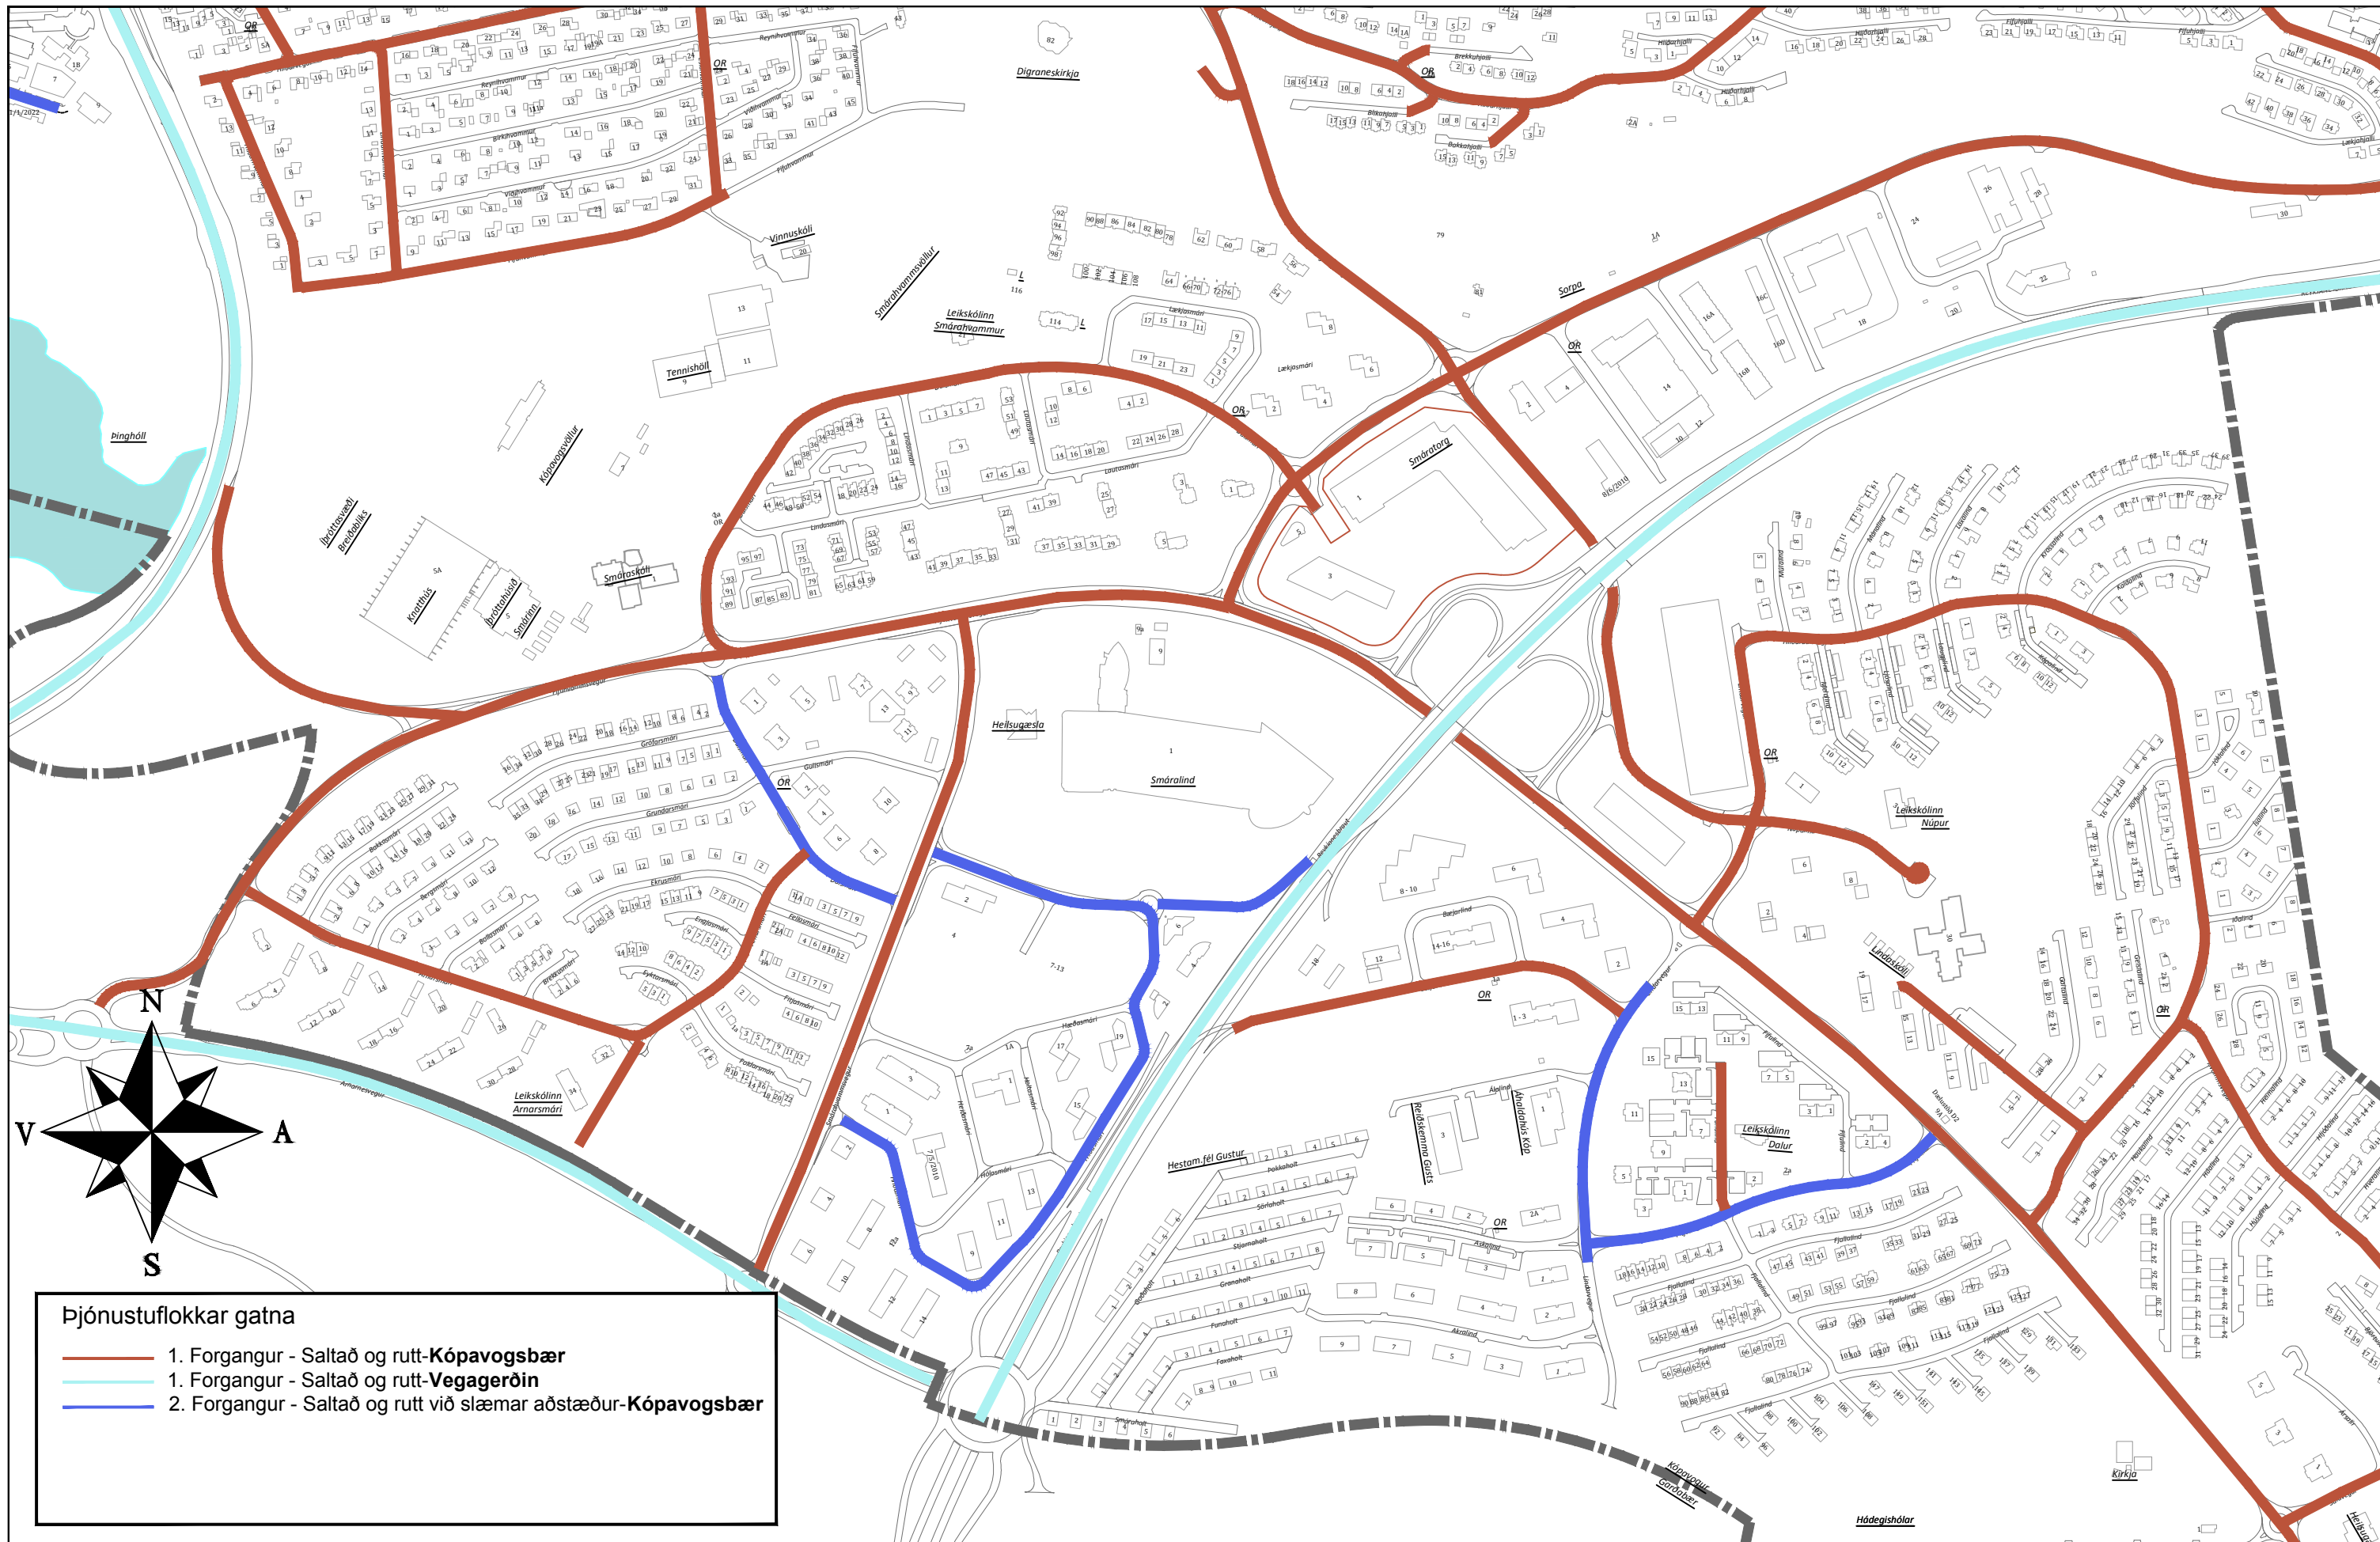

Þjónustuflokkar gatna

1. Forgangur - Saltáð og rutt-Kópavogsbær
1. Forgangur - Saltáð og rutt-Vegagerðin
2. Forgangur - Saltáð og rutt við slæmar aðstæður-Kópavogsbær