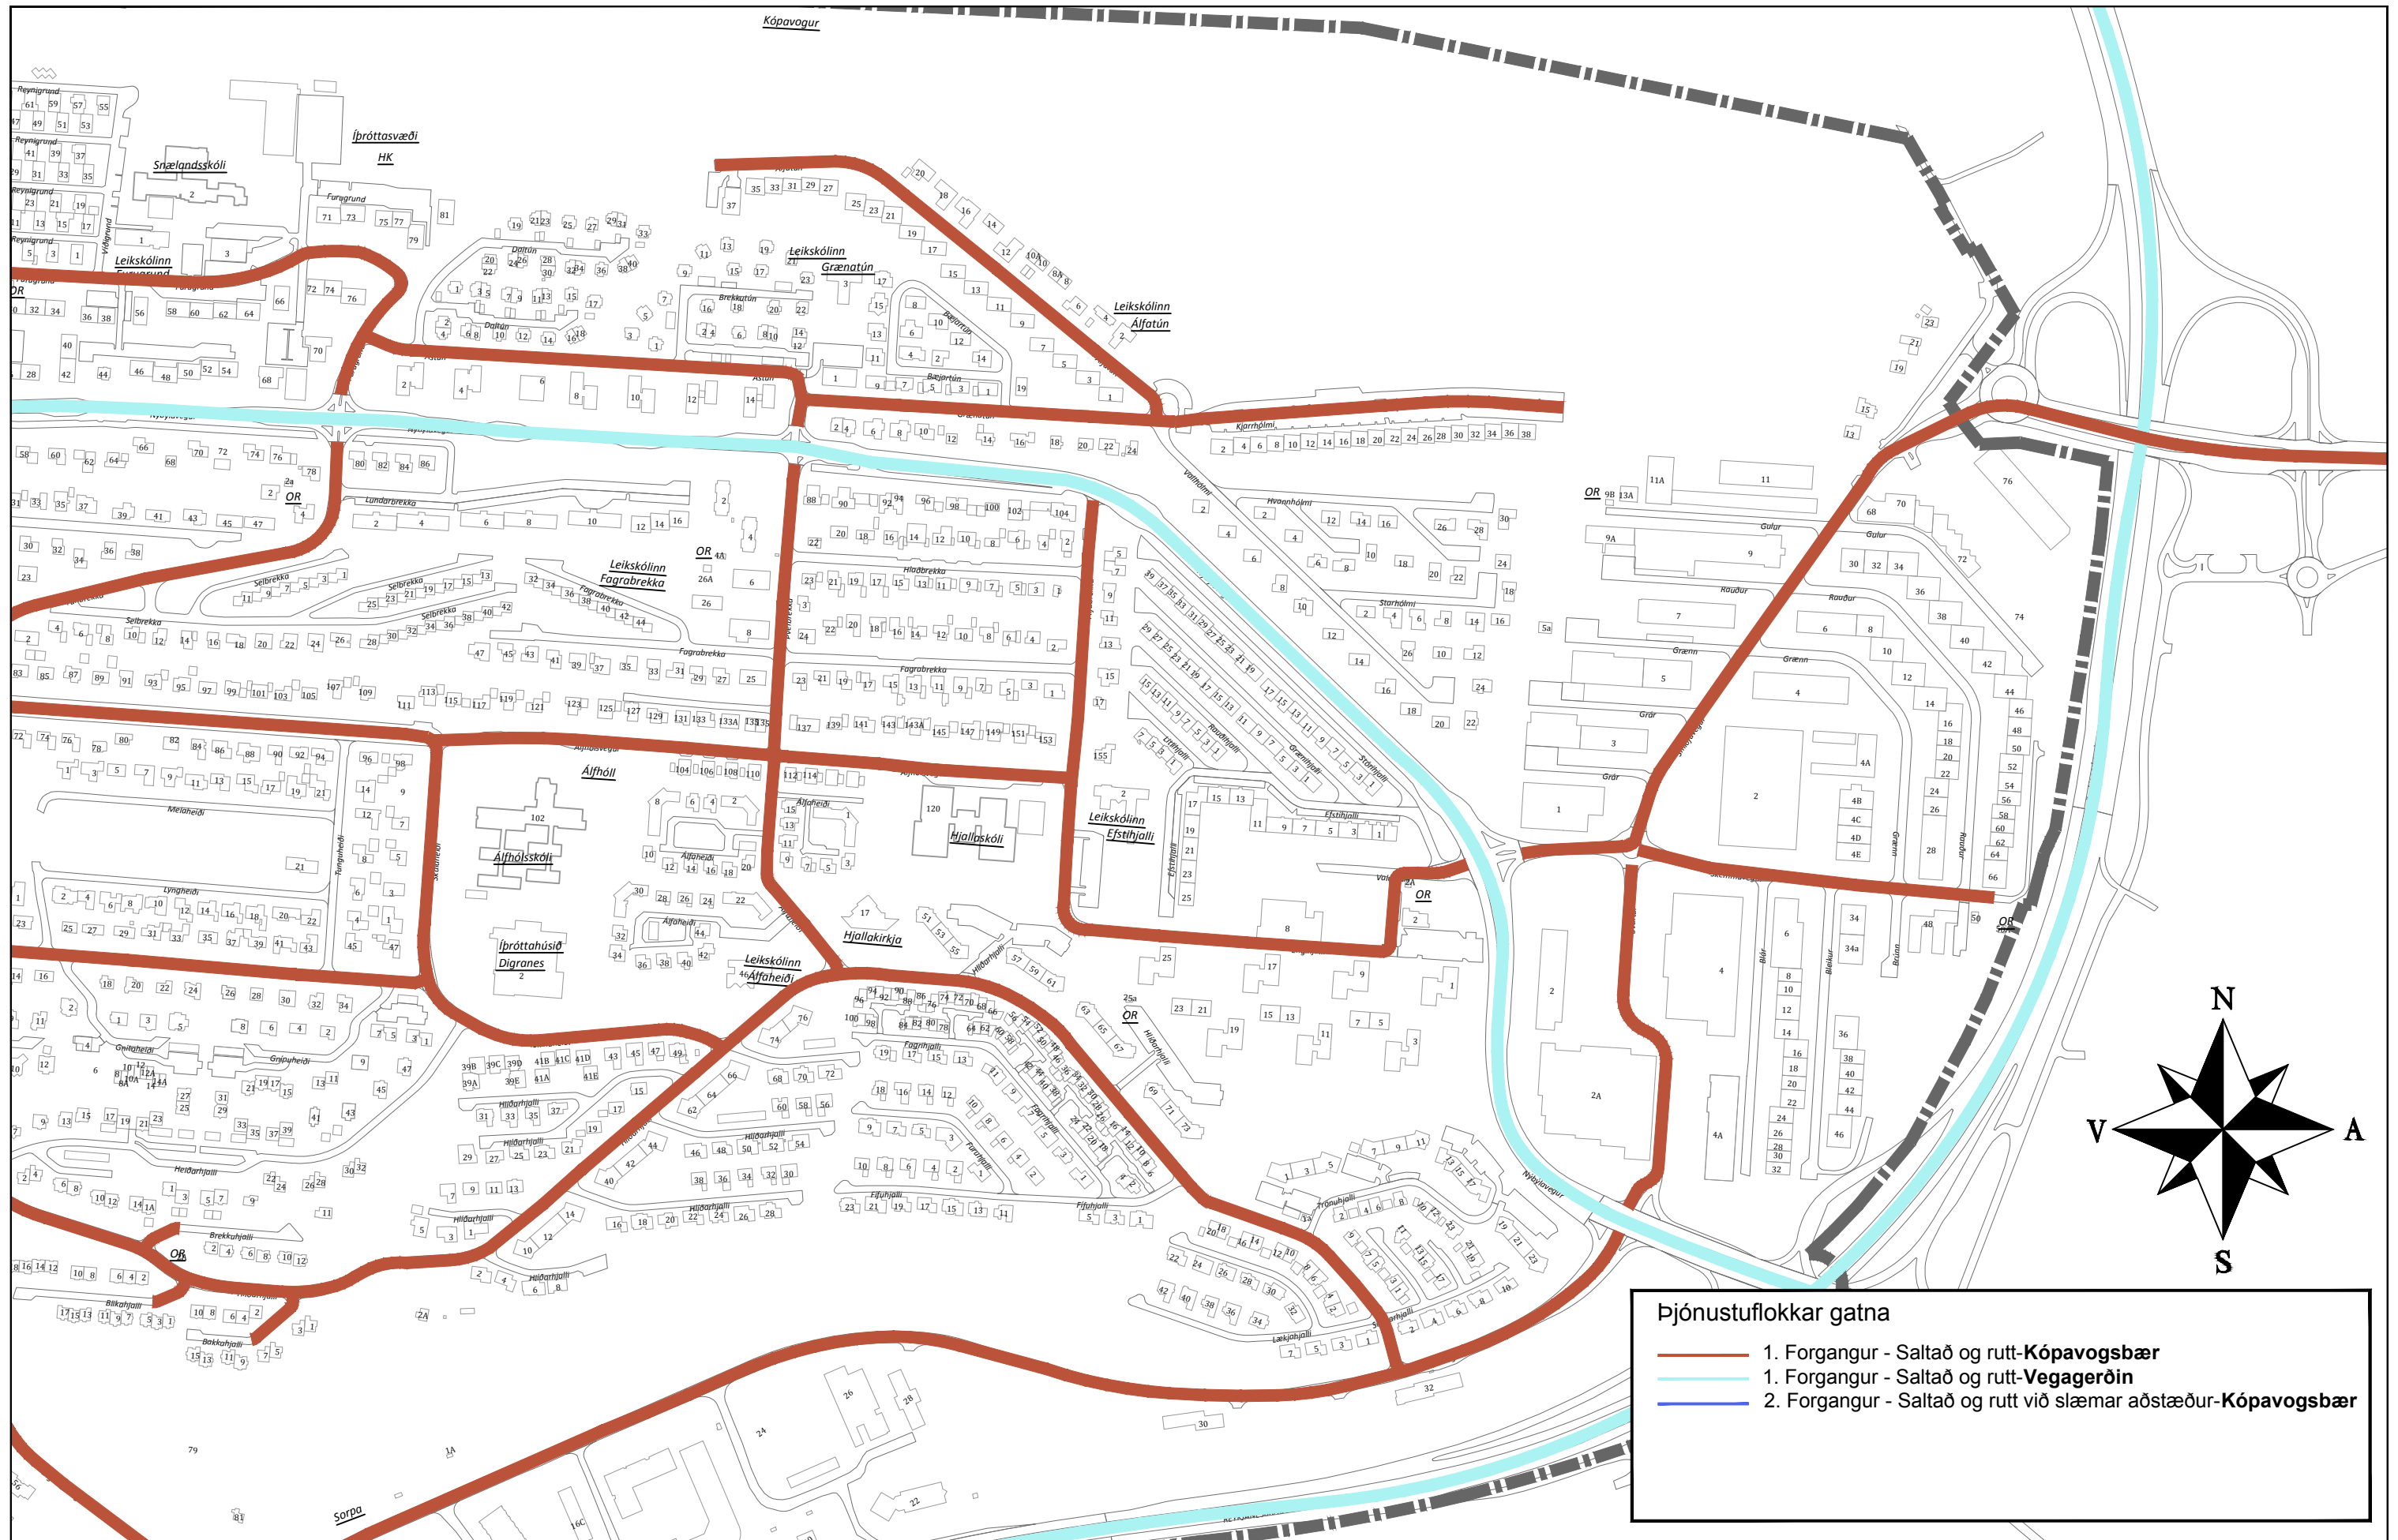

Þjónustuflokkar gatna

- 1. Forgangur - Saltað og rutt-**Kópavogsbær**
- 1. Forgangur - Saltað og rutt-**Vegagerðin**
- 2. Forgangur - Saltað og rutt við slæmar aðstæður-**Kópavogsbær**

- Þjónustuflokkar gatna**
- 1. Forgangur - Saltað og rutt-Kópavogsbær
 - 1. Forgangur - Saltað og rutt-Vegagerðin
 - 2. Forgangur - Saltað og rutt við slæmar aðstæður-Kópavogsbær

Snjómokstur gatna

- Þjónustuflokkar gatna**
- 1. Forgangur - Saltá og rutt-Kópavogsbær
 - 1. Forgangur - Saltá og rutt-Vegagerðin
 - 2. Forgangur - Saltá og rutt við slæmar aðstæður-Kópavogsbær

Snjómokstur gatna

Þjónustuflokkar gatna

- 1. Forgangur - Saltað og rutt-Kópavogsbær
- 1. Forgangur - Saltað og rutt-Vegagerðin
- 2. Forgangur - Saltað og rutt við slæmar aðstæður-Kópavogsbær

Landupplýsingar
 Mælikvarði: 1:5.000
 Hnitakerfi: Reykjavík 1900

Snjómokstur gatna

Þjónustuflokkar gatna

- 1. Forgangur - Saltáð og rutt-Kópavogsbær
- 1. Forgangur - Saltáð og rutt-Vegagerðin
- 2. Forgangur - Saltáð og rutt við slæmar aðstæður-Kópavogsbær

- Þjónustuflokkar gatna**
- 1. Forgangur - Saltað og rutt-Kópavogsbær
 - 1. Forgangur - Saltað og rutt-Vegagerðin
 - 2. Forgangur - Saltað og rutt við slæmar aðstæður-Kópavogsbær