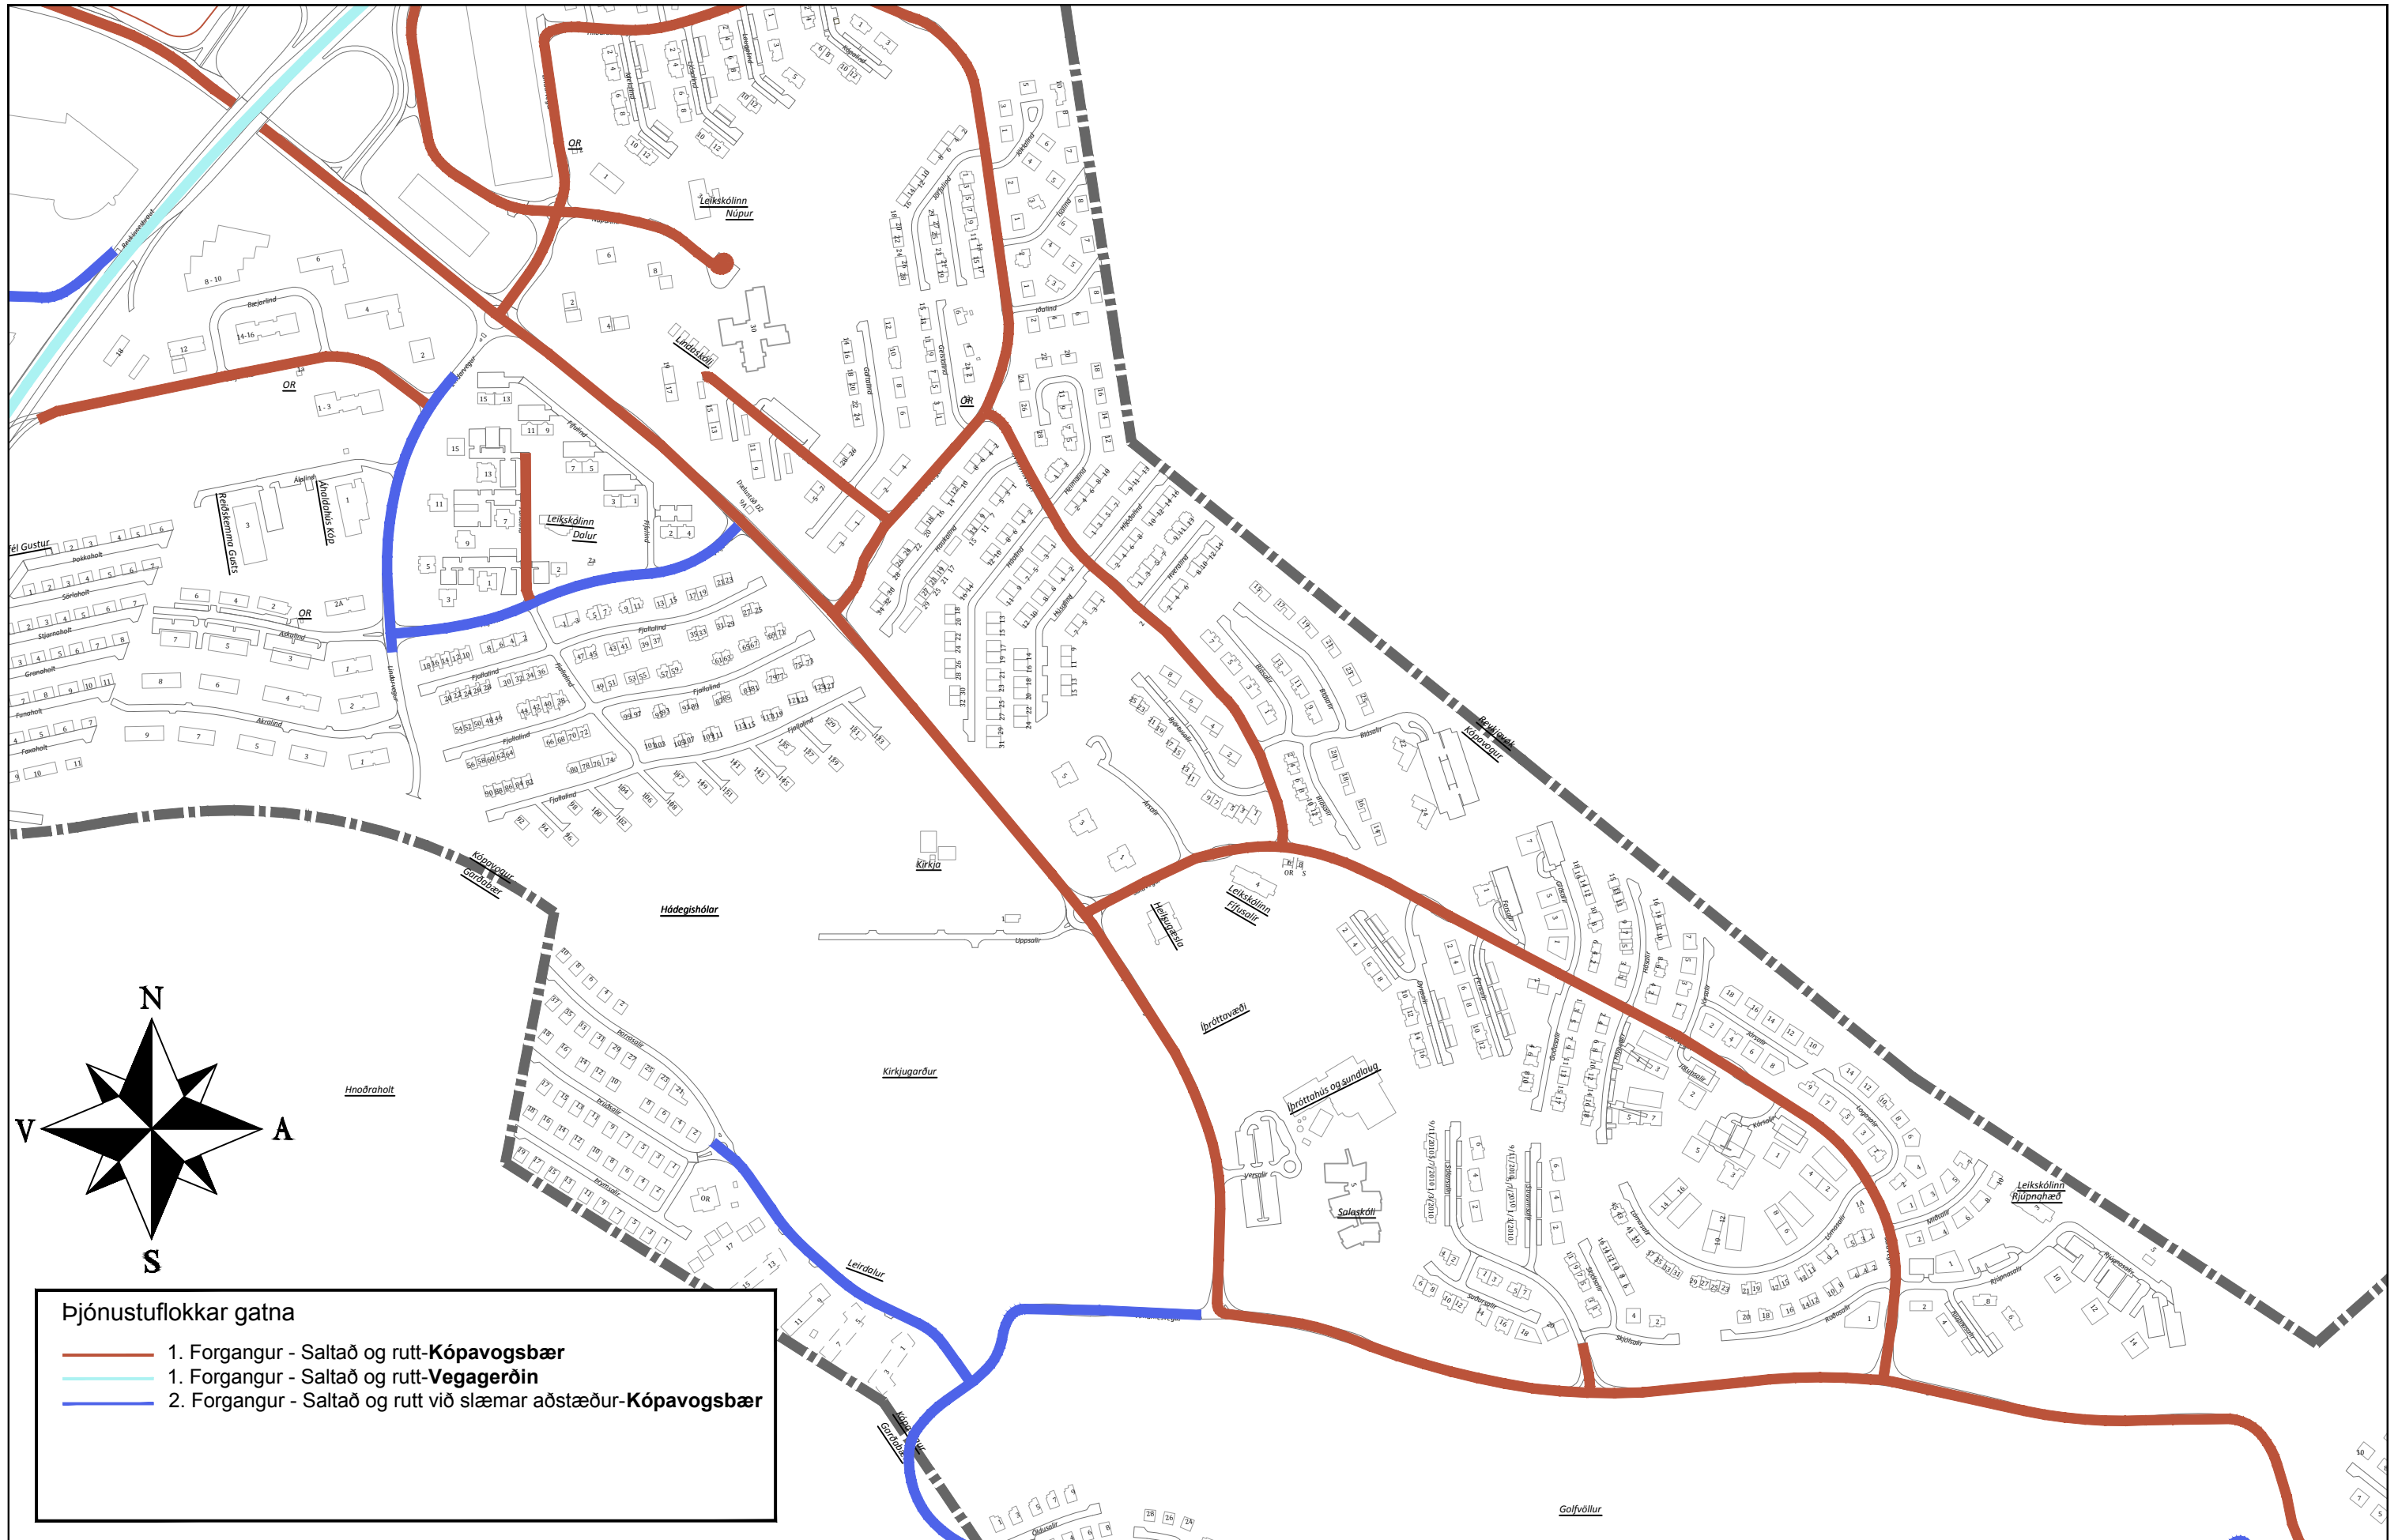

Snjómokstur gatna

- Þjónustuflokkar gatna**
- 1. Forgangur - Saltá og rutt-Kópavogsbær
 - 1. Forgangur - Saltá og rutt-Vegagerðin
 - 2. Forgangur - Saltá og rutt við slæmar aðstæður-Kópavogsbær

Snjómokstur gatna

Þjónustuflokkar gatna

- 1. Forgangur - Saltað og rutt-Kópavogsbær
- 1. Forgangur - Saltað og rutt-Vegagerðin
- 2. Forgangur - Saltað og rutt við slæmar aðstæður-Kópavogsbær

Landupplýsingar
 Mælikvarði: 1:5.000
 Hnitakerfi: Reykjavík 1900

Snjómokstur gatna

Þjónustuflokkar gatna

- 1. Forgangur - Saltáð og rutt-Kópavogsbær
- 1. Forgangur - Saltáð og rutt-Vegagerðin
- 2. Forgangur - Saltáð og rutt við slæmar aðstæður-Kópavogsbær

- Þjónustuflokkar gatna**
- 1. Forgangur - Saltað og rutt-Kópavogsbær
 - 1. Forgangur - Saltað og rutt-Vegagerðin
 - 2. Forgangur - Saltað og rutt við slæmar aðstæður-Kópavogsbær