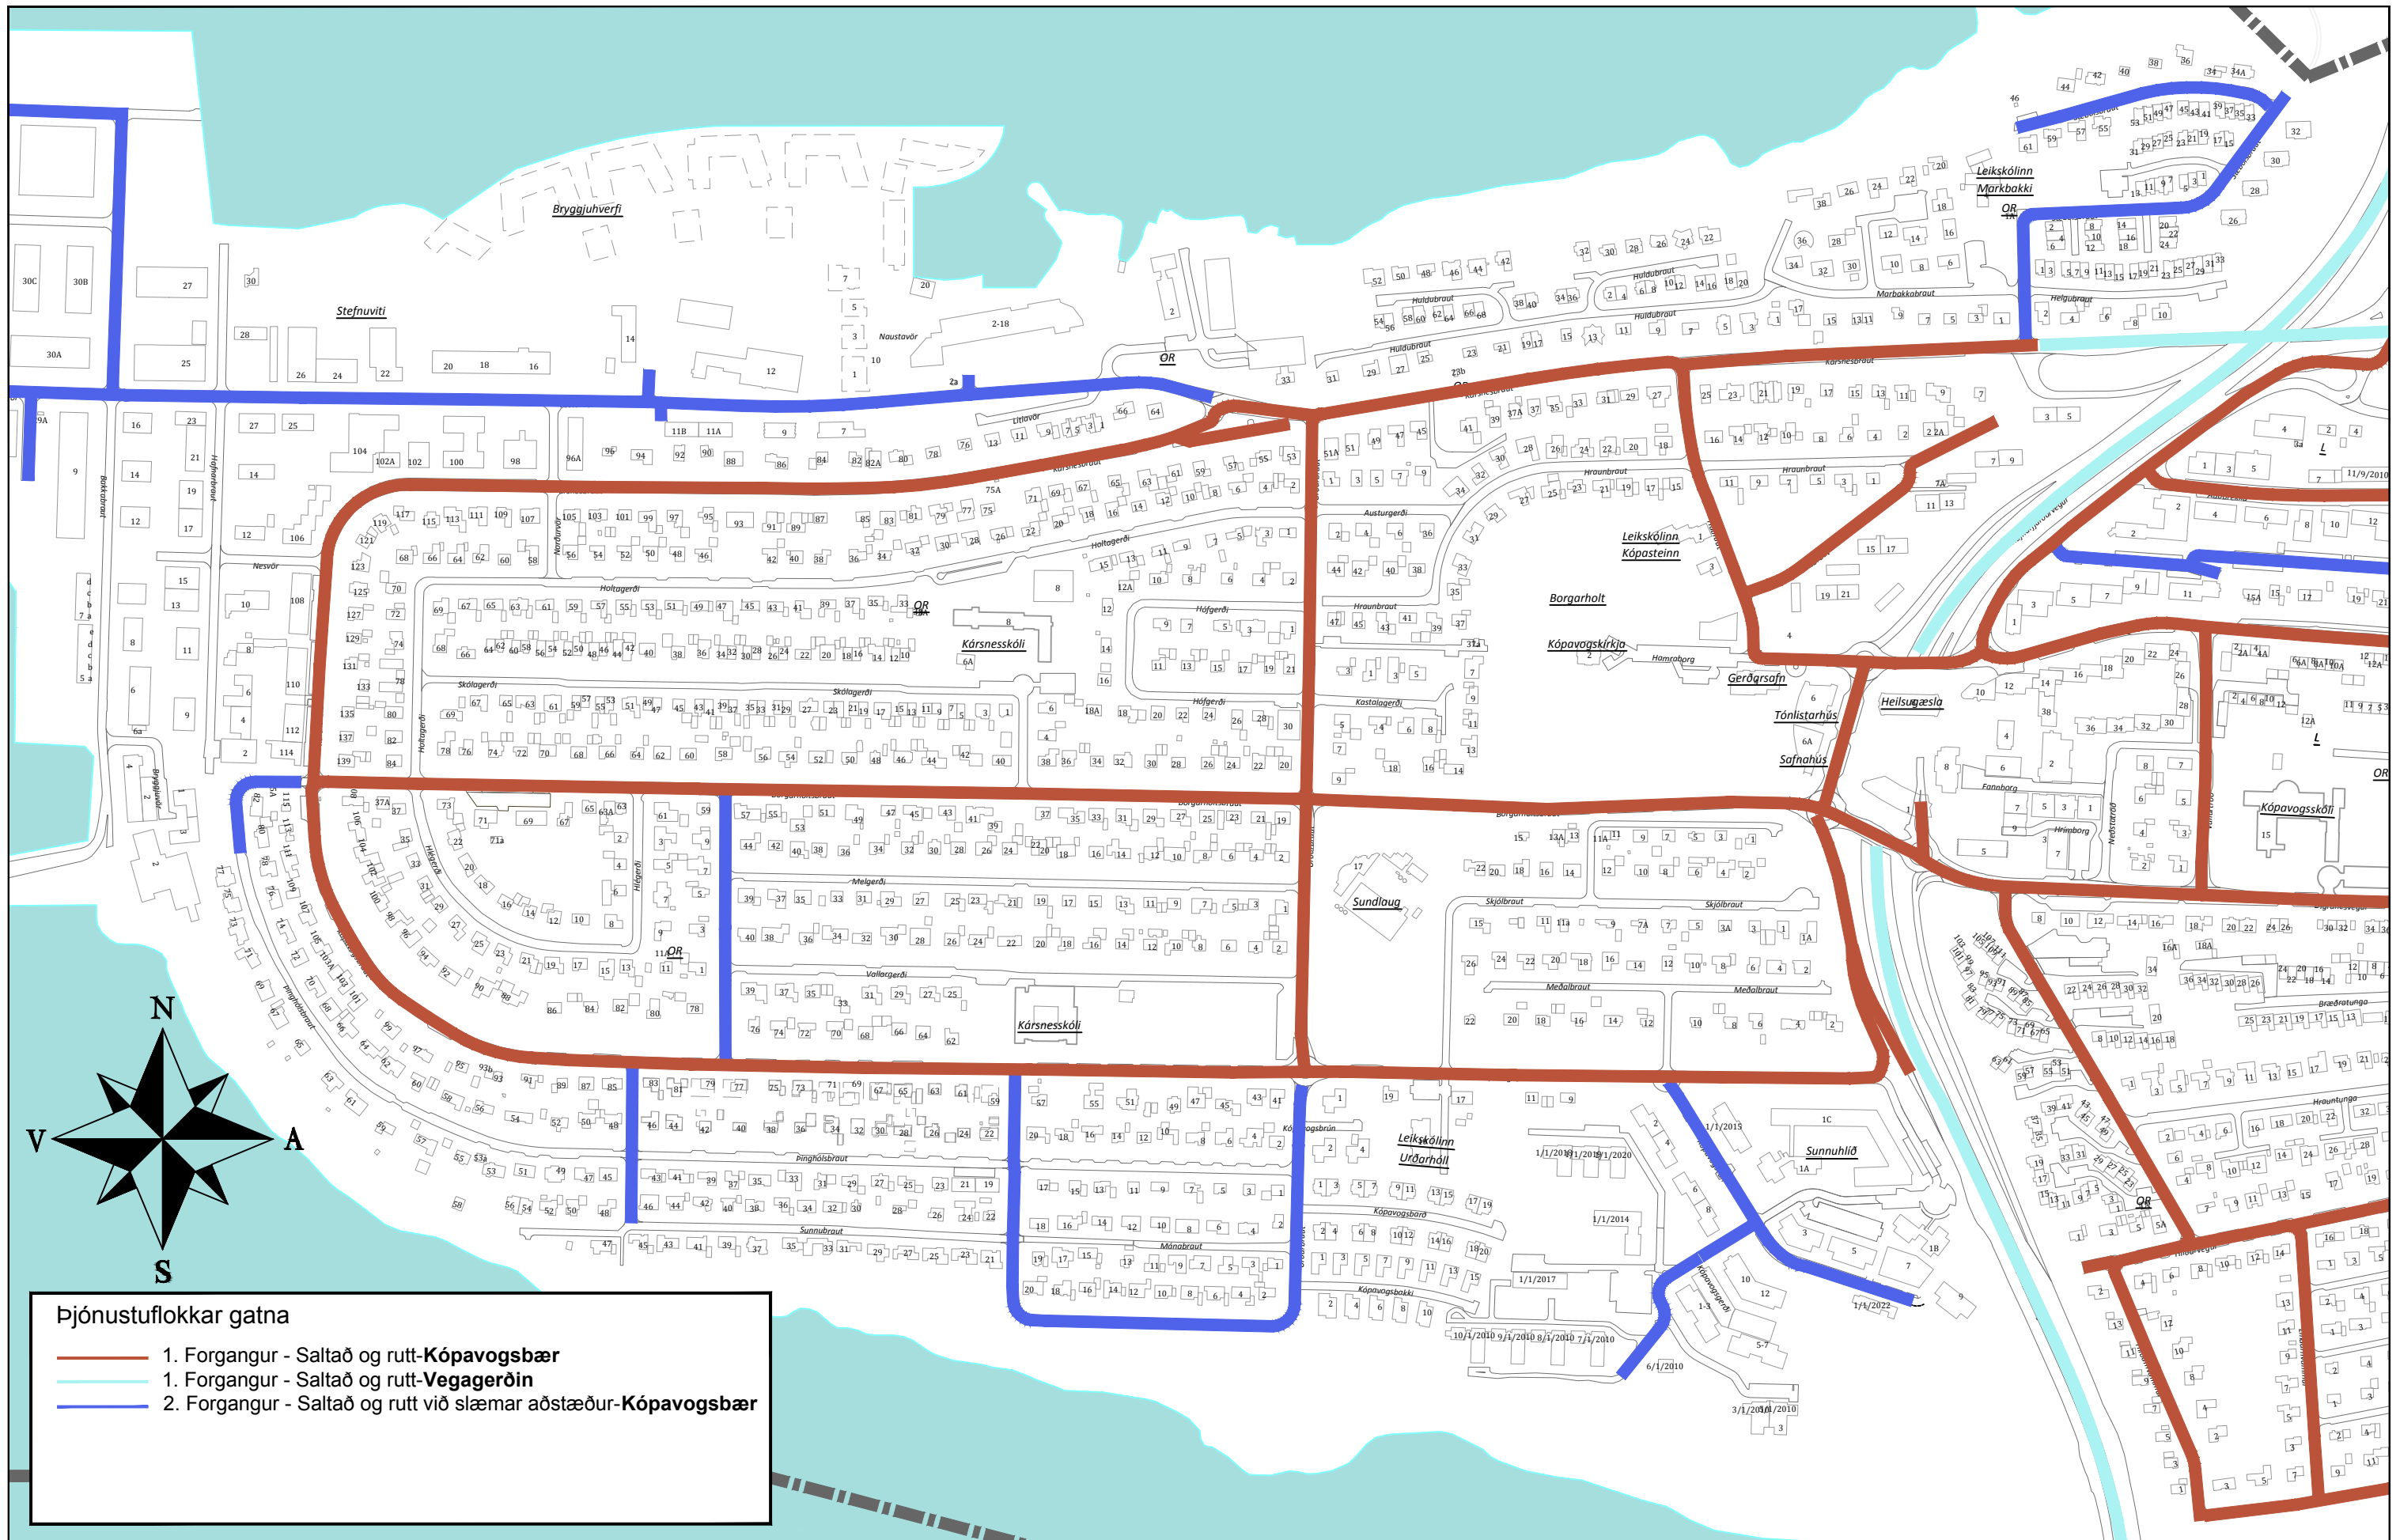

Þjónustuflokkar gatna

- 1. Forgangur - Saltað og rutt-**Kópavogsbær**
- 1. Forgangur - Saltað og rutt-**Vegagerðin**
- 2. Forgangur - Saltað og rutt við slæmar aðstæður-**Kópavogsbær**

- Þjónustuflokkar gatna**
- 1. Forgangur - Saltað og rutt-Kópavogsbær
 - 1. Forgangur - Saltað og rutt-Vegagerðin
 - 2. Forgangur - Saltað og rutt við slæmar aðstæður-Kópavogsbær

Snjómokstur gatna

- Þjónustuflokkar gatna**
- 1. Forgangur - Saltá og rutt-Kópavogsbær
 - 1. Forgangur - Saltá og rutt-Vegagerðin
 - 2. Forgangur - Saltá og rutt við slæmar aðstæður-Kópavogsbær

Snjómokstur gatna

Þjónustuflokkar gatna

- 1. Forgangur - Saltað og rutt-Kópavogsbær
- 1. Forgangur - Saltað og rutt-Vegagerðin
- 2. Forgangur - Saltað og rutt við slæmar aðstæður-Kópavogsbær

Landupplýsingar
 Mælikvarði: 1:5.000
 Hnitakerfi: Reykjavík 1900

Landupplýsingar
 Mælikvarði: 1:6.000
 Hnitakerfi: Reykjavík 1900

S:\Sameign\Snjómokstur\Veturinn 2014 - 2015 - Ýmis Gögn Og Kort\Snjómokstur-Götur 2014-2015.dwg

Snjómokstur gatna

Umhverfissvið
 Götur
 Lindir/Salir - Svæði 5