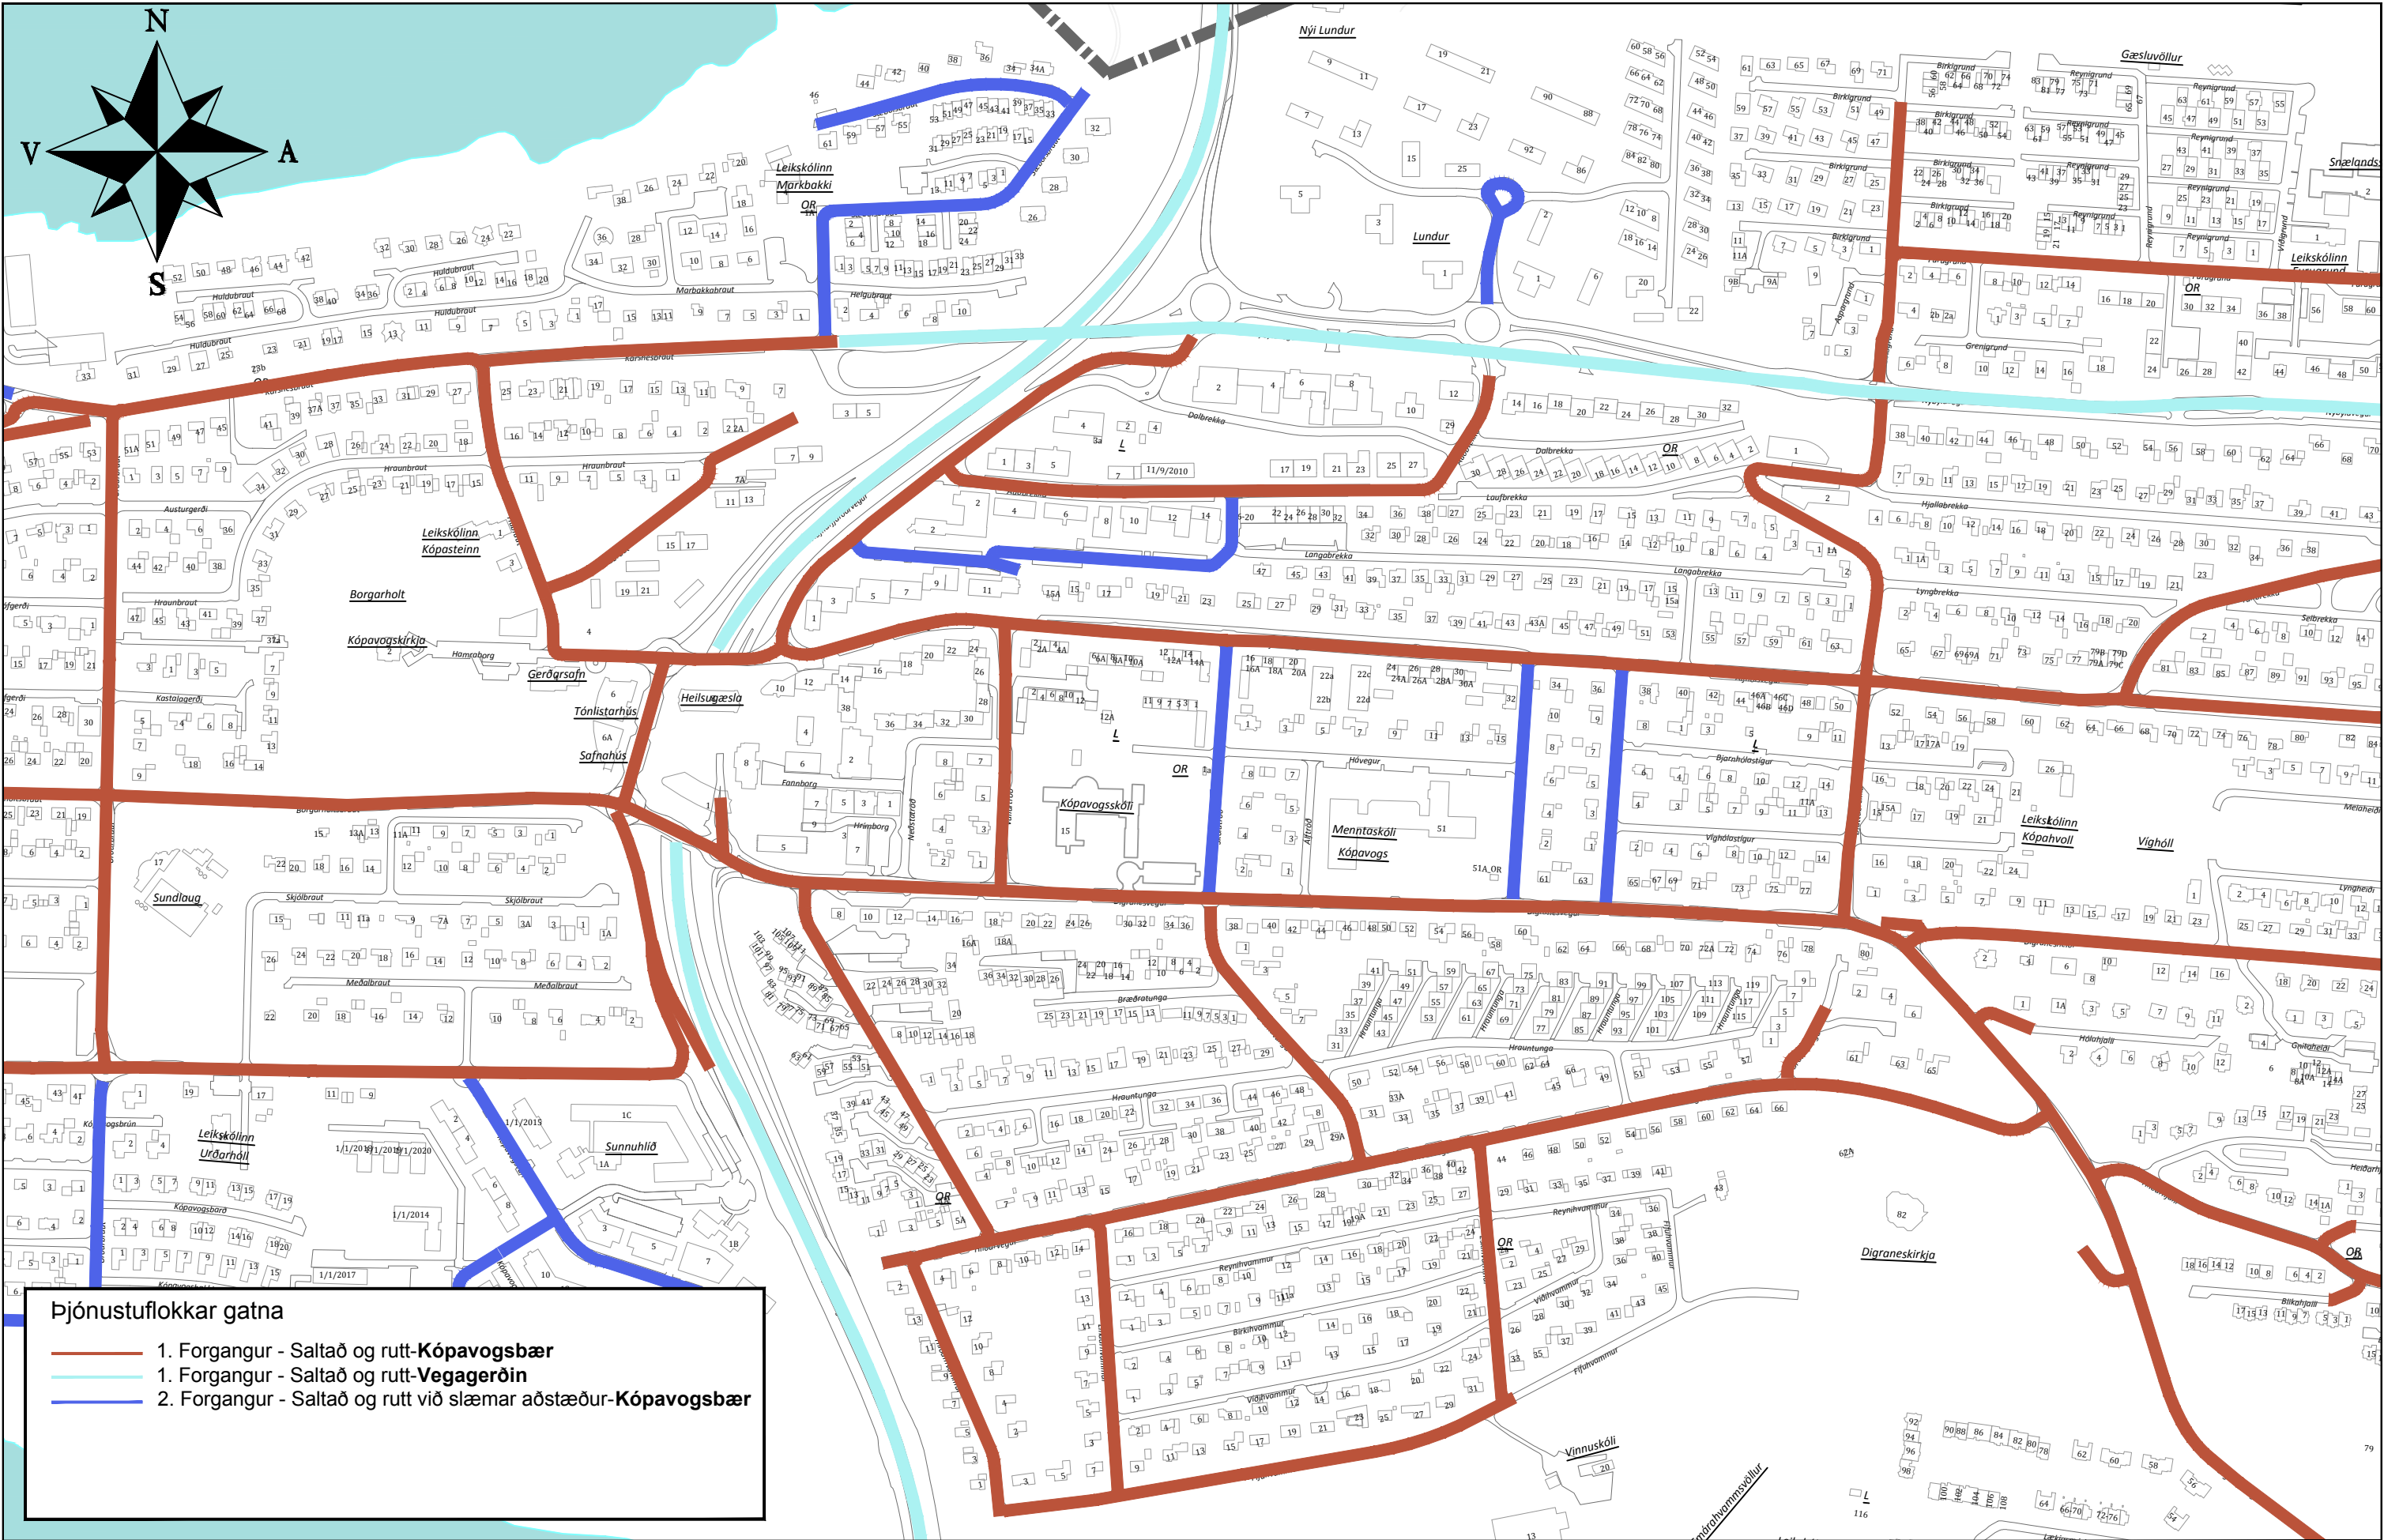

Þjónustuflokkar gatna

- 1. Forgangur - Saltað og rutt-**Kópavogsbær**
- 1. Forgangur - Saltað og rutt-**Vegagerðin**
- 2. Forgangur - Saltað og rutt við slæmar aðstæður-**Kópavogsbær**

- Þjónustuflokkar gatna**
- 1. Forgangur - Saltað og rutt-Kópavogsbær
 - 1. Forgangur - Saltað og rutt-Vegagerðin
 - 2. Forgangur - Saltað og rutt við slæmar aðstæður-Kópavogsbær

Snjómokstur gatna

- Þjónustuflokkar gatna**
- 1. Forgangur - Saltá og rutt-Kópavogsbær
 - 1. Forgangur - Saltá og rutt-Vegagerðin
 - 2. Forgangur - Saltá og rutt við slæmar aðstæður-Kópavogsbær

Snjómokstur gatna

Þjónustuflokkar gatna

- 1. Forgangur - Saltað og rutt-Kópavogsbær
- 1. Forgangur - Saltað og rutt-Vegagerðin
- 2. Forgangur - Saltað og rutt við slæmar aðstæður-Kópavogsbær

Landupplýsingar
 Mælikvarði: 1:5.000
 Hnitakerfi: Reykjavík 1900

Snjómokstur gatna

Þjónustuflokkar gatna

- 1. Forgangur - Saltáð og rutt-Kópavogsbær
- 1. Forgangur - Saltáð og rutt-Vegagerðin
- 2. Forgangur - Saltáð og rutt við slæmar aðstæður-Kópavogsbær

- Þjónustuflokkar gatna**
- 1. Forgangur - Saltað og rutt-Kópavogsbær
 - 1. Forgangur - Saltað og rutt-Vegagerðin
 - 2. Forgangur - Saltað og rutt við slæmar aðstæður-Kópavogsbær