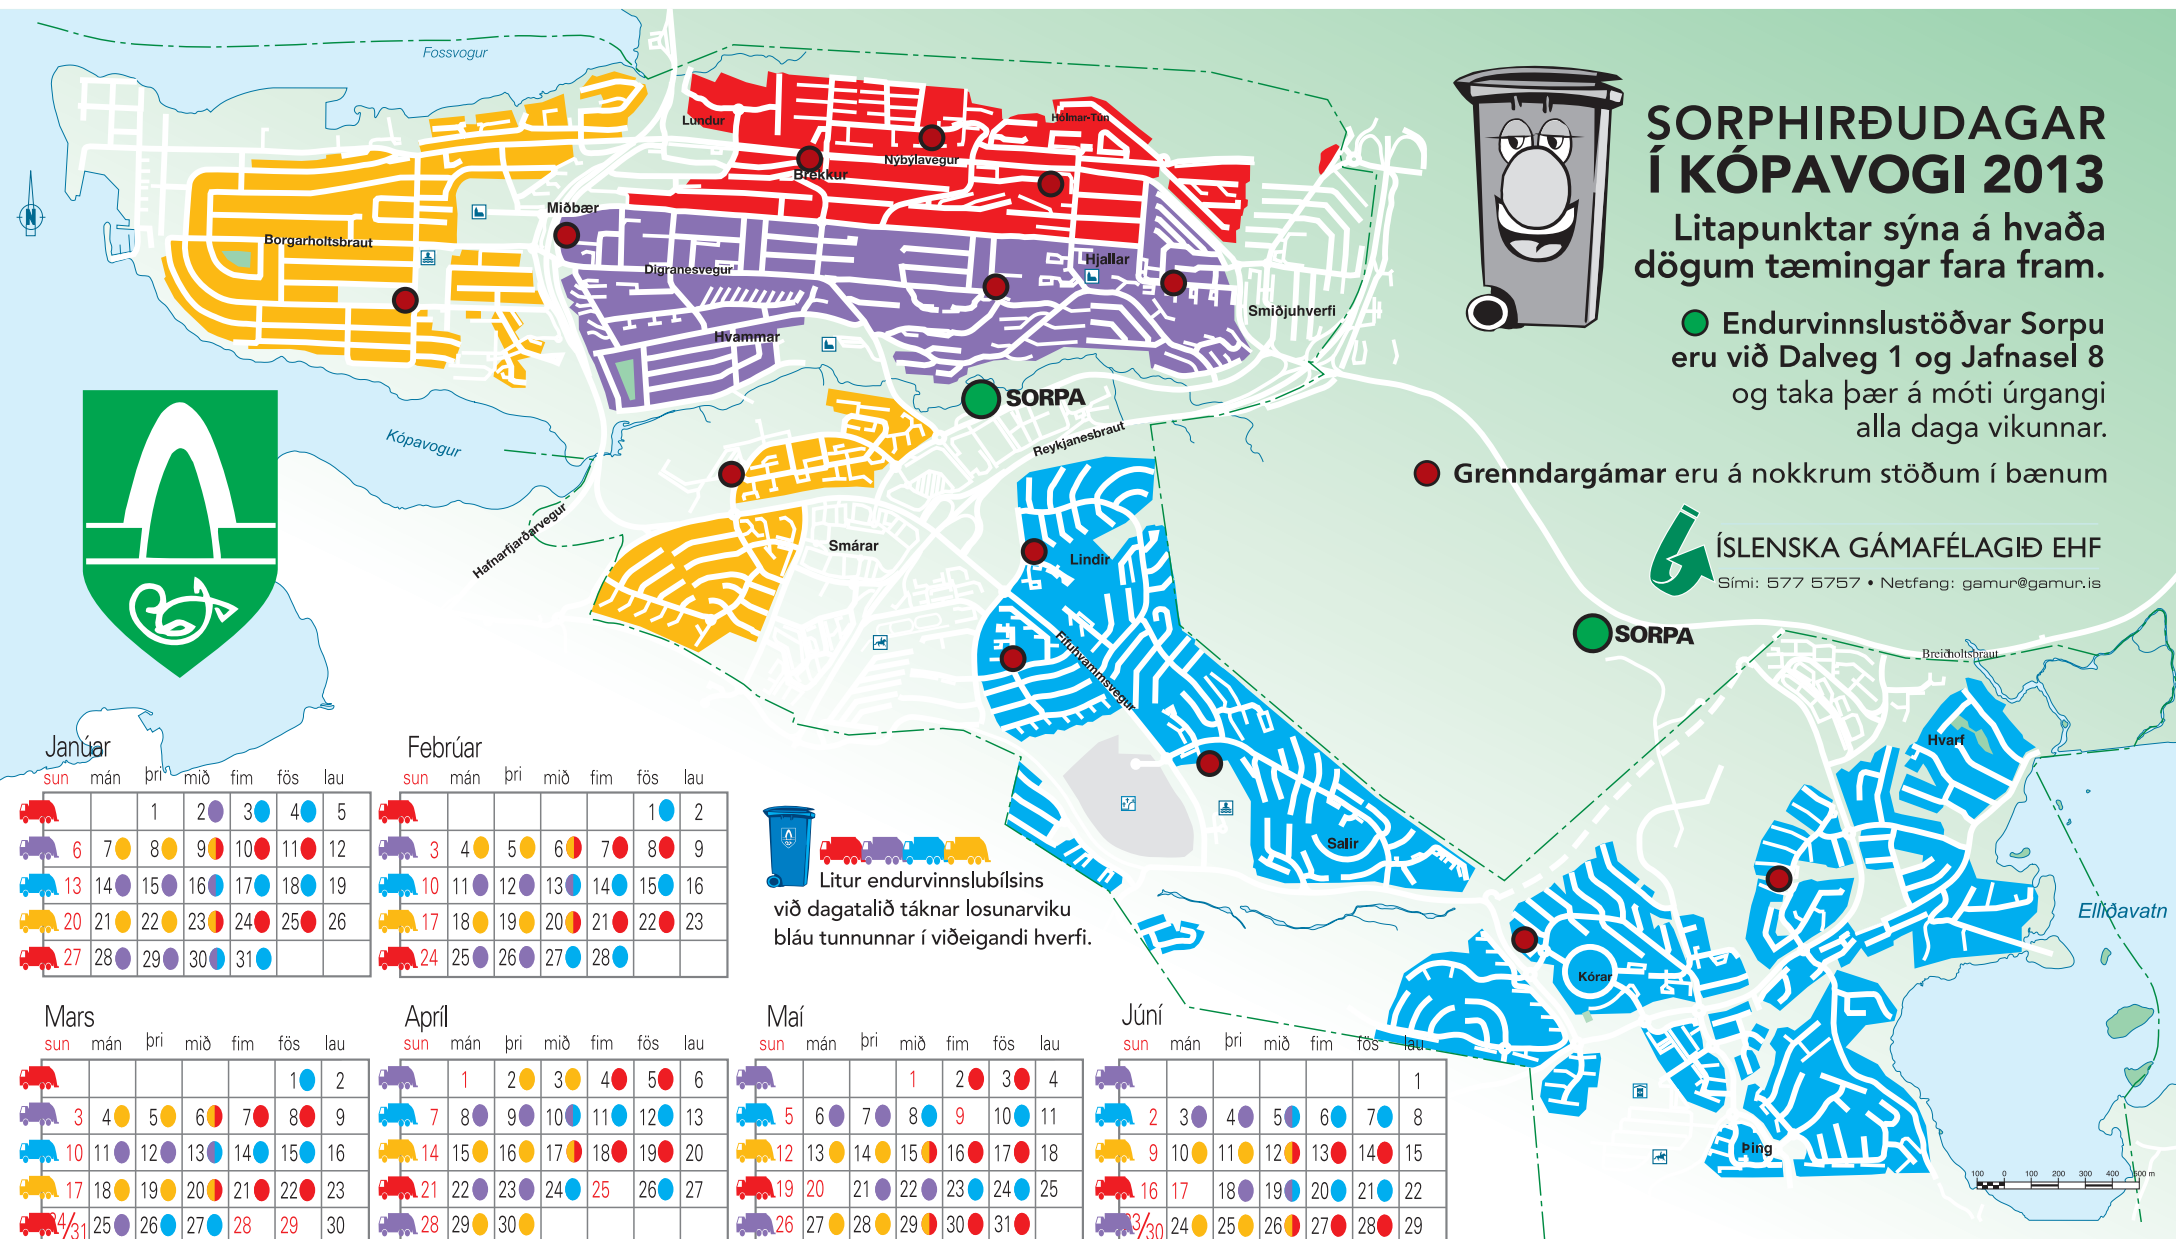

SORPHIRÐUDAGAR Í KÓPAVOGI 2013

Litapunktur sýna á hvaða dögum tæmingar fara fram.

● Endurvinnslustöðvar Sorpu eru við Dalveg 1 og Jafnasel 8 og taka þær á móti úrgangi alla daga vikunnar.

● Grenndargámar eru á nokkrum stöðum í bænum

ÍSLENZKA GÁMAFÉLAGIÐ EHF

Sími: 577 5757 • Netfang: gamur@gamun.is

Litur endurvinnslubilsins við dagtalið tákna losunaviku bláu tunnunnar í viðeigandi hverfi.

Janúar	Febrúar	Mars	Apríl	Mái	Júní
sun mán þri mið fim fös lau	sun mán þri mið fim fös lau	sun mán þri mið fim fös lau	sun mán þri mið fim fös lau	sun mán þri mið fim fös lau	sun mán þri mið fim fös lau
1 2 3 4 5	1 2	1 2	1 2 3 4 5 6	1 2 3 4	1
6 7 8 9 10 11 12	3 4 5 6 7 8 9	3 4 5 6 7 8 9	7 8 9 10 11 12 13	5 6 7 8 9 10 11	2 3 4 5 6 7 8
13 14 15 16 17 18 19	10 11 12 13 14 15 16	10 11 12 13 14 15 16	14 15 16 17 18 19 20	12 13 14 15 16 17 18	9 10 11 12 13 14 15
20 21 22 23 24 25 26	17 18 19 20 21 22 23	17 18 19 20 21 22 23	21 22 23 24 25 26 27	19 20 21 22 23 24 25	16 17 18 19 20 21 22
27 28 29 30 31	24 25 26 27 28	24 25 26 27 28 29 30 31	28 29 30	26 27 28 29 30 31	13 14 15 16 17 18 19
					20 21 22 23 24 25 26
					17 18 19 20 21 22 23
					10 11 12 13 14 15 16
					3 4 5 6 7 8 9
					1 2 3 4 5 6 7
					24 25 26 27 28 29 30
					21 22 23 24 25 26 27 28
					18 19 20 21 22 23 24
					11 12 13 14 15 16 17
					4 5 6 7 8 9 10
					1 2 3
					8 9 10 11 12 13 14
					5 6 7
					2 3 4 5
					27 28 29 30 31
					24 25 26 27 28 29 30
					21 22 23 24 25 26
					18 19 20 21 22 23
					11 12 13 14 15 16
					8 9 10 11 12 13 14
					1 2 3 4 5 6 7
					29 30 31
					26 27 28 29 30
					23 24 25 26 27 28
					16 17 18 19 20 21
					9 10 11 12 13 14
					1 2 3 4 5 6 7
					29 30 31
					26 27 28 29 30
					23 24 25 26 27 28
					16 17 18 19 20 21
					9 10 11 12 13 14
					1 2 3 4 5 6 7

Athugasemdir eða ábendingar skulu berast Áhaldahúsi Kópavogs í síma 570 1660. Dagtalið er hægt að nálgast á heimasíðu Kópavogs: www.kopavogur.is