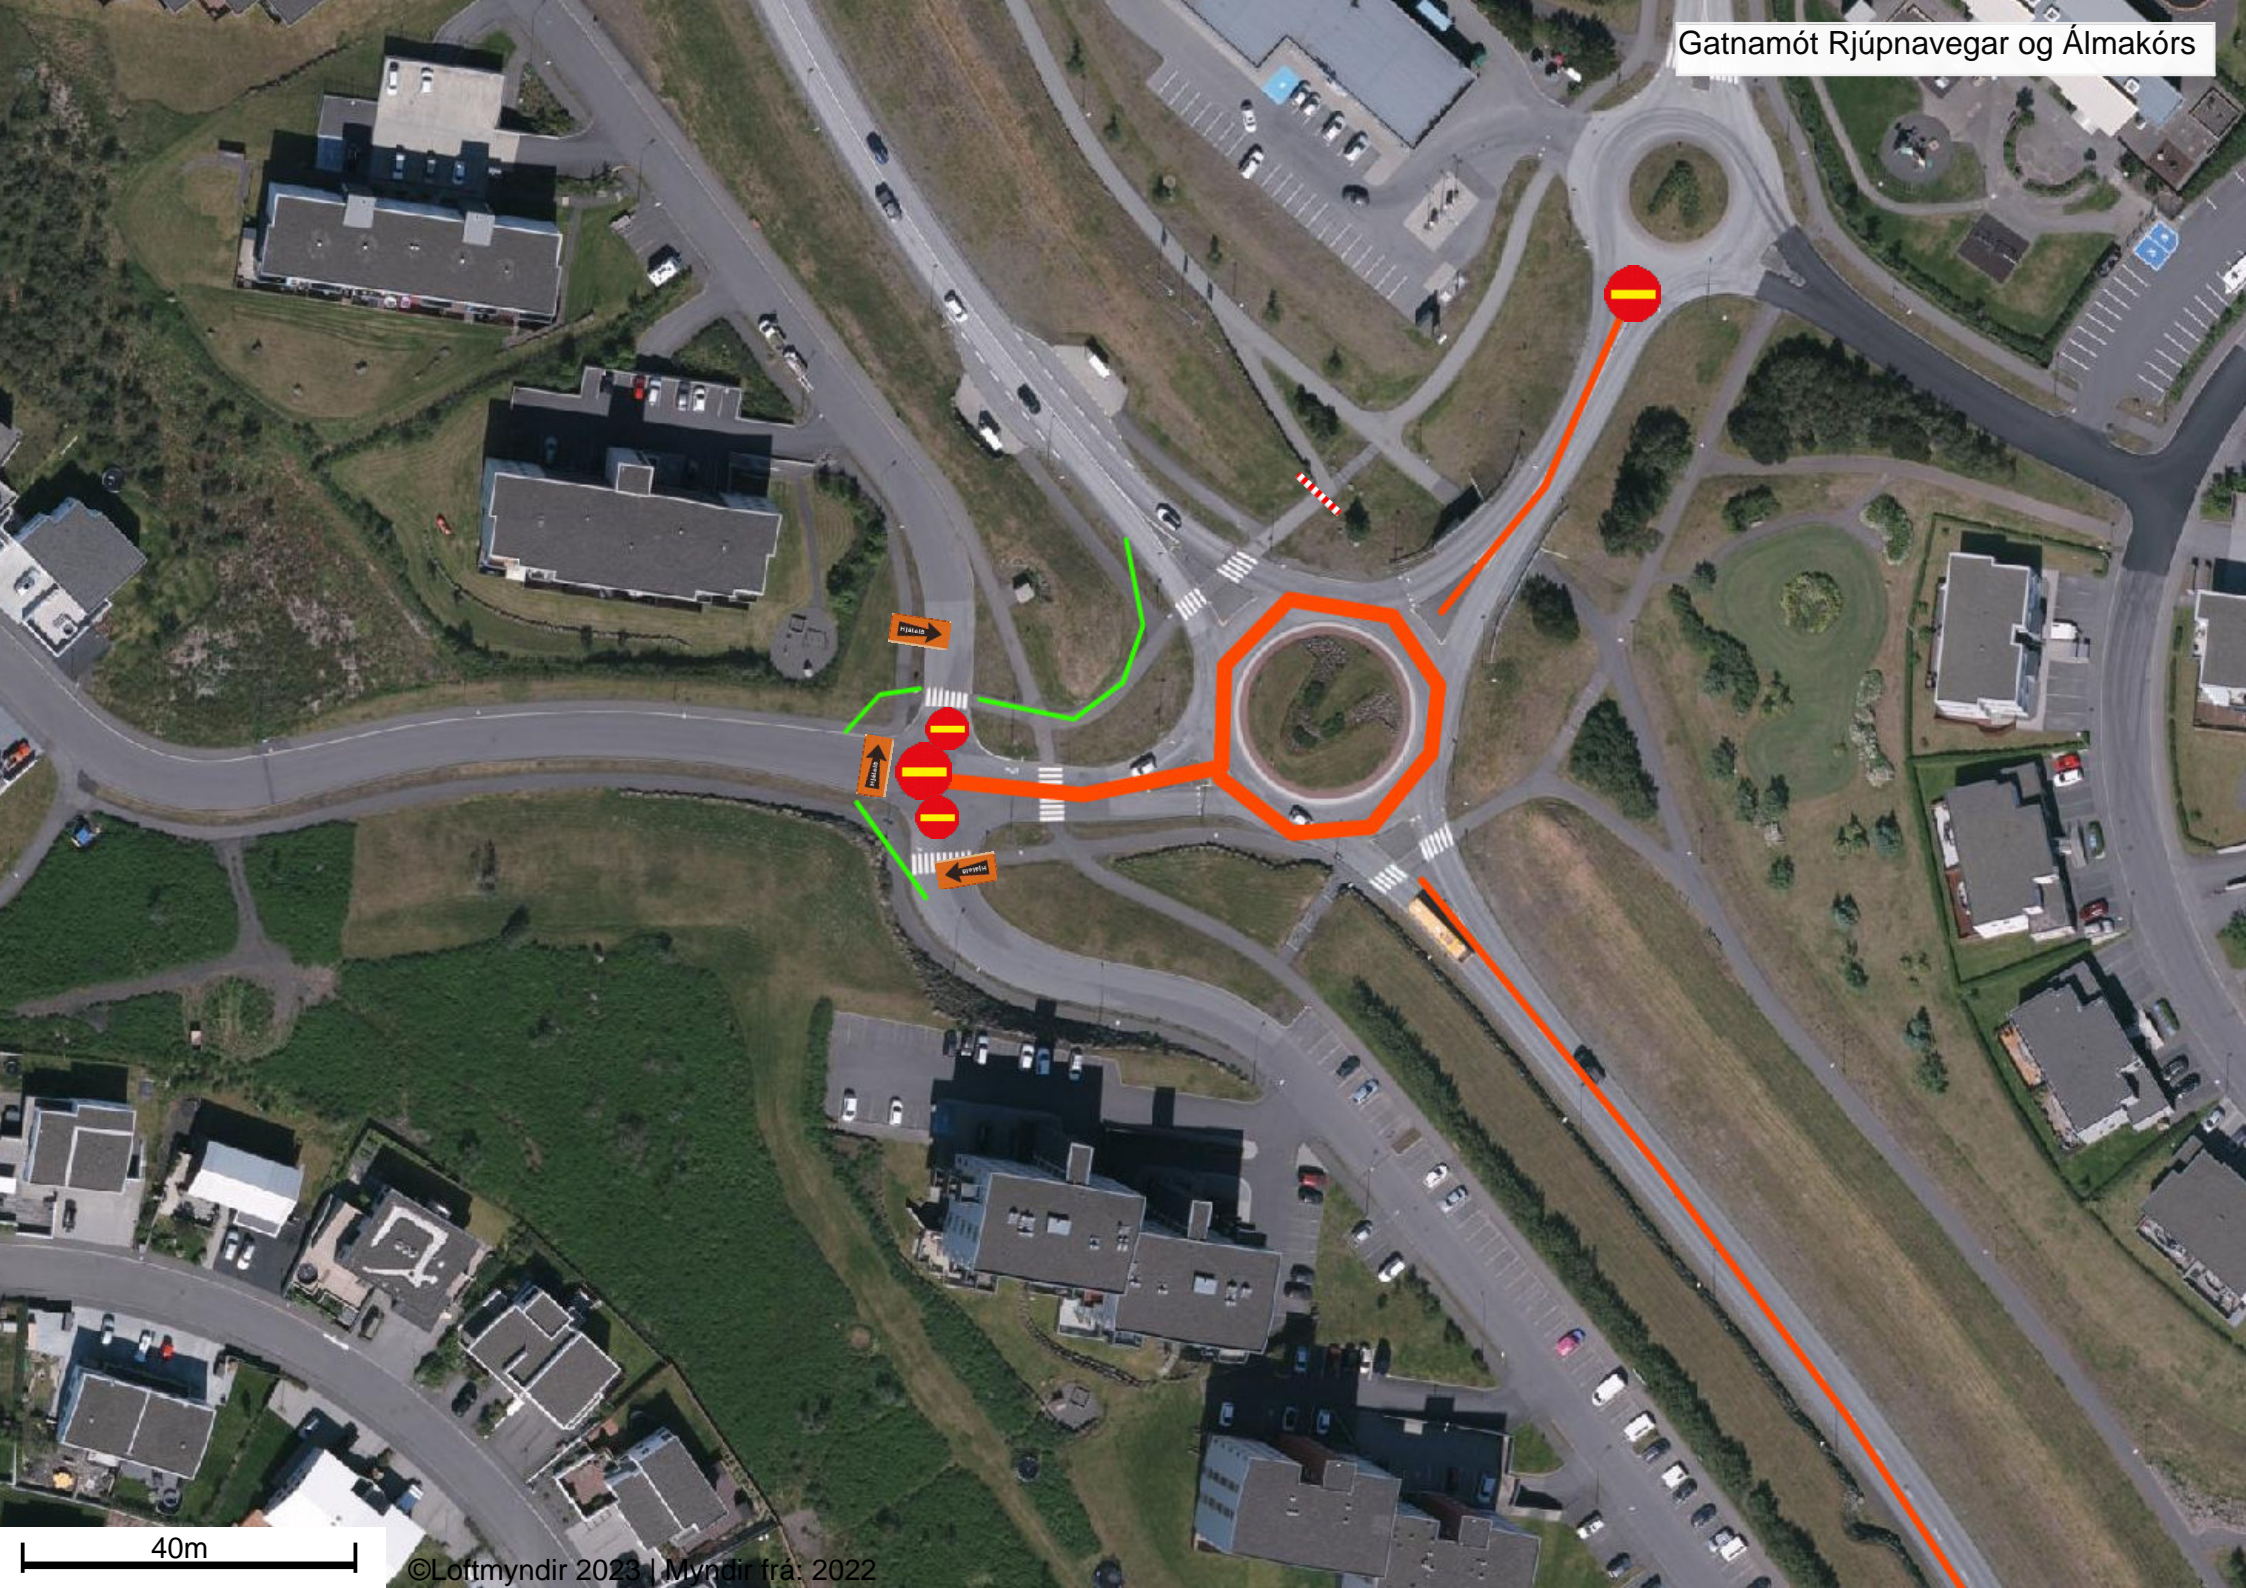

Yfirlitskort fyrir upplýsingaskilti og hjáleiðir.
Lokun á Rjúpnavegi

Upplýsingaskilti #5

Upplýsingaskilti #4

Upplýsingaskilti #3

Upplýsingaskilti #2

Upplýsingaskilti #1

Upplýsingaskilti #6

Upplýsingaskilti #7

Upplýsingaskilti #8

700m

40m

40m

40m

Upplýsingaskilti -1-

Staðsetning í Austurkór við hringtorg á Vatnsendavegi

Rjúpnavegur lokaður
← Hjúaleið
um Elliðavatnsveg
og Vífilstaðaveg

Upplýsingaskilti -2 og 3- Staðsetning við hringtorg á mótum Arnarnesvegur og Fífuhammsvegur

Rjúpnavegur lokaður
Hjálaleið
um Arnarnesveg
og Breiðholtsbraut

Rjúpnavegur lokaður
Hjálaleið
um Fífuhammsveg
og Breiðholtsbraut

Upplýsingaskilti -5-

Staðsetning á Fífuhvammssvegi við gatnamót að- og fráreinar að Reykjanesbraut

Rjúpnavegur lokaður
Hjáleik
um Breiðholtsbraut
eða Vífilstaðaveg

Upplýsingaskilti -6-

Staðsetning á Vatnsendavegi við hringtorg við Kóraveg