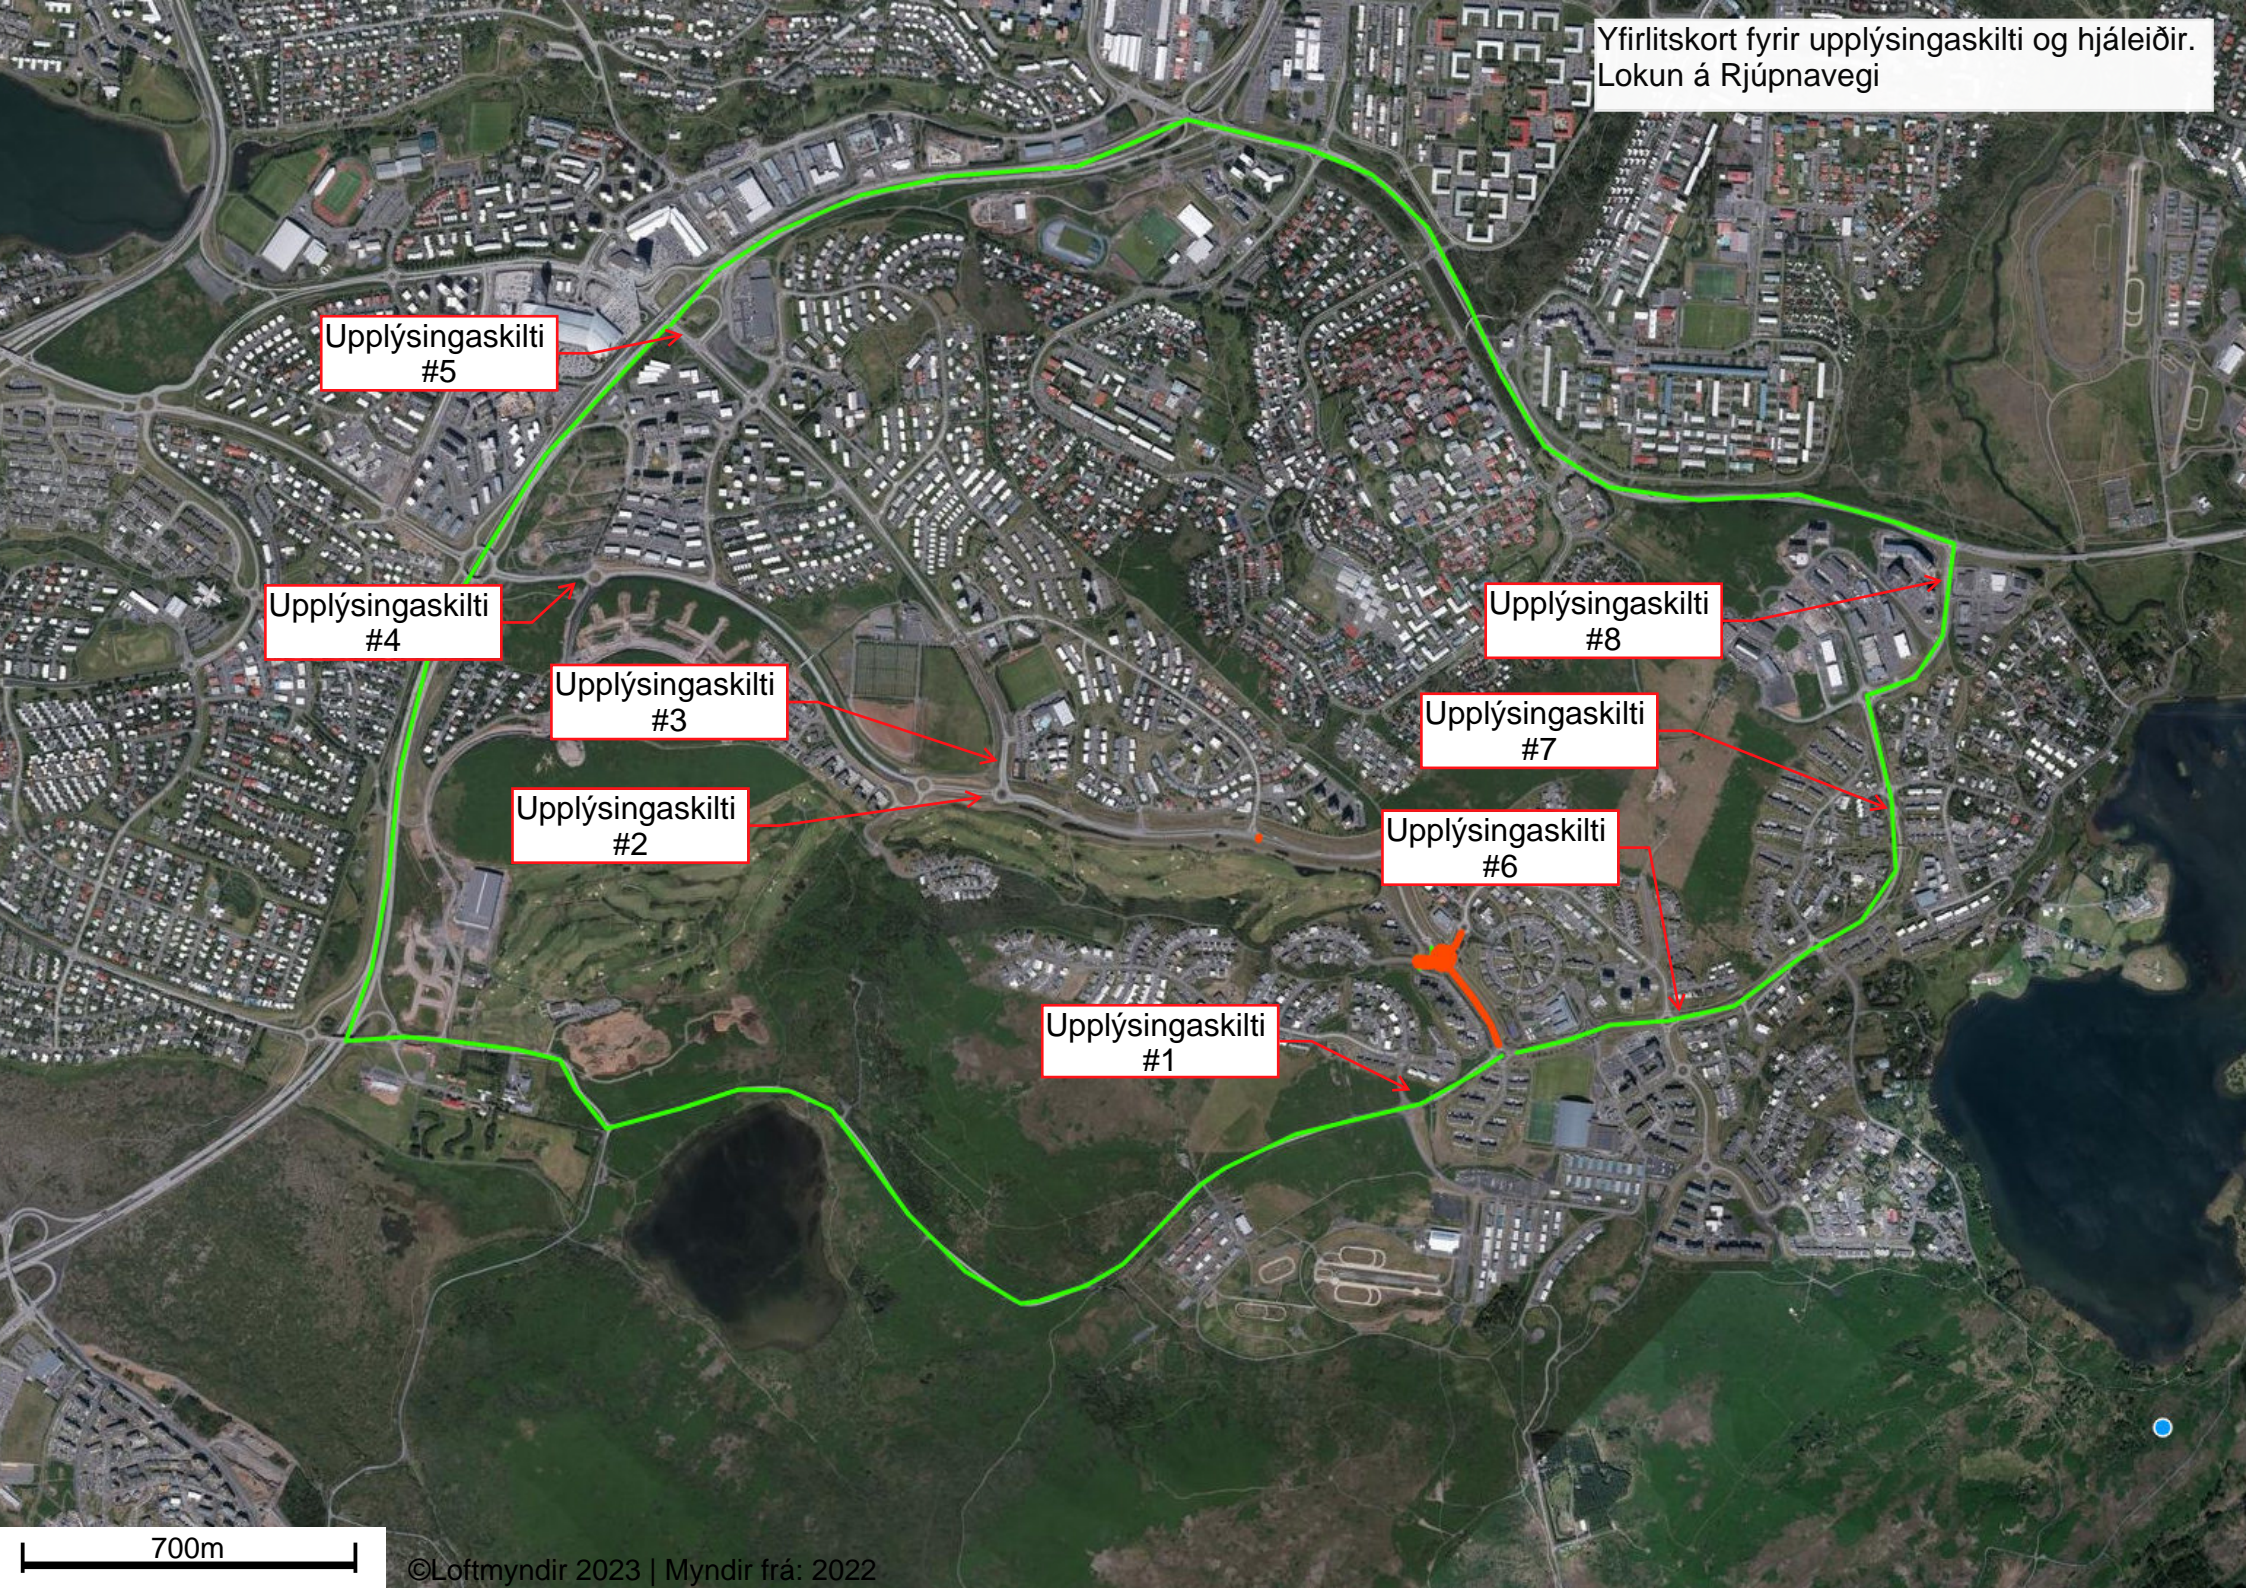

Yfirlitskort fyrir upplýsingaskilti og hjáleiðir.
Lokun á Rjúpnavegi

Upplýsingaskilti #5

Upplýsingaskilti #4

Upplýsingaskilti #3

Upplýsingaskilti #2

Upplýsingaskilti #1

Upplýsingaskilti #6

Upplýsingaskilti #7

Upplýsingaskilti #8

700m

40m

40m

40m

Upplýsingaskilti -1-

Staðsetning í Austurkór við hringtorg á Vatnsendavegi

Rjúpnavegur lokaður
← Hjúaleið
um Elliðavatnsveg
og Vífilstaðaveg

Upplýsingaskilti -2 og 3- Staðsetning við hringtorg á mótum Arnarnesvegur og Fífuhammsvegur

Rjúpnavegur lokaður
Hjálaleið
um Arnarnesveg
og Breiðholtsbraut

Rjúpnavegur lokaður
Hjálaleið
um Fífuhammsveg
og Breiðholtsbraut

Upplýsingaskilti -5-

Staðsetning á Fífuhvammssvegi við gatnamót að- og fráreinar að Reykjanesbraut

Rjúpnavegur lokaður
Hjáleik
um Breiðholtsbraut
eða Vífilstaðaveg

Upplýsingaskilti -6-

Staðsetning á Vatnsendavegi við hringtorg við Kóraveg