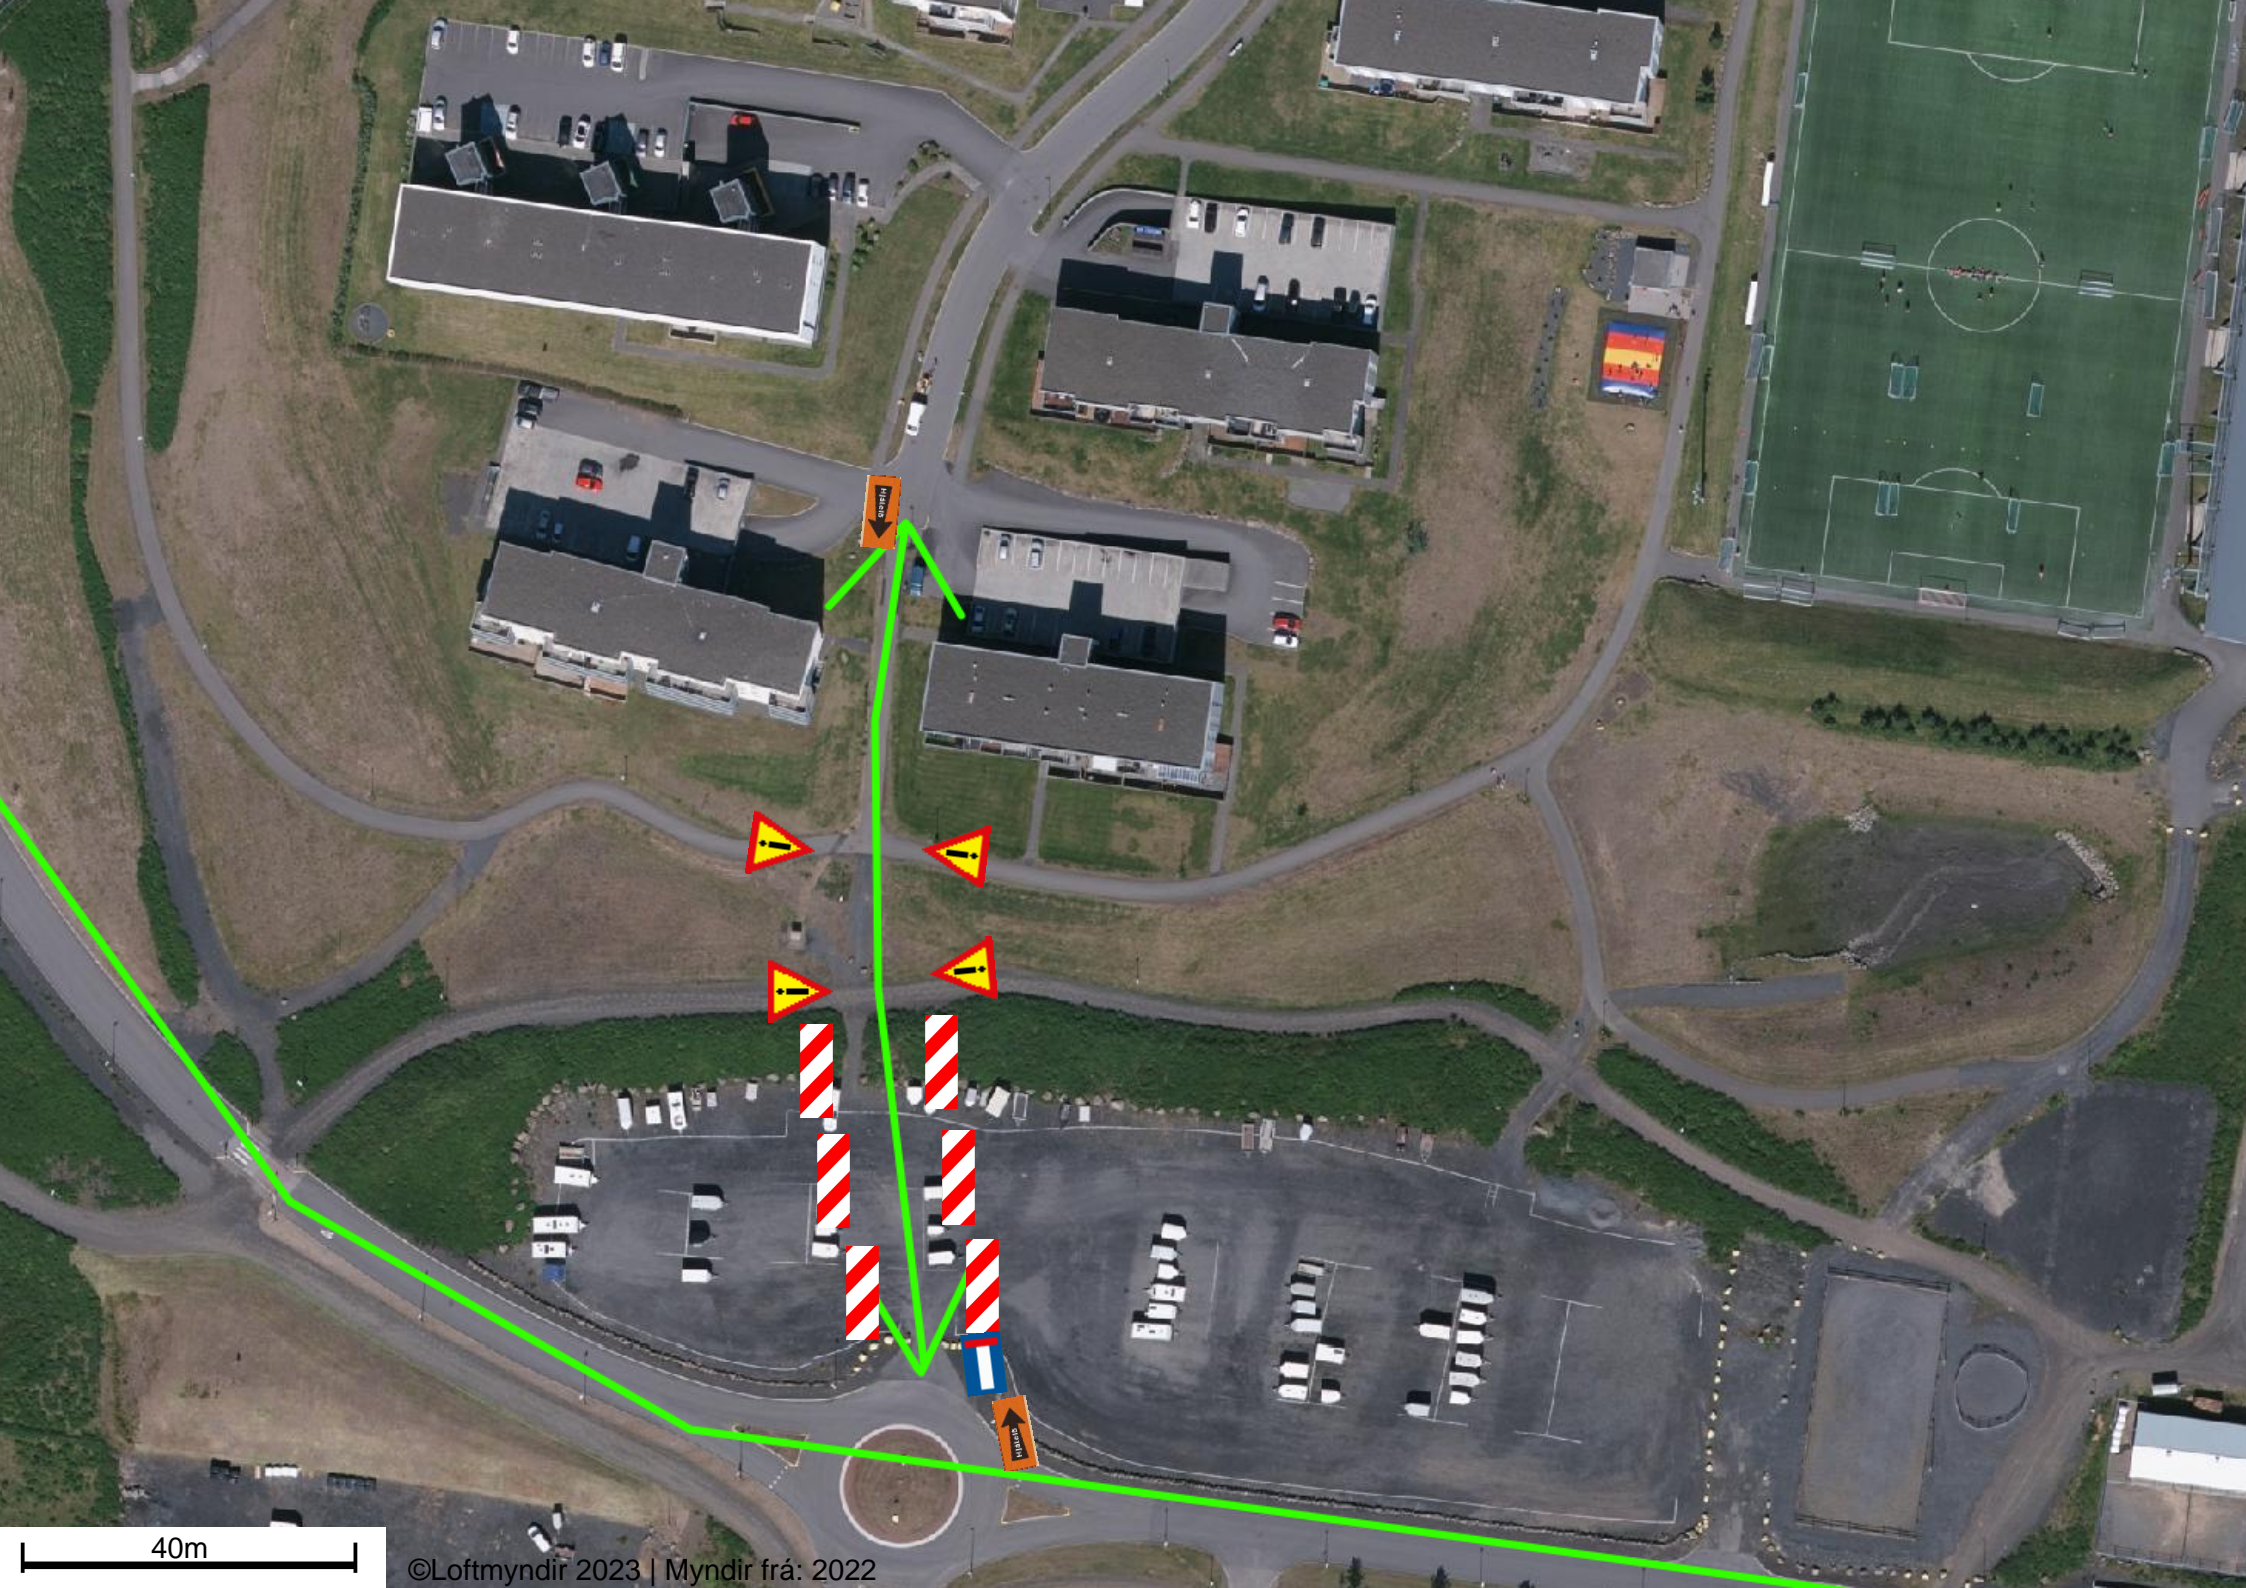

Texti á upplýsingaskiltum:
#1 - Rjúpnavegur lokaður
Hjáleið um
Kóraveg
#2 - Vatnsendavegur lokaður
Hjáleið um
Markaveg og Þingmannaleið
#3 - Vatnsendavegur lokaður við Vallakór
Hjáleið um
Kóraveg eða Markaveg

Upplýsingaskilti #1

Upplýsingaskilti #3

Upplýsingaskilti #2

Sjá næstu síðu

40m

©Loftmyndir 2023 | Myndir frá: 2022