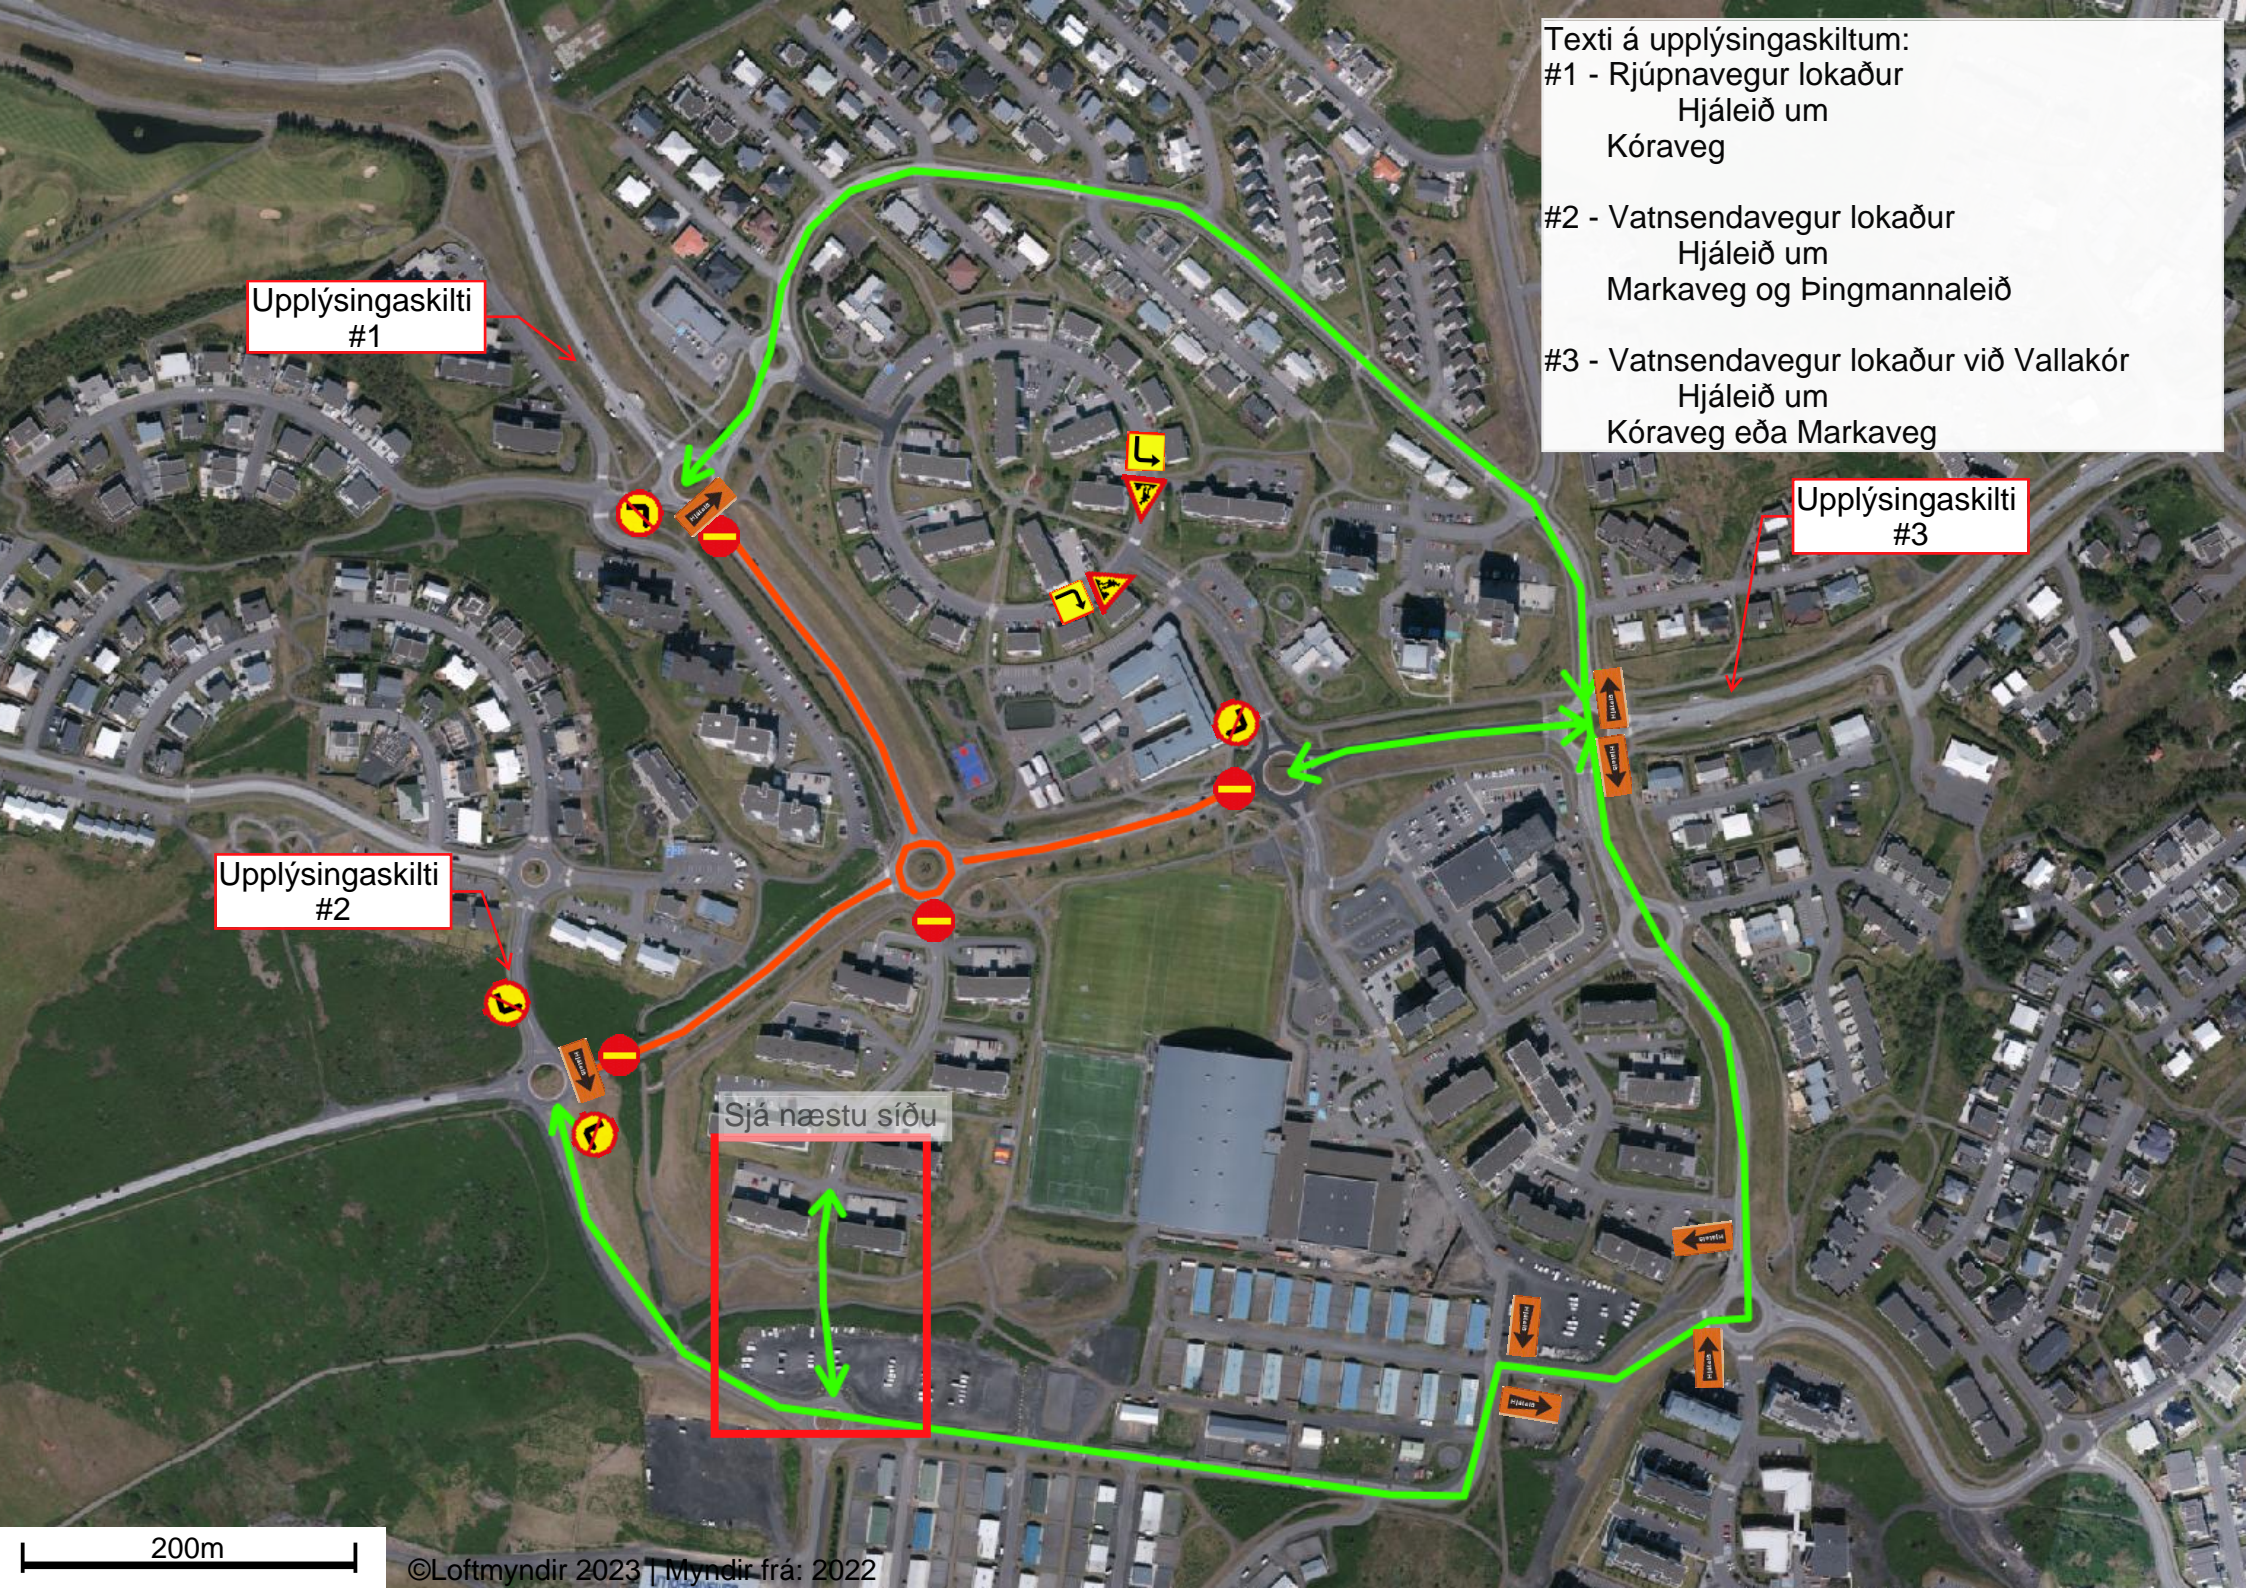

Texti á upplýsingaskiltum:
#1 - Rjúpnavegur lokaður
Hjáleið um
Kóraveg
#2 - Vatnsendavegur lokaður
Hjáleið um
Markaveg og Þingmannaleið
#3 - Vatnsendavegur lokaður við Vallakór
Hjáleið um
Kóraveg eða Markaveg

Upplýsingaskilti #1

Upplýsingaskilti #3

Upplýsingaskilti #2

Sjá næstu síðu

40m

©Loftmyndir 2023 | Myndir frá: 2022